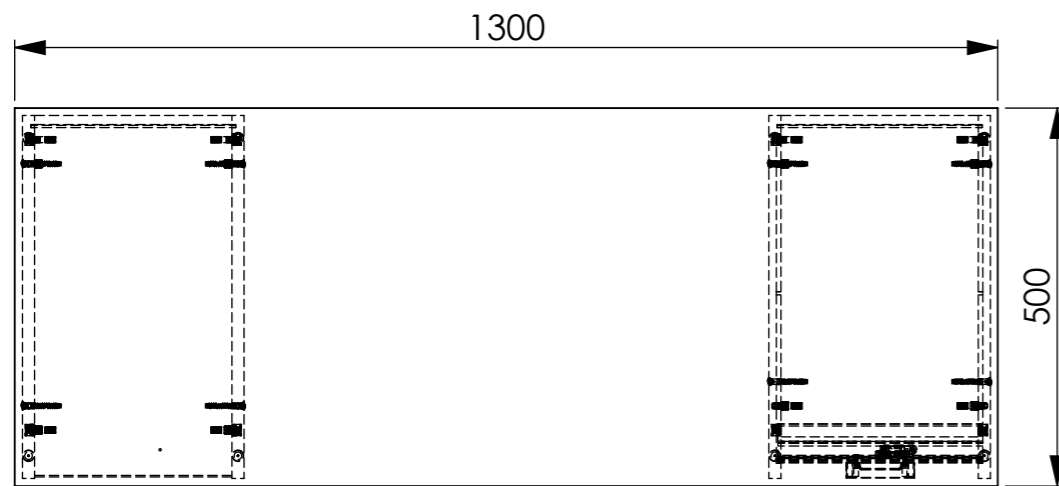

COUPE A-A

COUPE B-B

référence du meuble	SCOUT135 - -
référence du colis n°1 :	SCOUT135 - -
référence du colis n°2 :	
référence du colis n°3 :	
référence du colis n°4 :	
référence du colis n°5 :	
largeur	1300
profondeur	500
hauteur	740
poids	38.15 kg

date :	motif de modification :	indice :
désignation de la pièce : <b>bureau avec 1 caisson porteur rideau + 1 rayonnage</b>		
date de création : <b>08/04/2021</b>	échelle :	référence du plan :
Attention : ne rien mesurer sur les plans	créé par : <b>MOREAUD JM</b>	<b>SCOUT135 - -</b>
	multi - usage :	

référence du meuble	SCOUT135 - -
référence du colis n°1 :	SCOUT135 - -
référence du colis n°2 :	
référence du colis n°3 :	
référence du colis n°4 :	
référence du colis n°5 :	
largeur	1300
profondeur	500
hauteur	740
poids	38.15 kg