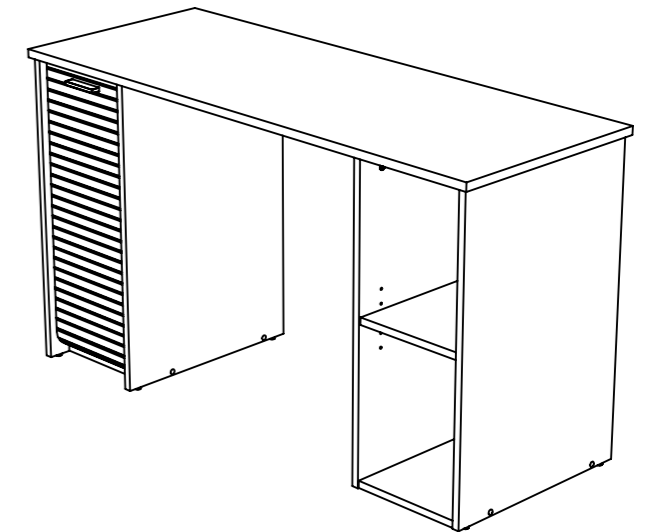

COUPE A-A

COUPE B-B

référence du meuble	SCOUT135 - -
référence du colis n°1 :	SCOUT135 - -
référence du colis n°2 :	
référence du colis n°3 :	
référence du colis n°4 :	
référence du colis n°5 :	
largeur	1300
profondeur	500
hauteur	740
poids	38.15 kg

date :	motif de modification :	indice :
désignation de la pièce : <b>bureau avec 1 caisson porteur rideau + 1 rayonnage</b>		
date de création : <b>08/04/2021</b>	échelle :	référence du plan :
Attention : ne rien mesurer sur les plans	créé par : <b>MOREAUD JM</b>	<b>SCOUT135 - -</b>
	multi - usage :	

référence du meuble	SCOUT135 - -
référence du colis n°1 :	SCOUT135 - -
référence du colis n°2 :	
référence du colis n°3 :	
référence du colis n°4 :	
référence du colis n°5 :	
largeur	1300
profondeur	500
hauteur	740
poids	38.15 kg