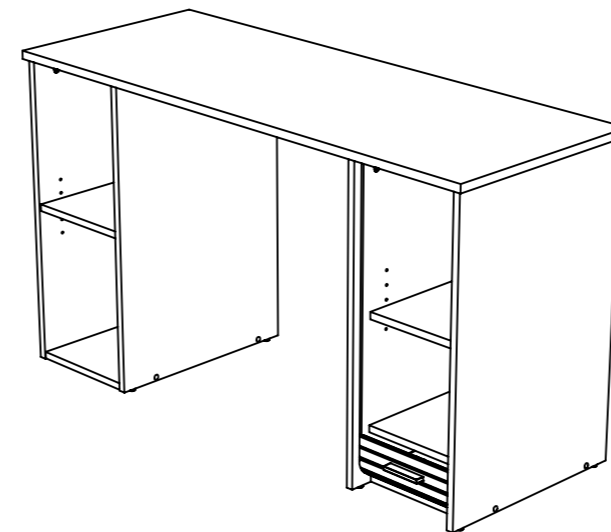

COUPE A-A

COUPE B-B

référence du meuble	SCOUT135 - -
référence du colis n°1 :	SCOUT135 - -
référence du colis n°2 :	
référence du colis n°3 :	
référence du colis n°4 :	
référence du colis n°5 :	
largeur	1300
profondeur	500
hauteur	740
poids	38.15 kg

date :	motif de modification :	indice :
désignation de la pièce : <b>bureau avec 1 caisson porteur rideau + 1 rayonnage</b>		
date de création : <b>08/04/2021</b>	échelle :	référence du plan :
Attention : ne rien mesurer sur les plans	créé par : <b>MOREAUD JM</b>	<b>SCOUT135 - -</b>
	multi - usage :	

référence du meuble	SCOUT135 - -
référence du colis n°1 :	SCOUT135 - -
référence du colis n°2 :	
référence du colis n°3 :	
référence du colis n°4 :	
référence du colis n°5 :	
largeur	1300
profondeur	500
hauteur	740
poids	38.15 kg