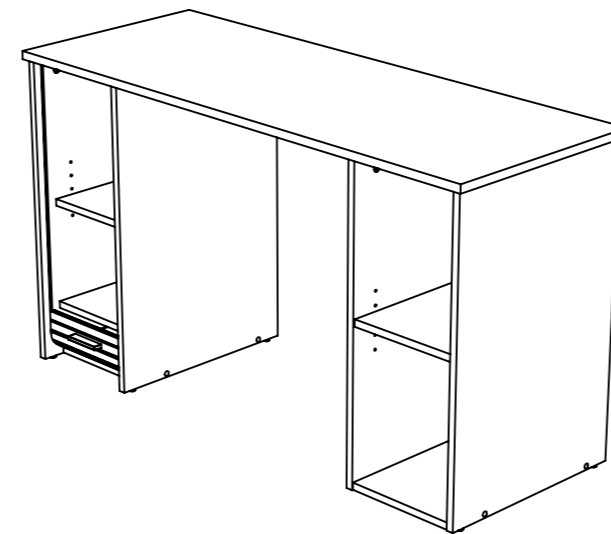

COUPE A-A

COUPE B-B

référence du meuble	SCOUT135 - -
référence du colis n°1 :	SCOUT135 - -
référence du colis n°2 :	
référence du colis n°3 :	
référence du colis n°4 :	
référence du colis n°5 :	
largeur	1300
profondeur	500
hauteur	740
poids	38.15 kg

date :	motif de modification :	indice :
désignation de la pièce : <b>bureau avec 1 caisson porteur rideau + 1 rayonnage</b>		
date de création : <b>08/04/2021</b>	échelle :	référence du plan :
Attention : ne rien mesurer sur les plans	créé par : <b>MOREAUD JM</b>	<b>SCOUT135 - -</b>
	multi - usage :	

référence du meuble	SCOUT135 - -
référence du colis n°1 :	SCOUT135 - -
référence du colis n°2 :	
référence du colis n°3 :	
référence du colis n°4 :	
référence du colis n°5 :	
largeur	1300
profondeur	500
hauteur	740
poids	38.15 kg