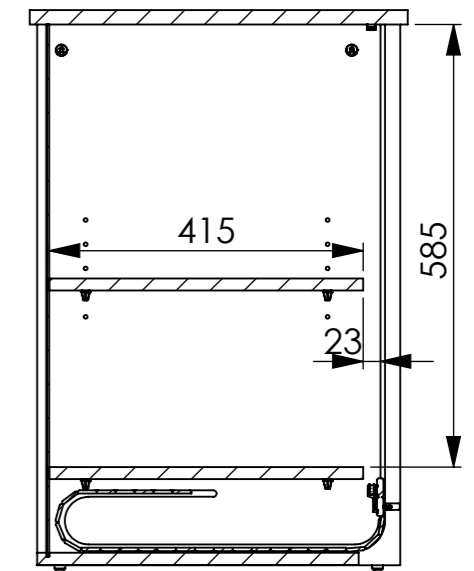

COUPE A-A

COUPE B-B

référence du meuble	SCOUT135 - -
référence du colis n°1 :	SCOUT135 - -
référence du colis n°2 :	
référence du colis n°3 :	
référence du colis n°4 :	
référence du colis n°5 :	
largeur	1300
profondeur	500
hauteur	740
poids	38.15 kg

**Simmob**

2 rue d'Angoulême  
17160 MATHA  
Tél. : 05 46 58 52 20  
Fax : 05 46 58 62 09  
Email: infos@simmob.com

Qté	n° pièce	désignation	long	larg	épais
2	4347	derrière	271	703,5	3
1	4809	coté gauche	715	480	16
1	4810	coté droit	715	480	16
1	4811	dessous	261	478	16
1	4812	tablette mobile	261	460	16
1	4813	dessous	261	425	16
1	4814	coté gauche	715	480	16
1	4815	coté droit	715	480	16
2	4816	tablette mobile	261	415	16
1	4817	plateau	1300	500	19
1	4822	rideau uni	725	271	8.6
8	QUAS0014(permo)	goujon métal ( 15 / 34 ) bois / 11	44.5	7	7
8	QUAS0016(permo)	boitier excentrique (15/16) brute	14,8	14,8	12,5
16	QUAS0030	tourillon bois 8 x 35 (machine)	35	8	8
1	QUBP0135	poignée entre axe 64mm	91	20	9
8	QUCO0026	cache vis d'assemblage ivoir	12	12	7.5
1	QUSE0143 1	loqueteau aimanté (magnetverschluss weiss 3-4kg)	49	48	13.5
1	QUSE0143 2	loqueteau aimanté	49	12	4.83
1	QUSE0143 3	loqueteau aimanté	49	12	2
12	QUST0002	taquet plastique noir	11	18,4	13
8	QUVI0008	patin clou 15	15	15	23,6
1	QUVI0015	vis bois 3.5 x 15 TF pozidrive bichromate	7	7	15
8	QUVI0050	vis d'assemblage bois 7 x 50	10	10	50,6
1	QUVI0100	vis M4 x 16 poëlier	18,1	9,8	9,8
1	QUVI0107	rondelle M4 évantail	8	8	0,5
2	QUVI0140	vis bois 3 x 20 TF pozidrive bichromate	7	7	20
1	QUVI0169	vis M 4x20 TF VIS-DIN-963-4.8-(A2K)- M4x20	20	7	7

référence du meuble	SCOUT135 - -
référence du colis n°1 :	SCOUT135 - -
référence du colis n°2 :	
référence du colis n°3 :	
référence du colis n°4 :	
référence du colis n°5 :	
largeur	1300
profondeur	500
hauteur	740
poids	38.15 kg