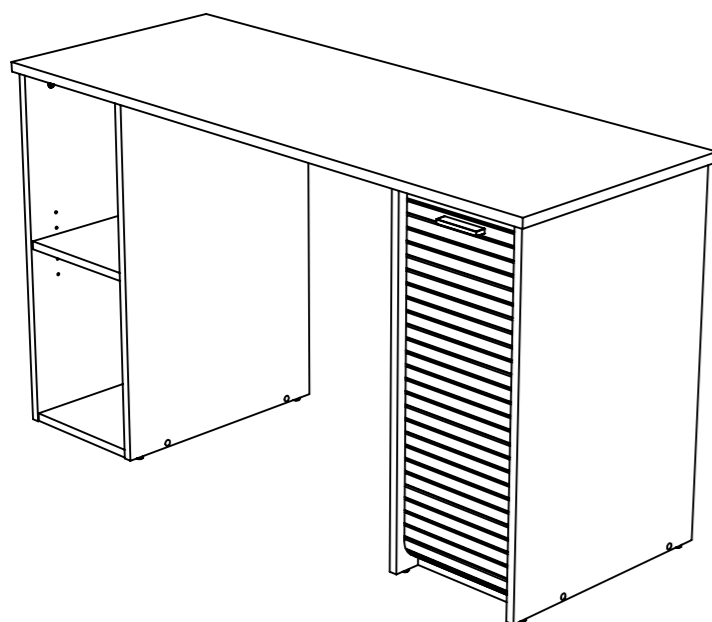

Qté	n° pièce	désignation	long	larg	épais
2	4347	derrière	271	703,5	3
1	4809	coté gauche	715	480	16
1	4810	coté droit	715	480	16
1	4811	dessous	261	478	16
1	4812	tablette mobile	261	460	16
1	4813	dessous	261	425	16
1	4814	coté gauche	715	480	16
1	4815	coté droit	715	480	16
2	4816	tablette mobile	261	415	16
1	4817	plateau	1300	500	19
1	4822	rideau uni	725	271	8.6
8	QUAS0014(permo)	goujon métal (15 / 34) bois / 11	44.5	7	7
8	QUAS0016(permo)	boitier excentrique (15/16) brute	14,8	14,8	12,5
16	QUAS0030	tourillon bois 8 x 35 (machine)	35	8	8
1	QUBP0135	poignée entre axe 64mm	91	20	9
8	QUCO0026	cache vis d'assemblage ivoir	12	12	7.5
1	QUSE0143 1	loqueteau aimanté (magnetverschluss weiss 3-4kg)	49	48	13.5
1	QUSE0143 2	loqueteau aimanté	49	12	4.83
1	QUSE0143 3	loqueteau aimanté	49	12	2
12	QUST0002	taquet plastique noir	11	18,4	13
8	QUVI0008	patin clou 15	15	15	23,6
1	QUVI0015	vis bois 3.5 x 15 TF pozidrive bichromate	7	7	15
8	QUVI0050	vis d'assemblage bois 7 x 50	10	10	50,6
1	QUVI0100	vis M4 x 16 poëlier	18,1	9,8	9,8
1	QUVI0107	rondelle M4 évantail	8	8	0,5
2	QUVI0140	vis bois 3 x 20 TF pozidrive bichromate	7	7	20
1	QUVI0169	vis M 4x20 TF VIS-DIN-963-4.8-(A2K)- M4x20	20	7	7

référence du meuble	SCOUT135 - -
référence du colis n°1 :	SCOUT135 - -
référence du colis n°2 :	
référence du colis n°3 :	
référence du colis n°4 :	
référence du colis n°5 :	
largeur	1300
profondeur	500
hauteur	740
poids	38.15 kg

date :	motif de modification :	indice :
désignation de la pièce : bureau avec 1 caisson porteur rideau + 1 rayonnage		référence du plan :
date de création : 08/04/2021	échelle :	indice :
Attention : ne rien mesurer sur les plans	créé par : MOREAUD JM	multi - usage :
		SCOUT135 - -

Simmob

2 rue d'Angoulême
17160 MATHA
Tél. : 05 46 58 52 20
Fax : 05 46 58 62 09
Email: infos@simmob.com