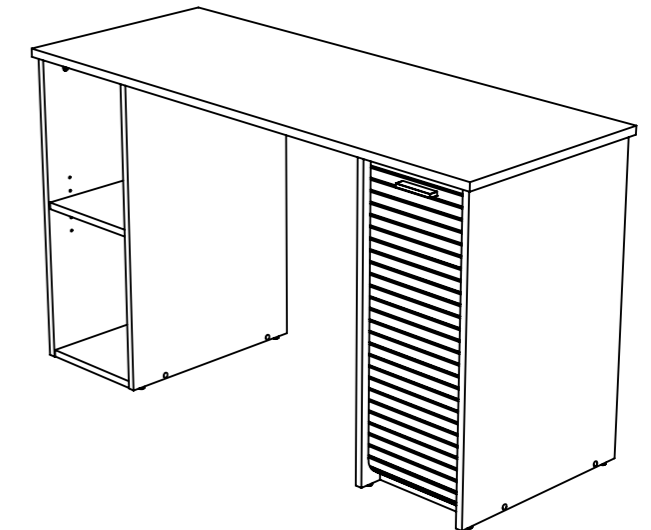

COUPE A-A

COUPE B-B

référence du meuble	SCOUT135 - -
référence du colis n°1 :	SCOUT135 - -
référence du colis n°2 :	
référence du colis n°3 :	
référence du colis n°4 :	
référence du colis n°5 :	
largeur	1300
profondeur	500
hauteur	740
poids	38.15 kg

date :	motif de modification :	indice :
désignation de la pièce : <b>bureau avec 1 caisson porteur rideau + 1 rayonnage</b>		
date de création : <b>08/04/2021</b>	échelle :	référence du plan :
Attention : ne rien mesurer sur les plans	créé par : <b>MOREAUD JM</b>	<b>SCOUT135 - -</b>
	multi - usage :	

référence du meuble	SCOUT135 - -
référence du colis n°1 :	SCOUT135 - -
référence du colis n°2 :	
référence du colis n°3 :	
référence du colis n°4 :	
référence du colis n°5 :	
largeur	1300
profondeur	500
hauteur	740
poids	38.15 kg