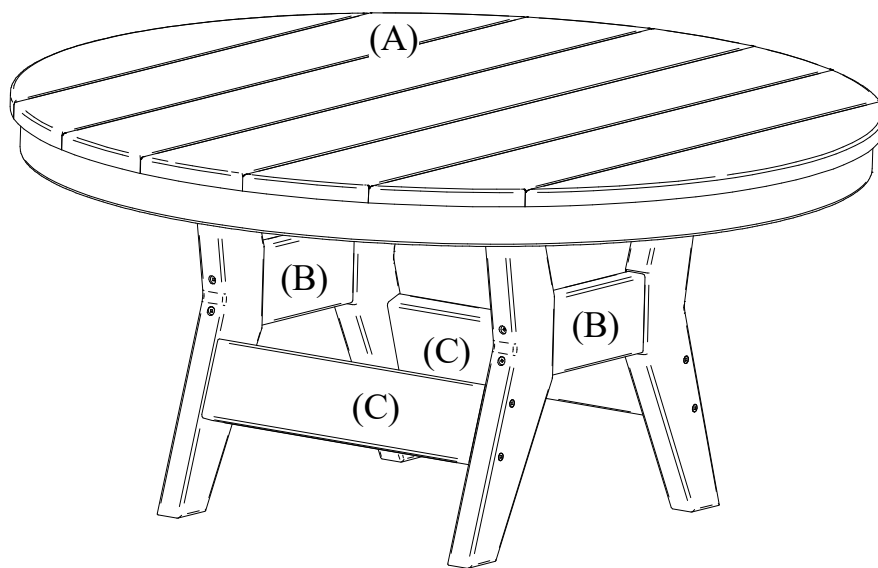

38" Harbor Conversation Table
38" Table de conversation Harbour
38" Mesa de conversación Harbor de

Assembly Instructions
instructions de montage
Instrucciones de montaje

BERLIN
GARDENS

Hardware Included
Matériel inclus
Herrajes incluidos

(38300) x8

(214134) x8

(6114) x8

(9532) x1

(95321) x1

Items Not Included
Articles non inclus
Artículos no incluidos

7/16 inch Wrench
Llave de 7/16"
Clé 7/16"

#2 Square Drive Bit
Embout d'entraînement carré #2
Punta cuadrada n.º 2