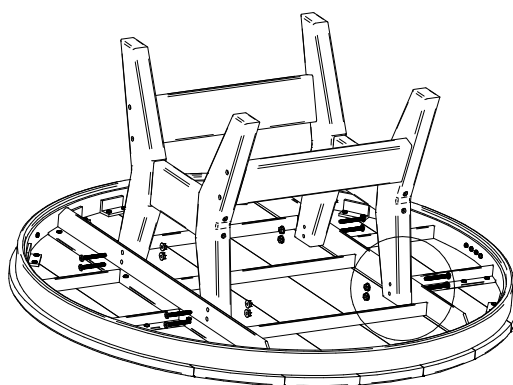

38" Harbor Conversation Table
38" Table de conversation Harbour
38" Mesa de conversación Harbor de

Assembly Instructions
instructions de montage
Instrucciones de montaje

BERLIN
GARDENS

Hardware Included
Matériel inclus
Herrajes incluidos

(38300) x8

(214134) x8

(6114) x8

(9532) x1

(95321) x1

Items Not Included
Articles non inclus
Artículos no incluidos

7/16 inch Wrench
Llave de 7/16"
Clé 7/16"

#2 Square Drive Bit
Embout d'entraînement carré #2
Punta cuadrada n.º 2

(A) x1

(B) x2

(C) x2

1

(B) x2
(C) x2

2

(6114)

(214134)