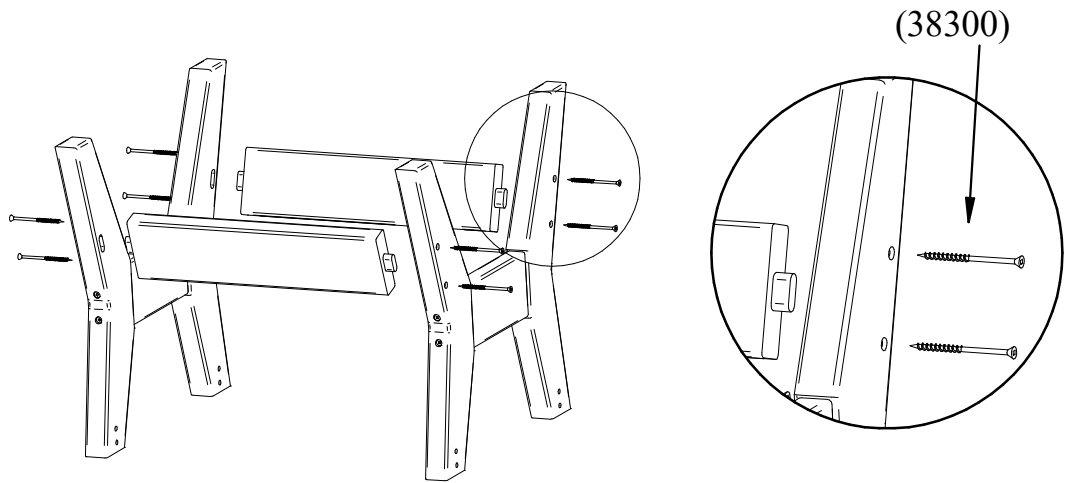

38" Harbor Conversation Table
38" Table de conversation Harbour
38" Mesa de conversación Harbor de

Assembly Instructions
instructions de montage
Instrucciones de montaje

BERLIN
GARDENS

Hardware Included
Matériel inclus
Herrajes incluidos

(38300) x8

(214134) x8

(6114) x8

(9532) x1

(95321) x1

Items Not Included
Articles non inclus
Artículos no incluidos

7/16 inch Wrench
Llave de 7/16"
Clé 7/16"

#2 Square Drive Bit
Embout d'entraînement carré #2
Punta cuadrada n.º 2

(A) x1

(B) x2

(C) x2

1

(B) x2
(C) x2

2

(6114)

(214134)