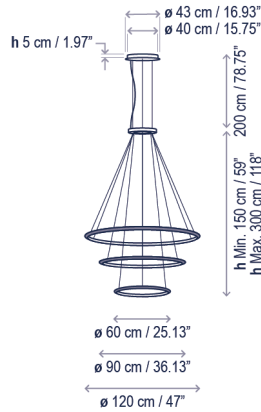

Circular S/3L/120/90/60

Design / Diseño:
Benedito Design / 2019

Typology: Pendant lamp
Tipología: Suspensión

Environment: Indoor
Ambiente: Interior

Technical description / Descripción técnica:

Net Weight: 24.25 lbs
Peso Neto: 24.25 lbs

1 Box/Caja
51.18 x 51.18 x 5.91 inches | 8.9523 ft³
Gross Weight / Peso bruto: 37.48 lbs

Materials: Aluminum, Steel
Materiales: Aluminio, Acero

Diffuser: Polycarbonate
Difusor: Policarbonato

The diameter of the rings can oscillate 3 cm depending on the model.
Puede haber una oscilación de 3 cm en el diámetro de los aros dependiendo del modelo.

Family / Familia: Circular (Configurations/Configuraciones)

S/3L	S/3L	S/3L	S/3L	S/4L	S/4L	S/5L	S/5L
2x90 1x200	1x60 1x90 1x120	1x60 1x120 1x200	1x120 1x200 1x300	2x60 2x120	2x120 2x200	2x60 2x120 1x200	2x120 2x200 1x300