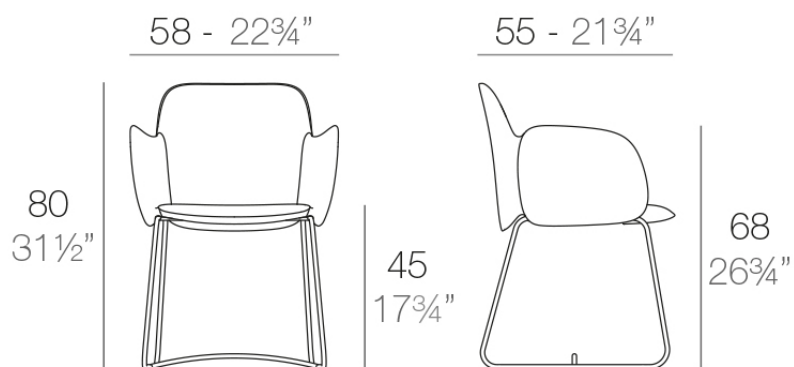

Weight: 10.86 Kg

PEZZETTINA Silla con brazos  
PEZZETTINA Armchair