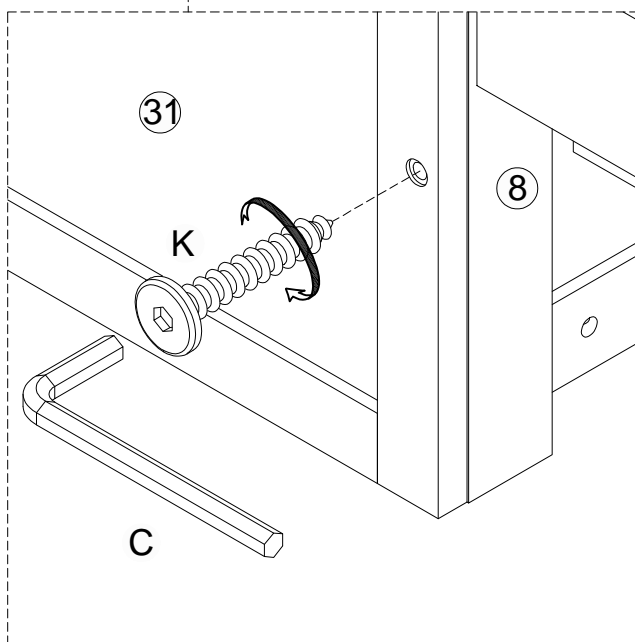

Step/Étape 26

C  1 Pc/pièce	K  1 Pc/pièce
---	---

Step/Étape 27

Fix metal brackets (N)x8 to panel (30)x2,

Note: screw down 0.5–1mm from the top edge.

Fixez les pattes métalliques (N)x8 sur la pièce (30)x2

Remarque : vissez à 0,5–1mm du bord supérieur.