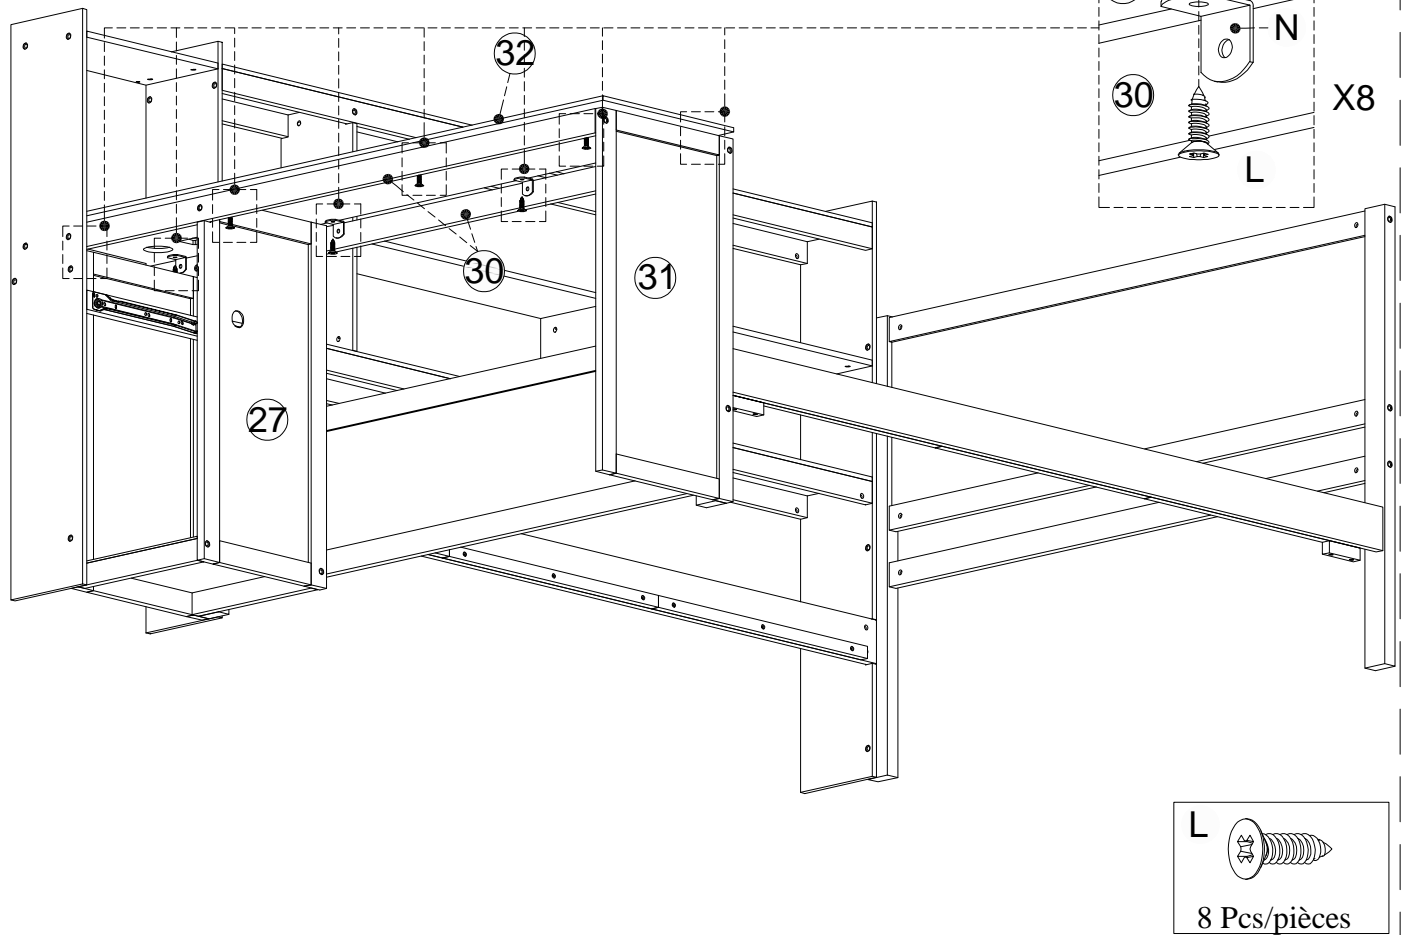

Step/Étape 28