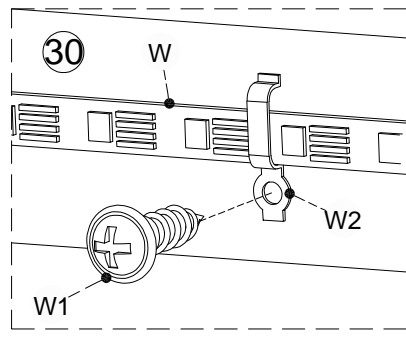

Step/Étape 26

C  1 Pc/pièce	K  1 Pc/pièce
---	---

Step/Étape 27

Fix metal brackets (N)x8 to panel (30)x2,

Note: screw down 0.5–1mm from the top edge.

Fixez les pattes métalliques (N)x8 sur la pièce (30)x2

Remarque : vissez à 0,5–1mm du bord supérieur.

Step/Étape 28

Step/Étape 29

O 	P 
1 Pc/pièce	1 Pc/pièce
L 	W W2 
2 Pcs/pièces	W1  
	1 Set/ esemble

Led light/
Lumière menée

IOS : Search for the (LotusLamp X)
app in the apple Store

Android : Search for LotusLamp X
' in ' Google'