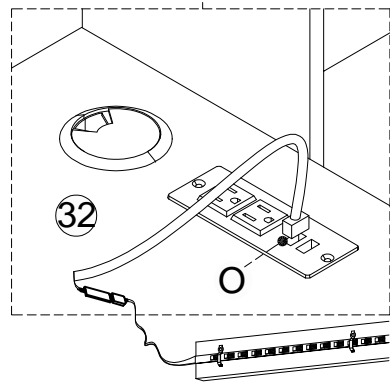

Step/Étape 26

C  1 Pc/pièce	K  1 Pc/pièce
---	---

Step/Étape 27

Fix metal brackets (N)x8 to panel (30)x2,

Note: screw down 0.5–1mm from the top edge.

Fixez les pattes métalliques (N)x8 sur la pièce (30)x2

Remarque : vissez à 0,5–1mm du bord supérieur.

Step/Étape 28

Step/Étape 29

O 	P 
1 Pc/pièce	1 Pc/pièce
L 	W W2 
2 Pcs/pièces	W1  
	1 Set/ esemble

Led light/
Lumière menée

IOS : Search for the (LotusLamp X)
app in the apple Store

Android : Search for LotusLamp X
' in ' Google'