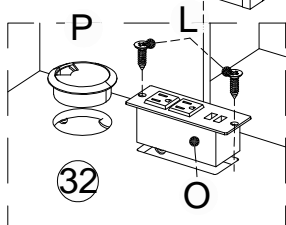

Step/Étape 26

C  1 Pc/pièce	K  1 Pc/pièce
---	---

Step/Étape 27

Fix metal brackets (N)x8 to panel (30)x2,

Note: screw down 0.5–1mm from the top edge.

Fixez les pattes métalliques (N)x8 sur la pièce (30)x2

Remarque : vissez à 0,5–1mm du bord supérieur.

Step/Étape 28

Step/Étape 29

O 	P 
1 Pc/pièce	1 Pc/pièce
L 	W W2 
2 Pcs/pièces	W1  
	1 Set/ esemble

Led light/
Lumière menée

IOS : Search for the (LotusLamp X)
app in the apple Store

Android : Search for LotusLamp X
' in ' Google'