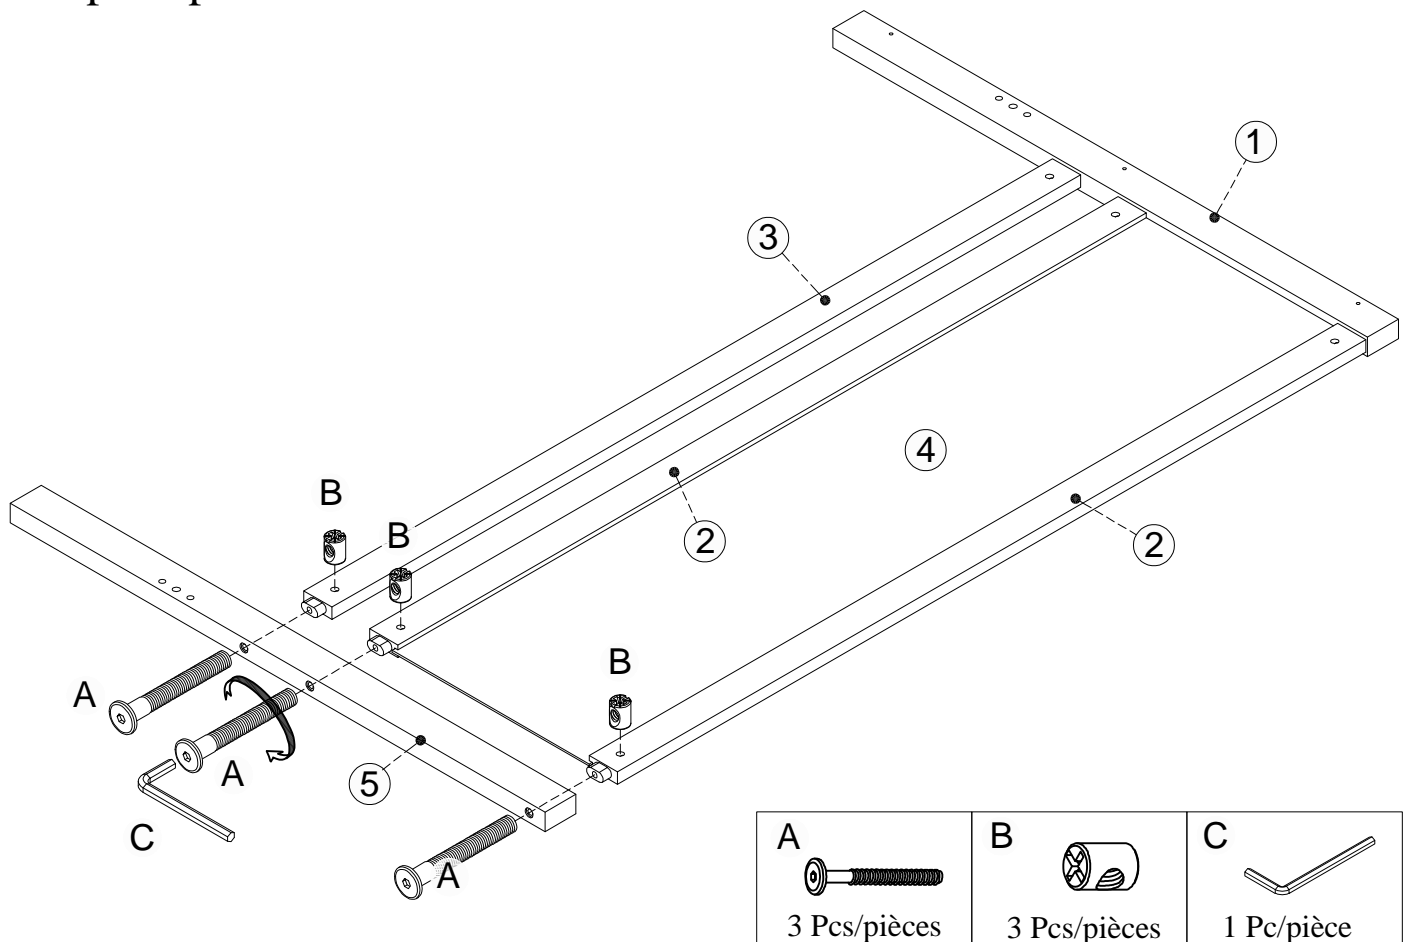

Step/Étape 02