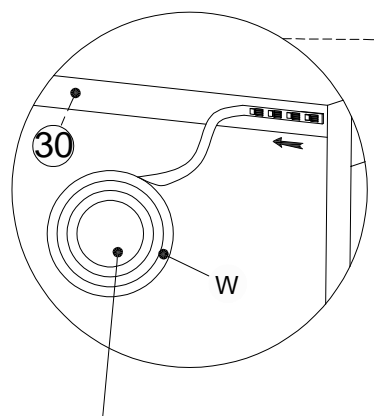

Step/Étape 26

C  1 Pc/pièce	K  1 Pc/pièce
---	---

Step/Étape 27

Fix metal brackets (N)x8 to panel (30)x2,

Note: screw down 0.5–1mm from the top edge.

Fixez les pattes métalliques (N)x8 sur la pièce (30)x2

Remarque : vissez à 0,5–1mm du bord supérieur.

Step/Étape 28

Step/Étape 29

O 	P 
1 Pc/pièce	1 Pc/pièce
L 	W W2 
2 Pcs/pièces	W1  
	1 Set/ esemble

Led light/
Lumière menée

IOS : Search for the (LotusLamp X)
app in the apple Store

Android : Search for LotusLamp X
' in ' Google'