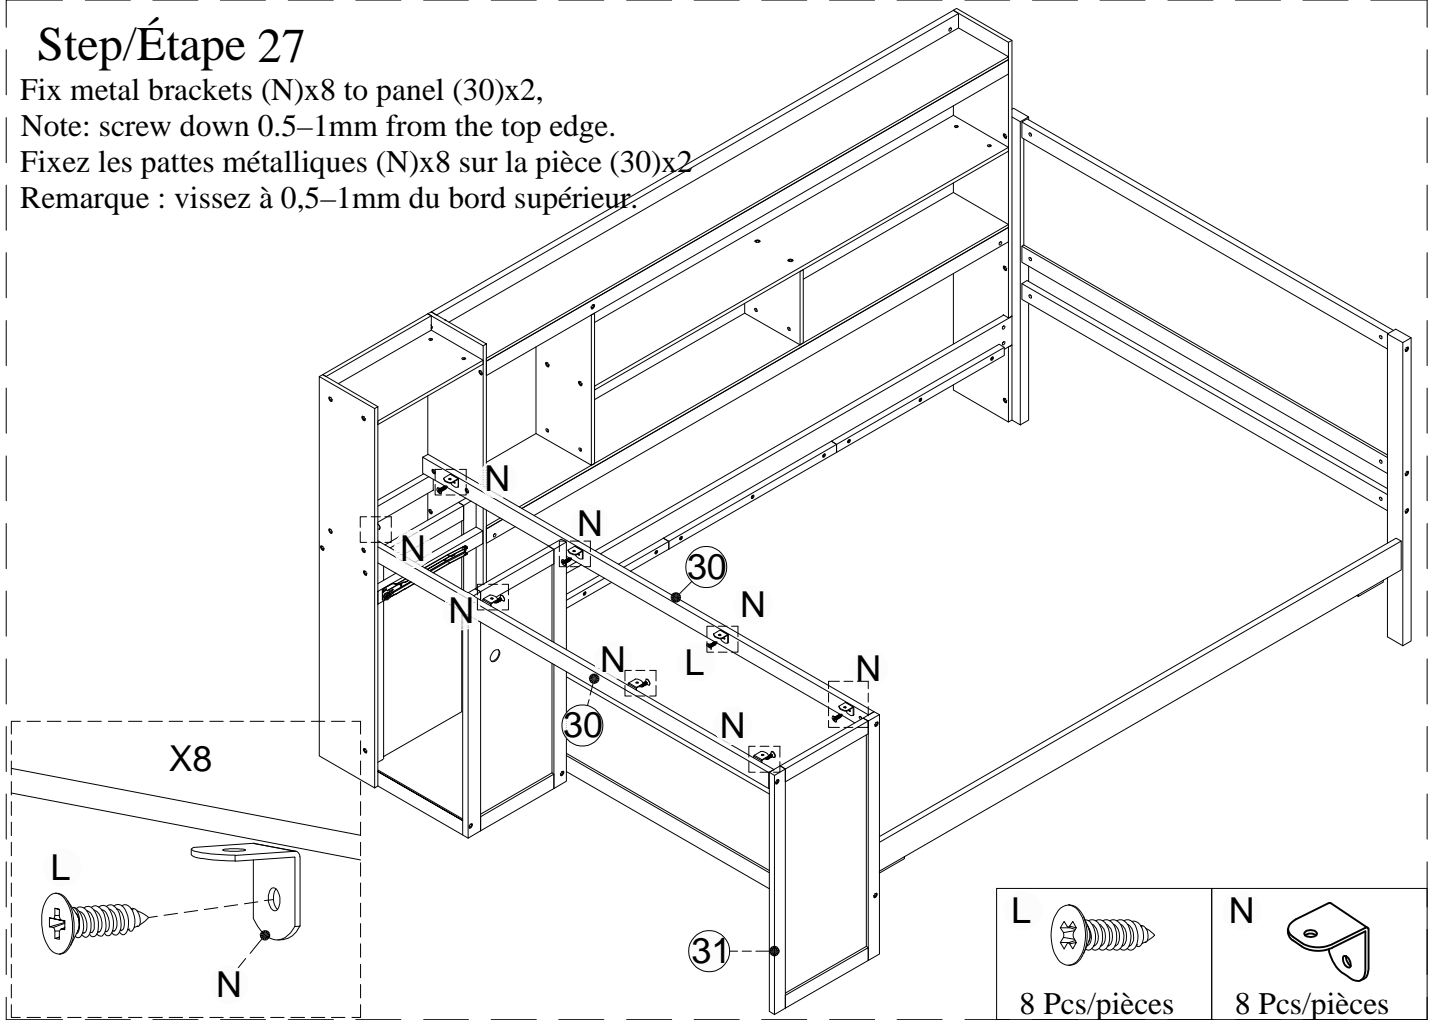

Step/Étape 26

C  1 Pc/pièce	K  1 Pc/pièce
---	---

Step/Étape 27

Fix metal brackets (N)x8 to panel (30)x2,

Note: screw down 0.5–1mm from the top edge.

Fixez les pattes métalliques (N)x8 sur la pièce (30)x2

Remarque : vissez à 0,5–1mm du bord supérieur.