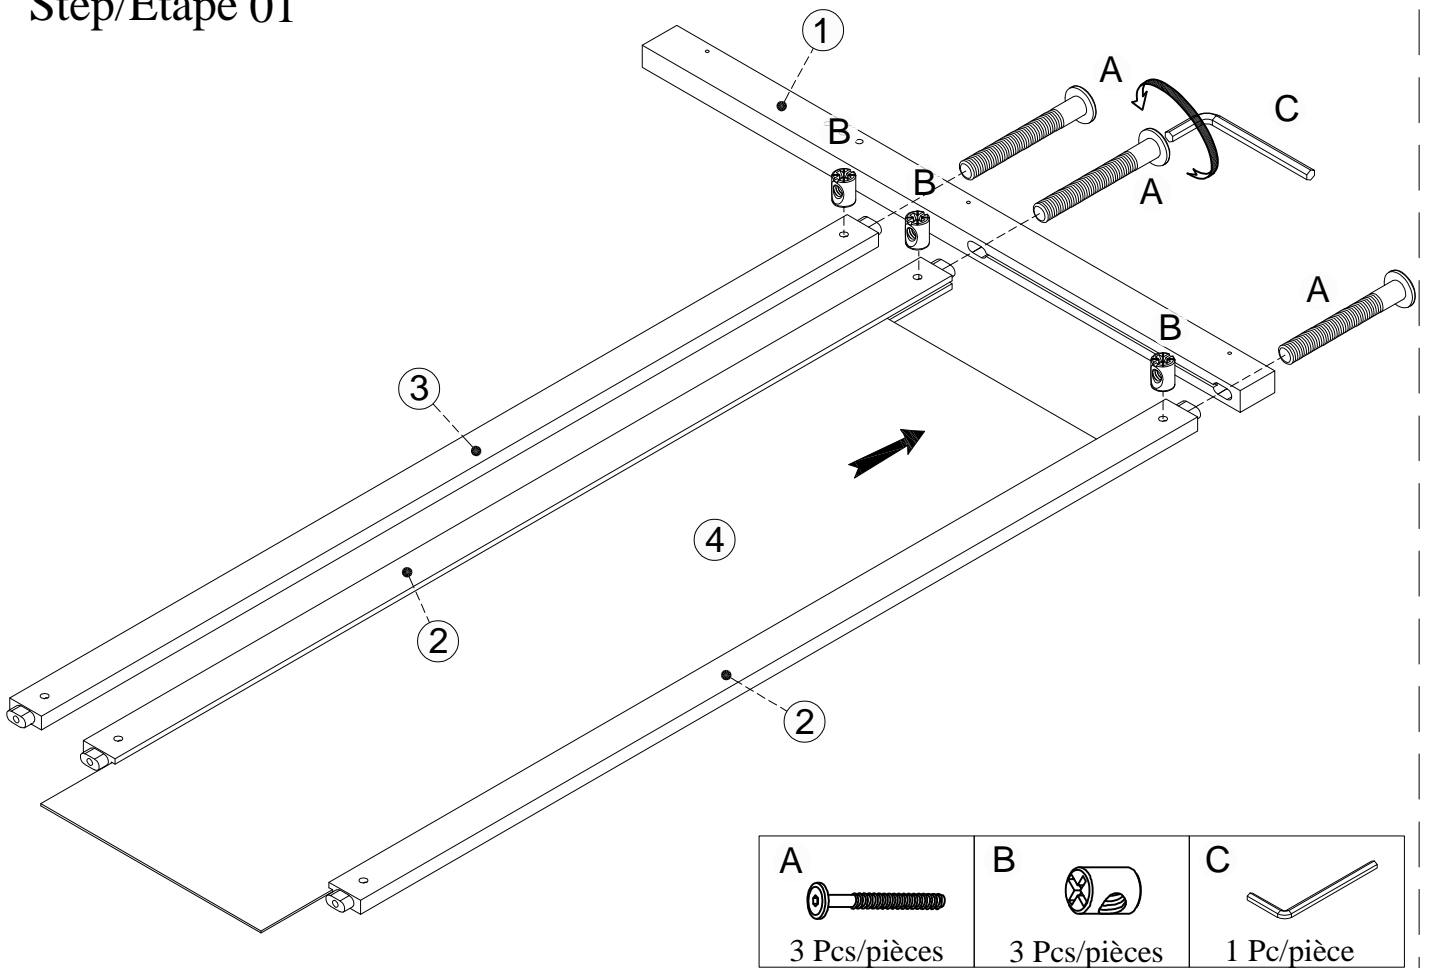

Step/Étape 01