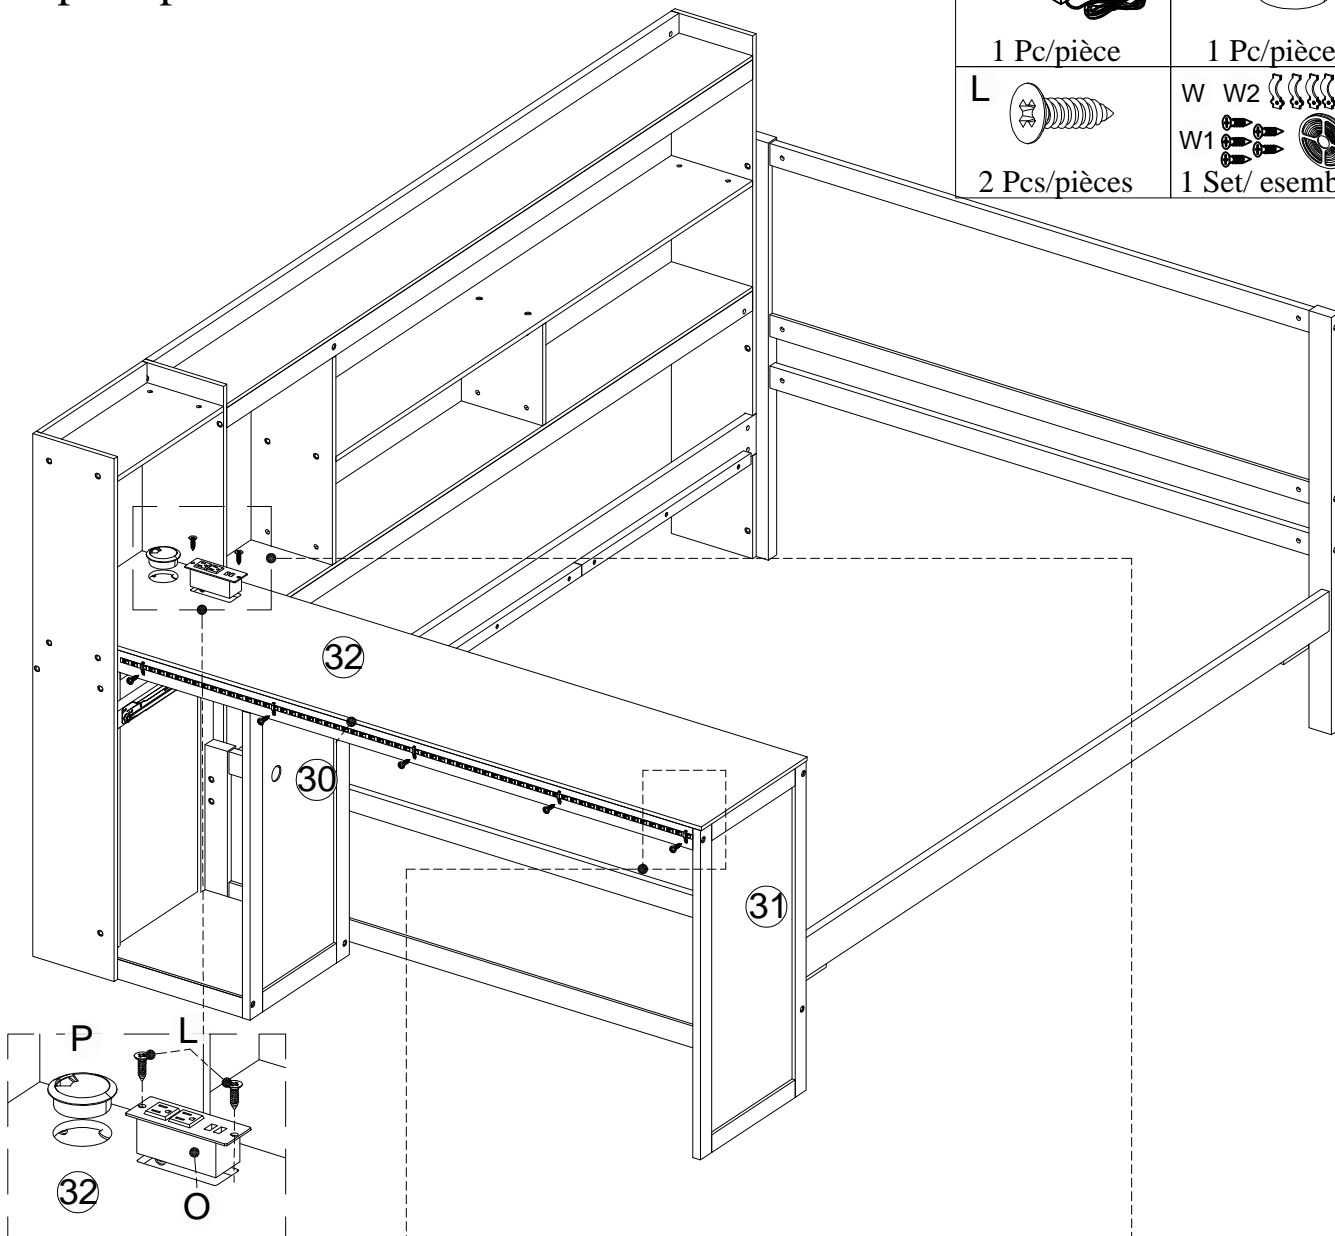

Step/Étape 29

O	P
1 Pc/pièce	1 Pc/pièce
L	W W2
2 Pcs/pièces	W1
	1 Set/ esemble

Led light/
Lumière menée

IOS : Search for the (LotusLamp X)
app in the apple Store

Android : Search for LotusLamp X
' in ' Google'