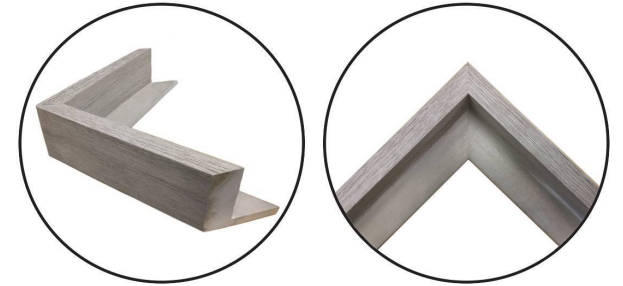

WENDOVER ART GROUP

ITEM NUMBER : **WTFH1369**

TITLE : **Colorful Expressions 5**

OUTWARD DIMENSION (W X H) : **20" x 20"**

FRAME (WIDTH X DEPTH) : **MC2732 | 0.38" x 1.88"**

FRAME FINISH : **Floater Frame**

Gray Driftwood

DESCRIPTION :

Giclee on Canvas, Gallery Wrapped, Artist Enhanced