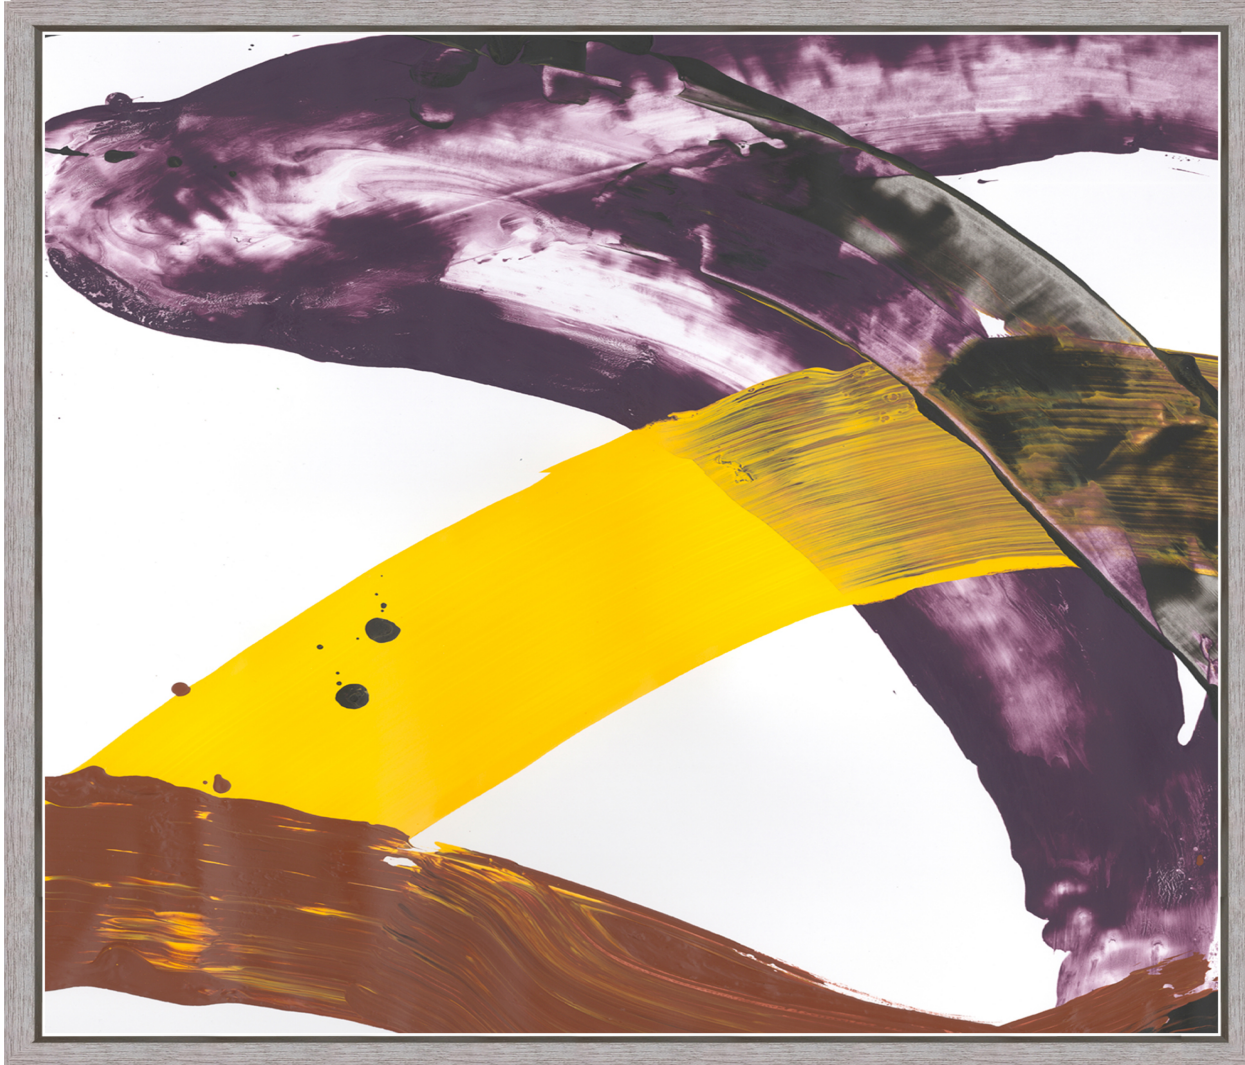

WENDOVER ART GROUP

ITEM NUMBER : **WTFH1369**

TITLE : **Colorful Expressions 5**

OUTWARD DIMENSION (W X H) : **20" x 20"**

FRAME (WIDTH X DEPTH) : **MC2732 | 0.38" x 1.88"**

FRAME FINISH : **Floater Frame**

Gray Driftwood

DESCRIPTION :

Giclee on Canvas, Gallery Wrapped, Artist Enhanced