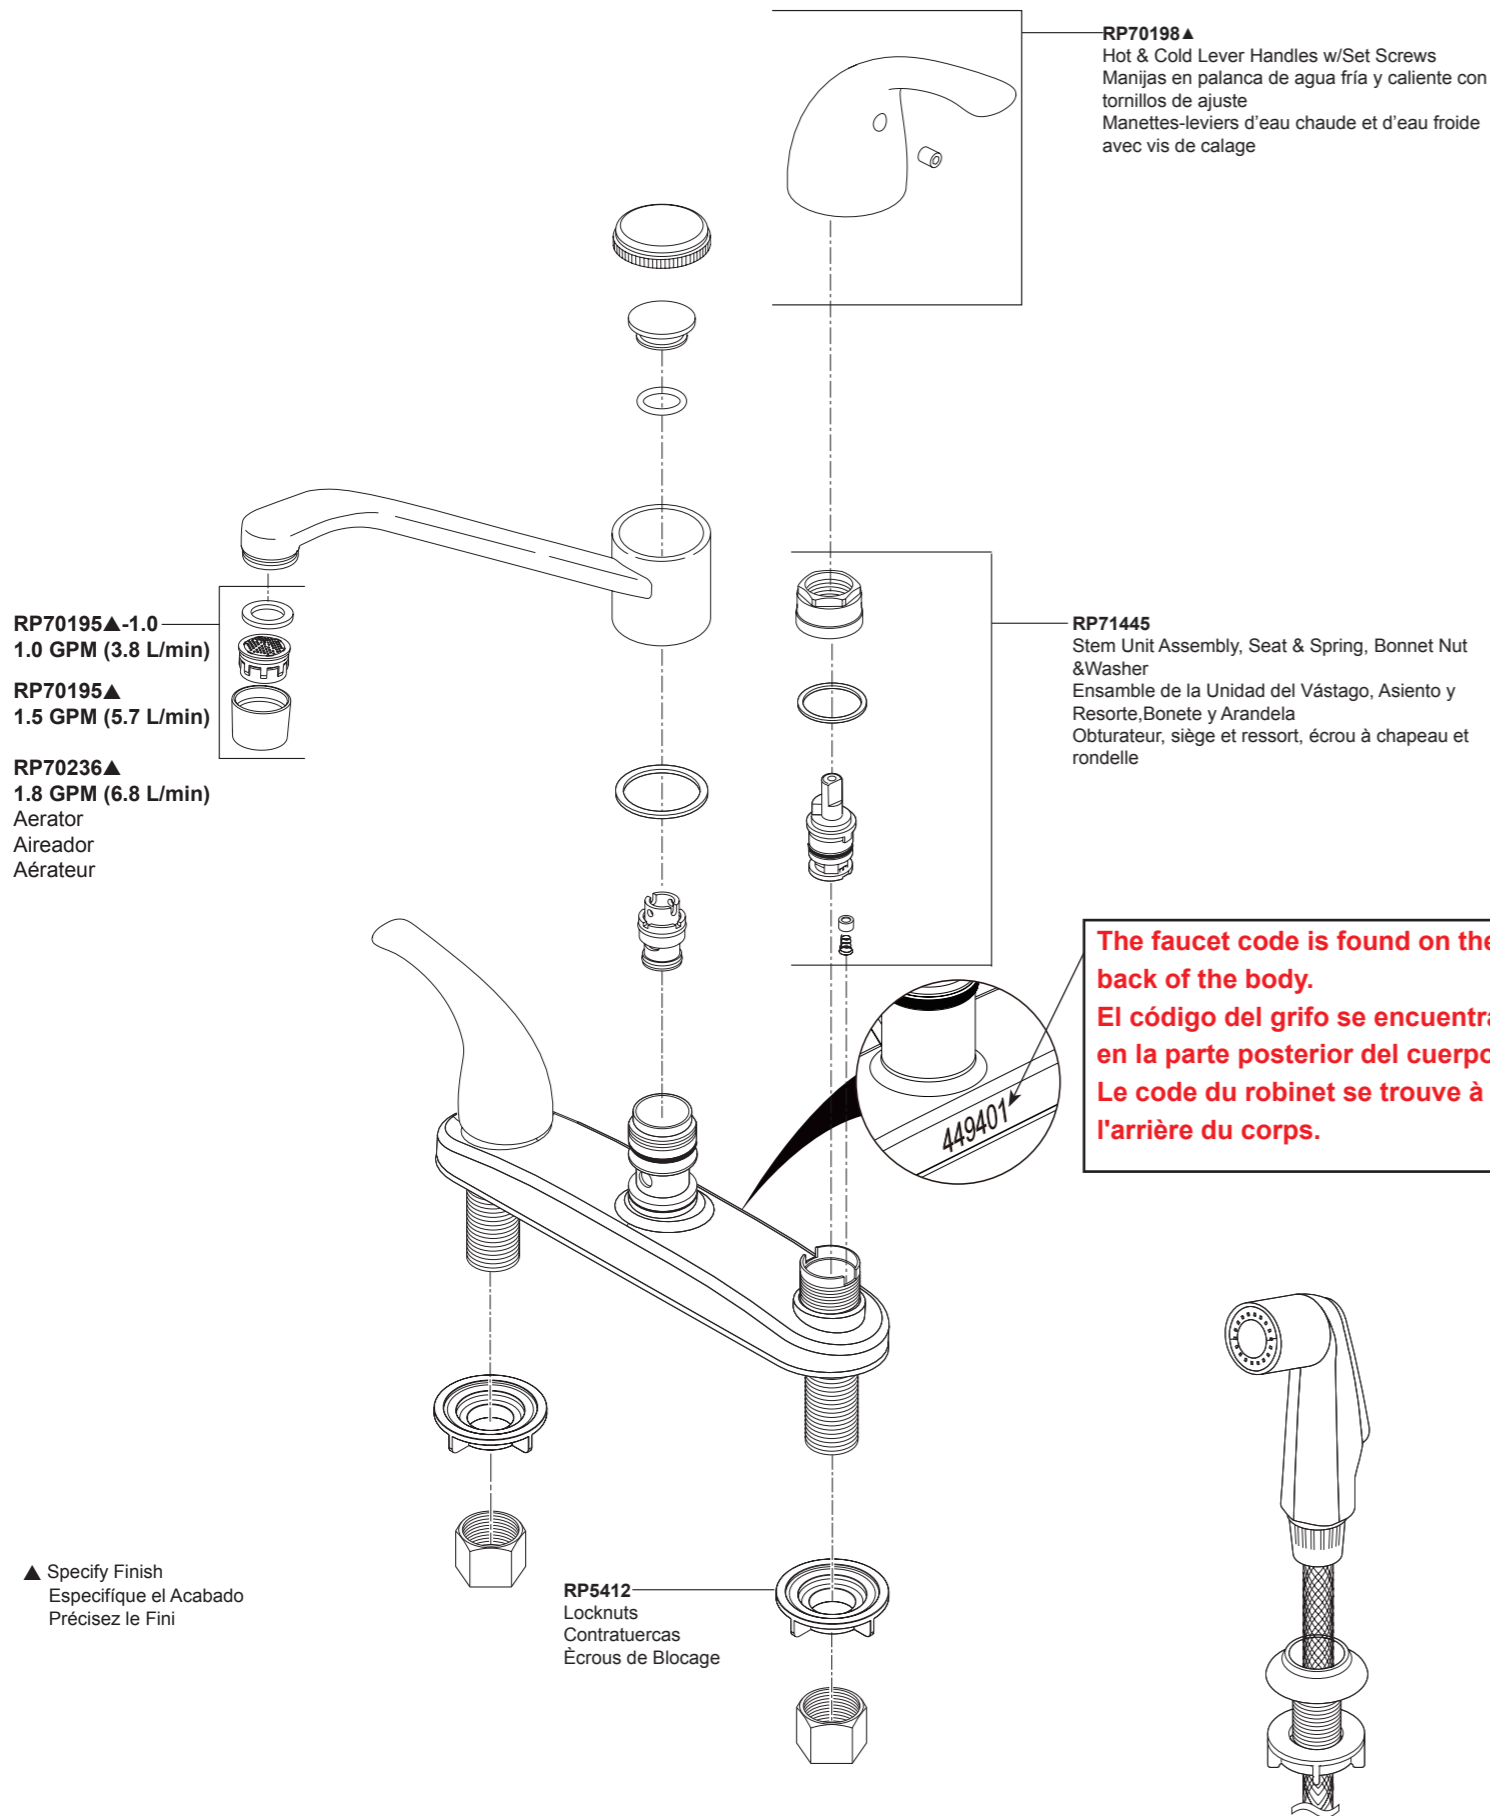

Models/Modelos/Modèles

P299208LF▲

P299508LF▲

Series/Series/Seria

Order these RP number if your faucet code or label will be one of the showing below.
Si su Código de grifo es uno de los siguientes, por favor pida estos números RP.
Si votre code de robinet est l'un des codes indiqués ci - dessous, commandez ces numéros RP.