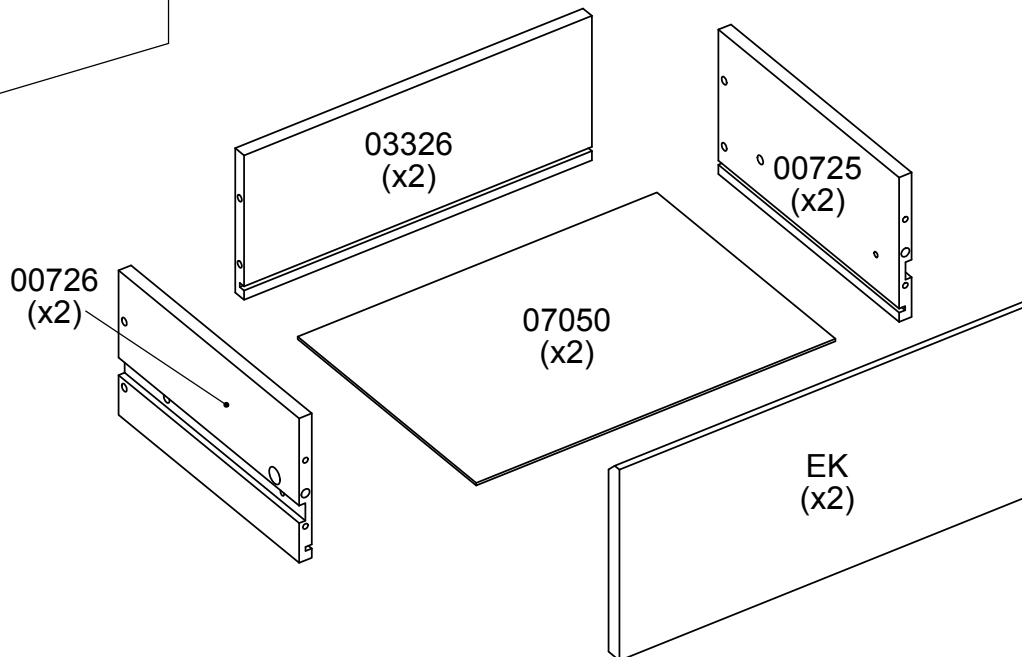

NOTICE DE MONTAGE

- A lire soigneusement
- A conserver pour consultation ultérieur
- Garder la notice de montage en cas de demande de SAV

CHEVET

1 - 1,5 hr

Entretien: Nettoyer à l'aide d'un chiffon doux et légèrement humide.

A = B

15 

16 

26214
x4