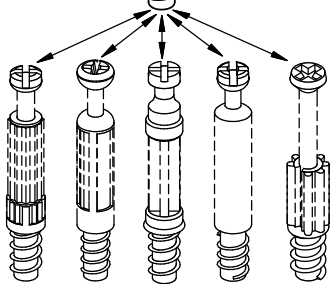

NOTICE DE MONTAGE

- A lire soigneusement
- A conserver pour consultation ultérieur
- Garder la notice de montage en cas de demande de SAV

CHEVET

1 - 1,5 hr

Entretien: Nettoyer à l'aide d'un chiffon doux et légèrement humide.

20203
x8

31687
x4

31513
x4

20203
x6

25269
x1

13412
x2

25233
x2

25233
x2

A = B

15 

16 

26214
x4