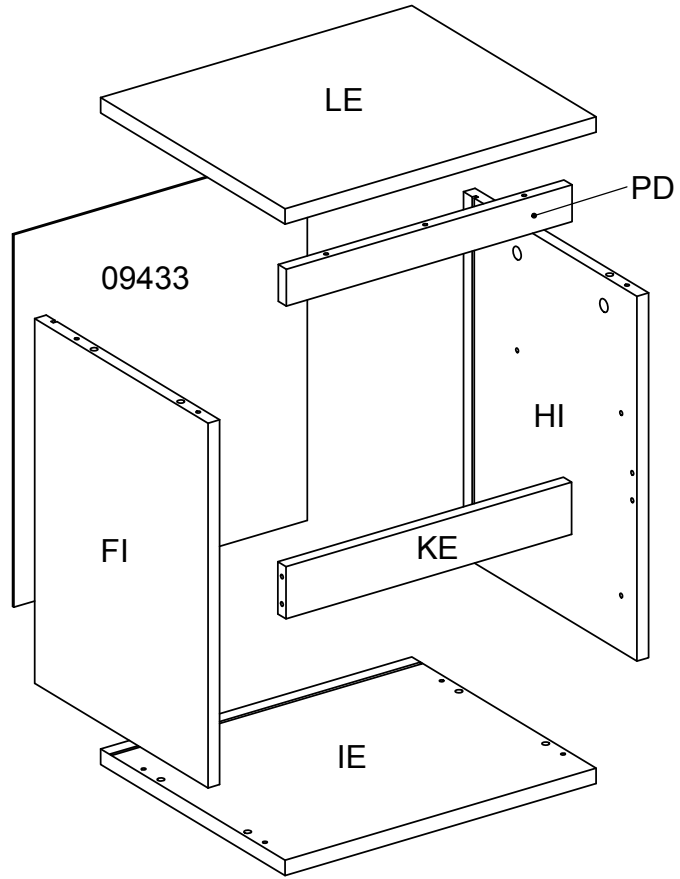

NOTICE DE MONTAGE

- A lire soigneusement
- A conserver pour consultation ultérieur
- Garder la notice de montage en cas de demande de SAV

CHEVET

1 - 1,5 hr

Entretien: Nettoyer à l'aide d'un chiffon doux et légèrement humide.

20203
x8

31687
x4

31513
x4

20203
x6

25269
x1

13412
x2

25233
x2

25233
x2

A = B

15 

16 

26214
x4