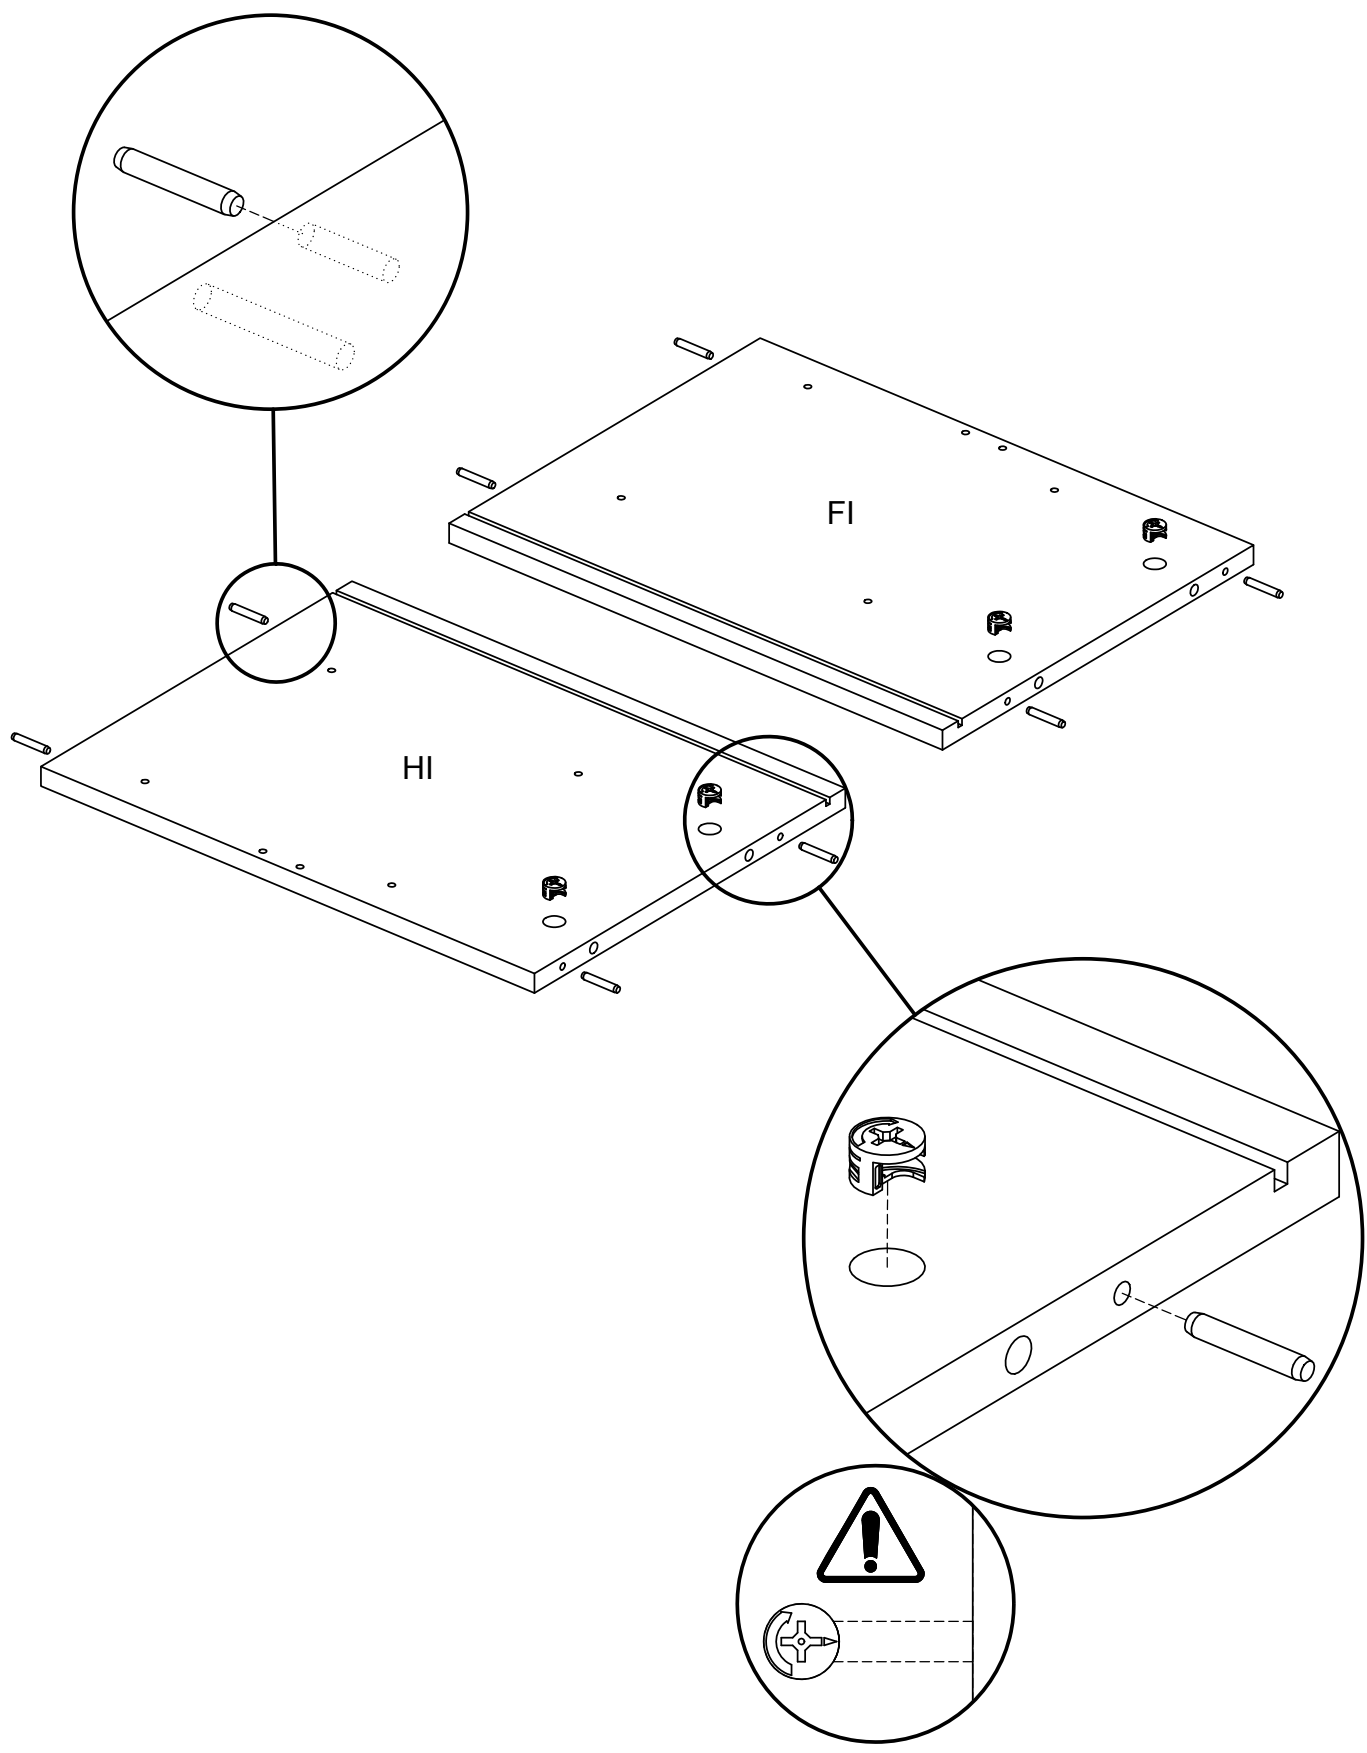

20203
x8

31687
x4