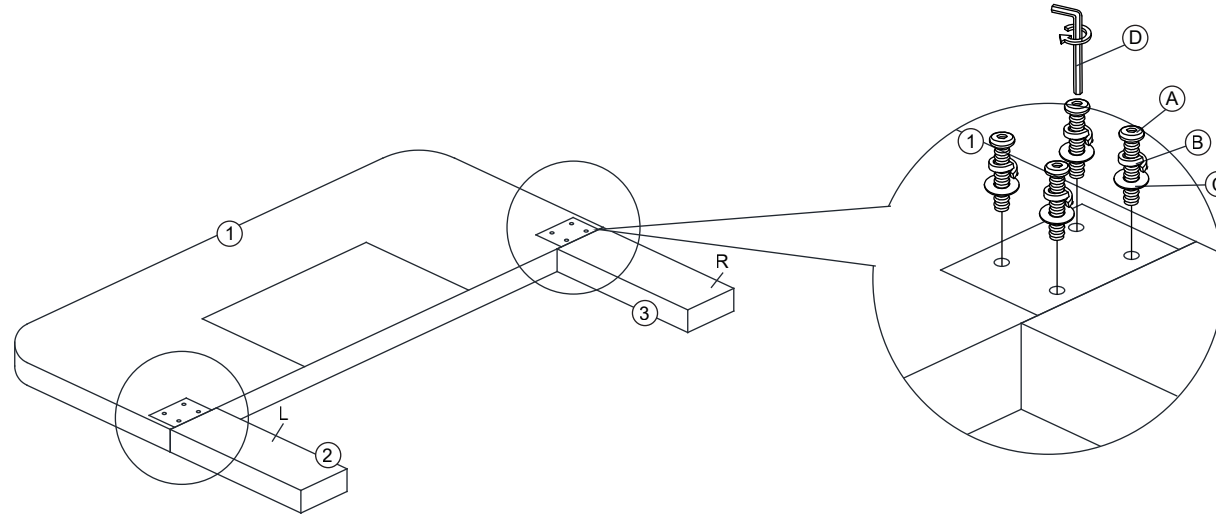

NO	PART LIST LISTA DE PIEZAS LISTE DES PIÈCES	QTY CANTIDAD QUANTITÉ
1	HEADBOARD CABECERA TÊTE DE LIT	1 PC 1 PZA 1 PIÈCE
2	HEADBOARD LEG (L) PATA DE CABECERA (I) TÊTE DE LIT (L)	1 PC 1 PZA 1 PIÈCE
3	HEADBOARD LEG (R) PATA DE CABECERA (D) TÊTE DE LIT (R)	1 PC 1 PZA 1 PIÈCE

HARDWARE FOR ASSEMBLING HB LEG
QUINCALLERIA PARA ENSAMBLAR LA PATA DE LA CABECERA
QUINCAILLERIE POUR L'ASSEMBLAGE DE LA JAMBE HB

ITEM ART PIÈCE	HARDWARE QUINCALLERIA LISTE DES PIÈCES DE QUINCAILLERIE	QTY CANTIDAD QUANTITÉ
A	JCBC SCREW TORNILLO JCBC VIS JCB-BC M6 x 50mm	8 PCS 8 PZAS 8 PIÈCES
B	SPRING WASHER ARANDELA PLÁSTICA RONDELLE À RESSORT M6 x 12mm	8 PCS 8 PZAS 8 PIÈCES
C	FLAT WASHER ARANDELA PLANA RONDELLE M6 x 19mm	8 PCS 8 PZAS 8 PIÈCES
D	L-KEY LLAVE L CLÉ EN L M4 x 100mm	1 PC 1 PZA 1 PIÈCE

HARDWARE FOR CONNECTING HB AND BASE
QUINCALLERIA PARA ACOPLAR LA CABECERA A LA BASE
QUINCAILLERIE POUR LA CONNEXION HB ET LA BASE

ITEM ART PIÈCE	HARDWARE QUINCALLERIA LISTE DES PIÈCES DE QUINCAILLERIE	QTY CANTIDAD QUANTITÉ
E	JCBB SCREW TORNILLO JCBB VIS JCB-B M8 x 90mm	4 PCS 4 PZAS 4 PIÈCES
F	SPRING WASHER ARANDELA PLÁSTICA RONDELLE À RESSORT M8 x 13mm	4 PCS 4 PZAS 4 PIÈCES
G	FLAT WASHER ARANDELA PLANA RONDELLE M8 x 22mm	8 PCS 8 PZAS 8 PIÈCES
H	HEX NUT TUERCA HEXAGONAL ÉCROU HEXAGONAL M8	4 PCS 4 PZAS 4 PIÈCES
I	L-KEY LLAVE L CLÉ EN L M5 x 65mm	1 PC 1 PZA 1 PIÈCE
J	WRENCH LLAVEL INGLESA CLÉ À MOLETTE 12.8mm	1 PC 1 PZA 1 PIÈCE

STEP 1 ETAPA 1 ÉTAPE 1

STEP 2 ETAPA 2 ÉTAPE 2