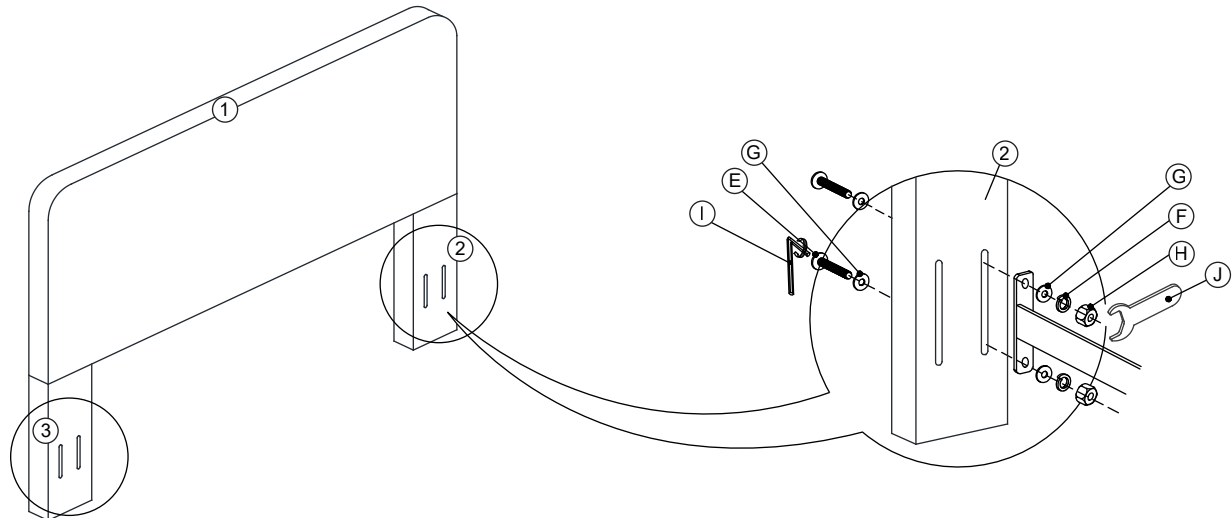

ASSEMBLY COMPLETED
ENSAMBLAJE COMPLETO
ASSEMBLAGE TERMINÉ