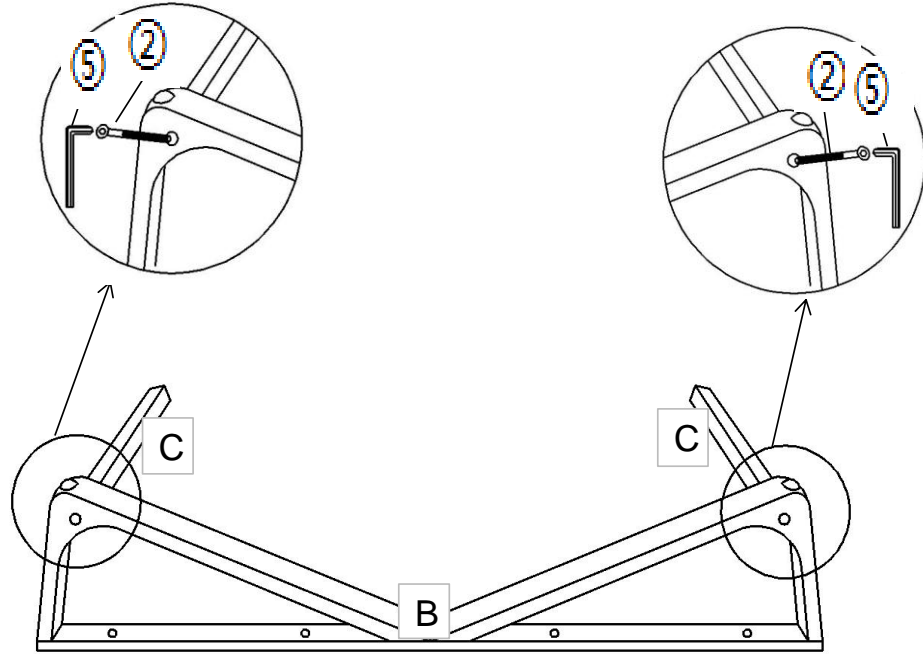

**BENCH**  
**ASSEMBLING INSTRUCTIONS**  
**INSTRUCTIONS D'ASSEMBLAGE**

ITEM/ ARTICLE	PICTURE/IMAGE	DESCRIPTION/LA DESCRIPTION	QTY/ QUANTITÉ
A		Bench Seat/Banquette	1
B		Side Frame/Cadre Latéral	2
C		Rail/La Tringle	2
①		Bolt/Boulon (M8x65mm)	8
②		Bolt/Boulon (M8x45mm)	4
③		Spring Washer/Rondelle à ressort	8
④		Washer/ Rondelle Plate	8
⑤		Allen Key/ Clé Allen	1

Step/ É  
tape 1

Step/ É  
tape 2

**Step/ É**  
**tape 3**

**Step/ É**  
**tape 4**

**Step/ É**  
**tape 5**

**Tighten all bolts with the allen key./ Serrer ensuite les boulons à l'aide de la clé Allen.**  
**Congratulations, assembly is complete.L'assemblage est maintenant terminé**