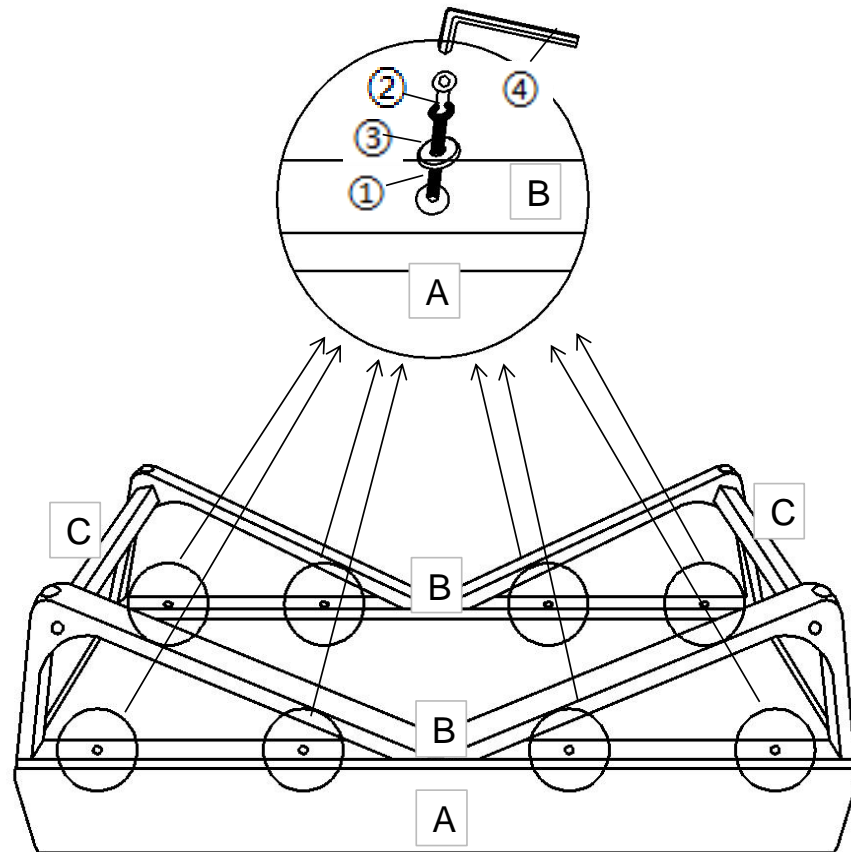

**BENCH**  
**ASSEMBLING INSTRUCTIONS**  
**INSTRUCTIONS D'ASSEMBLAGE**

ITEM/ ARTICLE	PICTURE/IMAGE	DESCRIPTION/LA DESCRIPTION	QTY/ QUANTITÉ
A		Bench Seat/Banquette	1
B		Side Frame/Cadre Latéral	2
C		Rail/La Tringle	2
①		Bolt/Boulon (M8x65mm)	8
②		Bolt/Boulon (M8x45mm)	4
③		Spring Washer/Rondelle à ressort	8
④		Washer/ Rondelle Plate	8
⑤		Allen Key/ Clé Allen	1

Step/ É  
tape 1

Step/ É  
tape 2

**Step/ É**  
**tape 3**

**Step/ É**  
**tape 4**

**Step/ É**  
**tape 5**

**Tighten all bolts with the allen key./ Serrer ensuite les boulons à l'aide de la clé Allen.**  
**Congratulations, assembly is complete.L'assemblage est maintenant terminé**