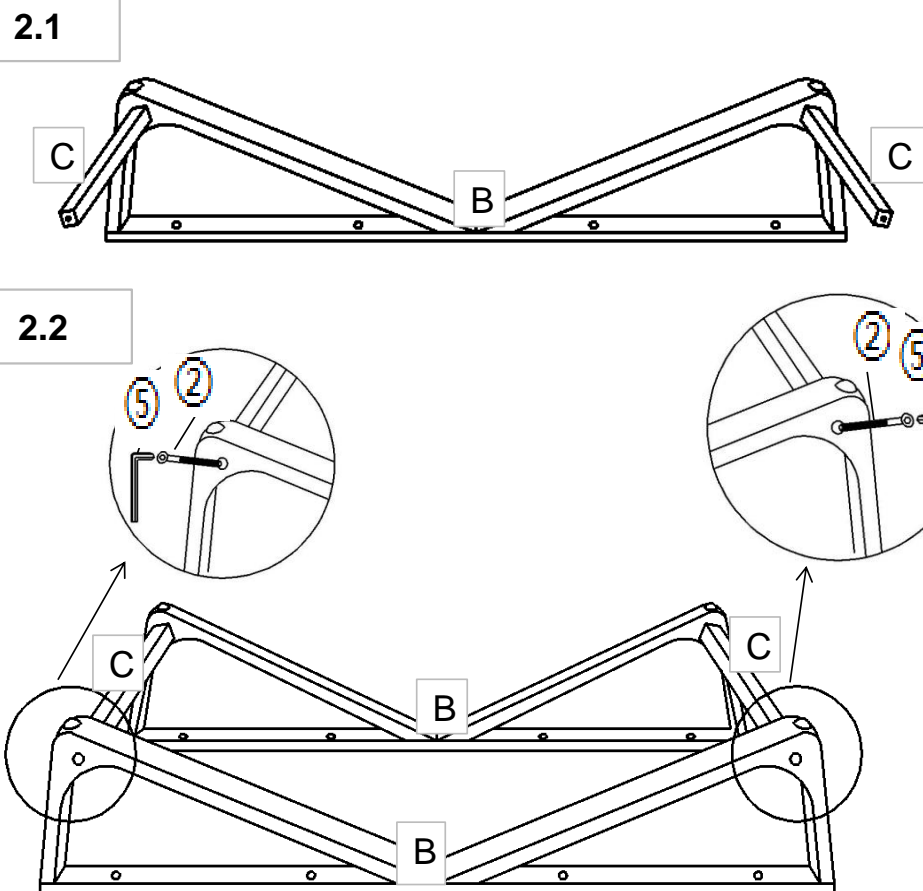

**BENCH**  
**ASSEMBLING INSTRUCTIONS**  
**INSTRUCTIONS D'ASSEMBLAGE**

ITEM/ ARTICLE	PICTURE/IMAGE	DESCRIPTION/LA DESCRIPTION	QTY/ QUANTITÉ
A		Bench Seat/Banquette	1
B		Side Frame/Cadre Latéral	2
C		Rail/La Tringle	2
①		Bolt/Boulon (M8x65mm)	8
②		Bolt/Boulon (M8x45mm)	4
③		Spring Washer/Rondelle à ressort	8
④		Washer/ Rondelle Plate	8
⑤		Allen Key/ Clé Allen	1

Step/ É  
tape 1

Step/ É  
tape 2

**Step/ É**  
**tape 3**

**Step/ É**  
**tape 4**

**Step/ É**  
**tape 5**

**Tighten all bolts with the allen key./ Serrer ensuite les boulons à l'aide de la clé Allen.**  
**Congratulations, assembly is complete.L'assemblage est maintenant terminé**