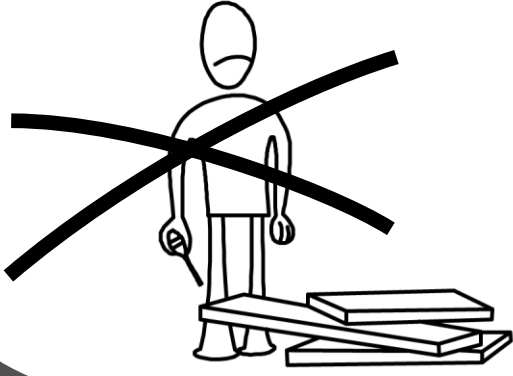

Minifix is the main connection material used in Dekorister products. Before starting assembly, please check the drawings below...

Minifix Gövde

Minifix Mil

Kavela

Sayın Müşterimiz,

Satınalmış olduğunuz bu ürün sizlere ulaşmadan önce tarafımızdan her türlü kontrol ve testlere tabii tutulmuştur. Bu durumda bile taşıma sırasında bazı parçaların zarar görmesi mümkündür. Böyle bir durum ile karşılaşırsanız ürünün tamamını geri göndermeyiniz. Sadece zarar gören parçayı isteyiniz. Gerekli parçayı isterken ise servis kartına bakarak tam olarak tanımlayınız. Eksik olan parça en hızlı şekilde tarafınıza gönderilecektir.

Montaja başlamadan önce kutulardan çıkan tüm parça ve aksesuarları listelere göre kontrol ediniz. Parça ve aksesuarların tam ve sağlam olduğunu tespit ettikten sonra montaja başlayınız. Montaja başlamadan önce her parçayı nemli bir bez ile temizleyiniz. Eğer birden fazla ürün aldıysanız herhangi bir karışıklığa sebep vermeme için tek bir ürün montajını yaptıktan sonra diğer ürüne geçiniz.