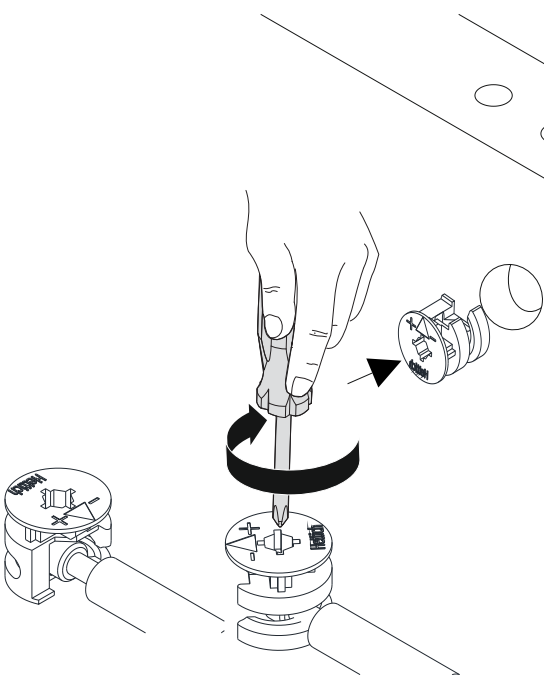

Minifix is the main connection material used in Dekorister products. Before starting assembly, please check the drawings below...

Minifix Gövde

Minifix Mil

Kavela

Sayın Müşterimiz,

Satınalmış olduğunuz bu ürün sizlere ulaşmadan önce tarafımızdan her türlü kontrol ve testlere tabii tutulmuştur. Bu durumda bile taşıma sırasında bazı parçaların zarar görmesi mümkündür. Böyle bir durum ile karşılaşırsanız ürünün tamamını geri göndermeyiniz. Sadece zarar gören parçayı isteyiniz. Gerekli parçayı isterken ise servis kartına bakarak tam olarak tanımlayınız. Eksik olan parça en hızlı şekilde tarafınıza gönderilecektir.

Montaja başlamadan önce kutulardan çıkan tüm parça ve aksesuarları listelere göre kontrol ediniz. Parça ve aksesuarların tam ve sağlam olduğunu tespit ettikten sonra montaja başlayınız. Montaja başlamadan önce her parçayı nemli bir bez ile temizleyiniz. Eğer birden fazla ürün aldıysanız herhangi bir karışıklığa sebep vermeme için tek bir ürün montajını yaptıktan sonra diğer ürüne geçiniz.