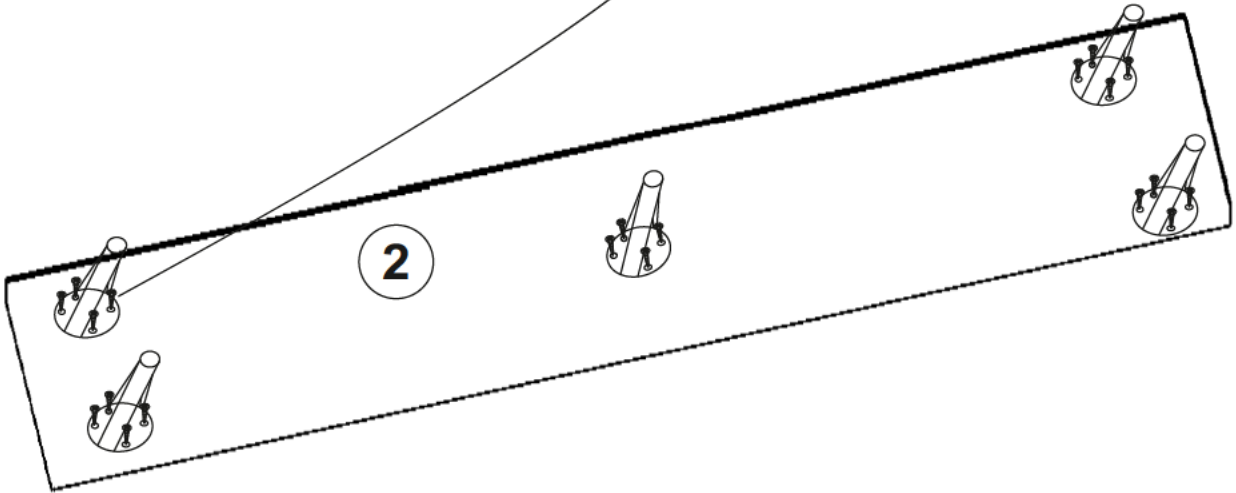

AKSESUAR LİSTESİ / ACCESSORY LIST

A02 Minifix k18  20x	A03 Minifix M10  20x	A04 Ø8  20x	A07 arkalık çivisi  40x	D01 15cm siyah fitilli ayak  5x
A10 3.5x18  49x	C01 d1  6x	C04  6x	D02 sarı halka kulp  3x	D03 kulp vidası 4x22  3x
A06 18 mm tapa  20x				

PARÇA TANILAMA / GENERAL VIEW

1

A10

2

3

4

5

6