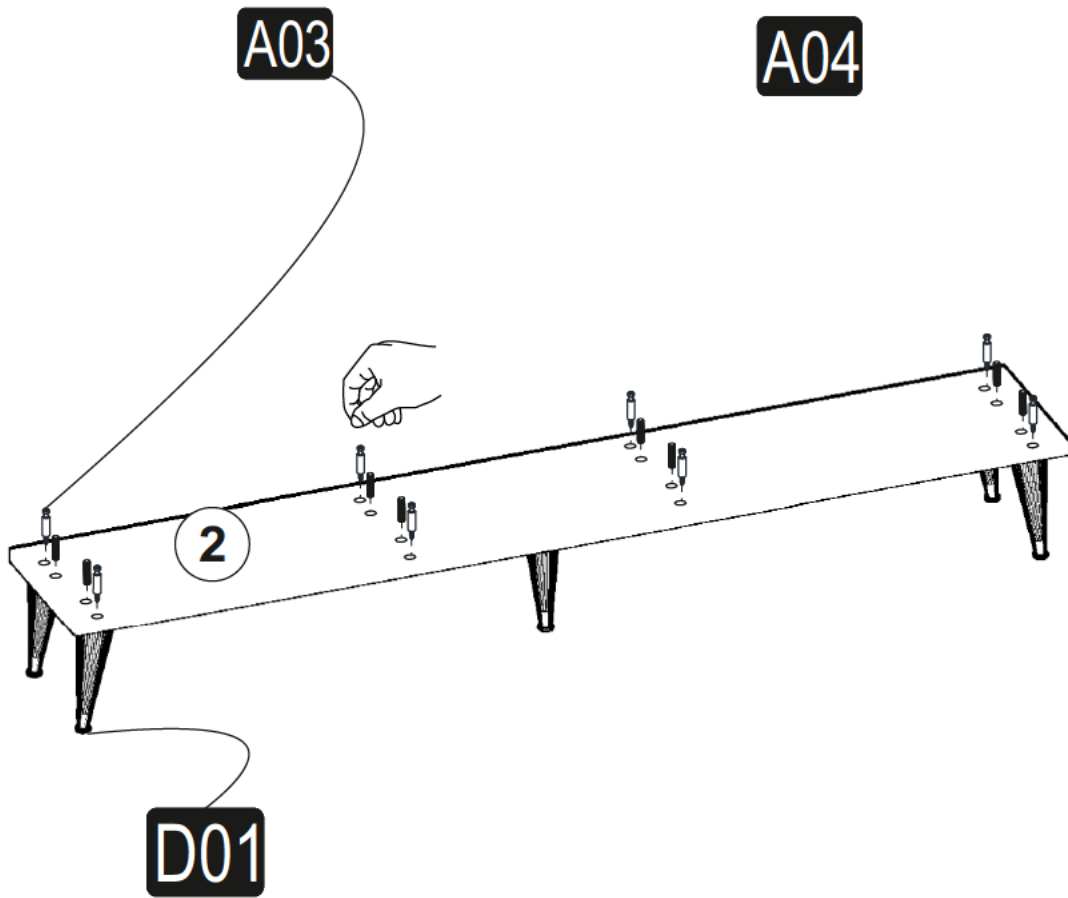

AKSESUAR LİSTESİ / ACCESSORY LIST

A02 Minifix k18  20x	A03 Minifix M10  20x	A04 Ø8  20x	A07 arkalık çivisi  40x	D01 15cm siyah fitilli ayak  5x
A10 3.5x18  49x	C01 d1  6x	C04  6x	D02 sarı halka kulp  3x	D03 kulp vidası 4x22  3x
A06 18 mm tapa  20x				

PARÇA TANILAMA / GENERAL VIEW

1

A10

2

3

4

5

6