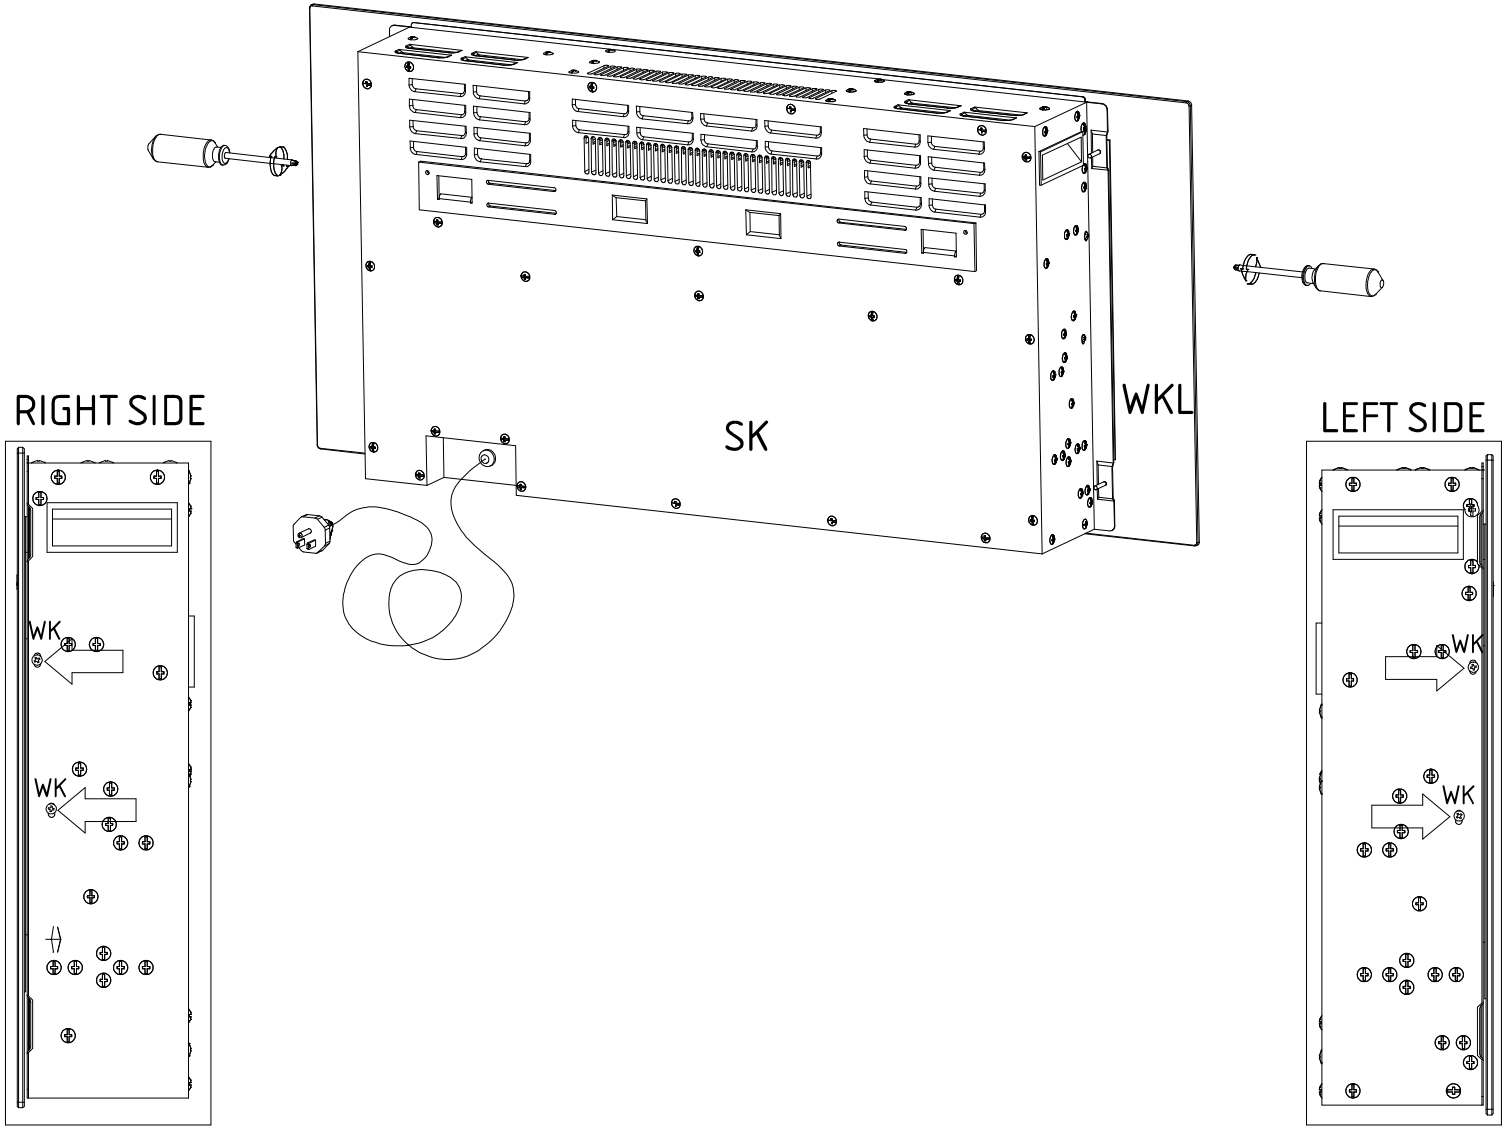

Table accessories

 A1	 G	8 x 30  K	10 X 50  K1	6,3 X 50  KN
 KR	15 x 12  M	 N5	 OK1	 OK2
 PE	 PL	 PP3	6 x 34 mm  T	4 x 16  W16
3 x 16mm  W3	4 X 25mm  W4	 Z	 ZPB	 ZPH
	 WKL	 SK	 KRD	 WK

Elements				Accessories	
SYMBOL	LENGTH	WIDTH	QUANTITY	SYMBOL	QUANTITY
BL(1)	34.02	13.07	1	A1	1
BP(2)	34.02	13.07	1	G	38
FT(3)	20.87	16.26	3	K	4
P1(4)	17.91	12.84	1	K1	1
P2(5)	17.91	12.84	1	KN	12
P3(6)	15.39	13.07	1	KR	1
P4(7)	15.39	13.07	1	KRD (attached to the electric fireplace)	32
PC1(8)	18.78	15.63	2	M	16
PC2(9)	62.72	8.15	2	N5	5
PP0(10)	61.54	13.07	1	OK1	3
PS(11)	14.37	12.48	2	OK2	3
WD(12)	62.99	13.07	1	PE	6
WG(13)	62.99	13.07	1	PL	10
				PP3	8
				SK (attached to the electric fireplace)	1
				T	16
				W16	14
				W3	16
				W4	14
				W60	1
				WK (attached to the electric fireplace)	6
				WKL (attached to the electric fireplace)	1
				Z	16
				ZPB	2
				ZPH	4

2.

3.

4.

5.

10.

11.

12.

13.

14.

15.

16.

17.

18.

LED GLASS CLIP

19.