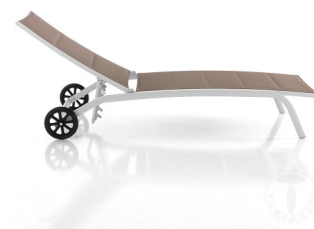

## lettino da mare KASTRI

struttura in alluminio

Rating: Not Rated Yet

**Price**

Sales price 495,00 €

[Ask a question about this product](#)

Description

**lettino da mare KASTRI**

- struttura in alluminio verniciato di colore bianco opaco
- seduta in tessuto Textilene di colore Tortora
- schienale regolabile in 5 diverse posizioni
- ruote posteriori
- dimensioni:  
posizione 1 cm. L.61 P.190 H.30  
posizione 2 cm. L.61 P.186 H.58  
posizione 3 cm. L.61 P.181 H.68  
posizione 4 cm. L.61 P.171 H.81  
posizione 5 cm. L.61 P.161 H.92
- altezza seduta cm.30