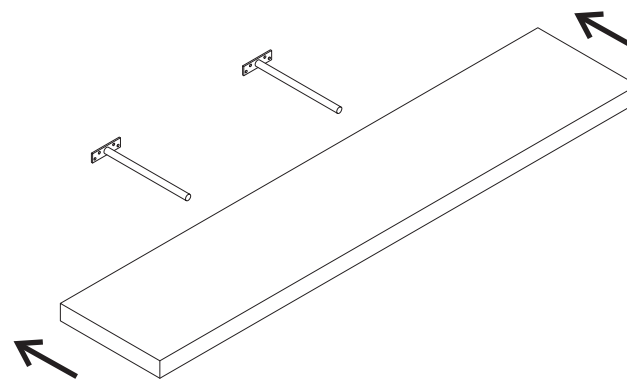

FLOATING SHELF REPISA FLOTANTE

DIMENSIONS / DIMENSIONES
1.5" X 47.2" X 9.8" /
3.8CM X 120CM X 25CM

Minimalist Design / Diseño Minimalista
Easy Assembly / Fácil Armado

COLOR:
MATT GREY / PLOMO

• ASSEMBLY INSTRUCTIONS / INSTRUCCIONES DE ARMADO

- 1** Drill on the markings with a 5/16" drill bit.
Debes perforar en los puntos con taladro y una broca de 5/16"

*Measurement to Cm

2

3