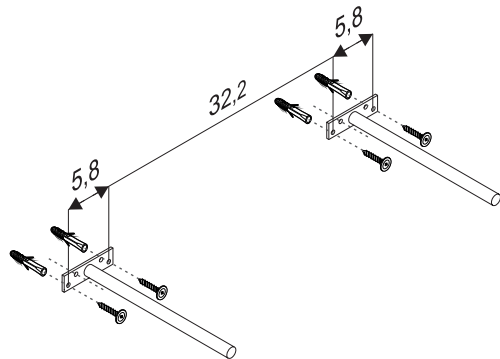

FLOATING SHELF REPISA FLOTANTE

DIMENSIONS / DIMENSIONES
1.5" X 47.2" X 9.8" /
3.8CM X 120CM X 25CM

Minimalist Design / Diseño Minimalista
Easy Assembly / Fácil Armado

COLOR:
MATT GREY / PLOMO

• ASSEMBLY INSTRUCTIONS / INSTRUCCIONES DE ARMADO

- 1** Drill on the markings with a 5/16" drill bit.
Debes perforar en los puntos con taladro y una broca de 5/16"

*Measurement to Cm

2

3