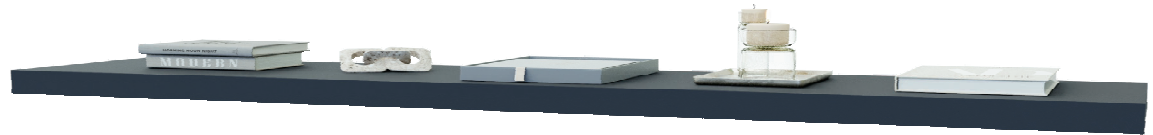

FLOATING SHELF REPISA FLOTANTE

DIMENSIONS / DIMENSIONES
1.5" X 47.2" X 9.8" /
3.8CM X 120CM X 25CM

Minimalist Design / Diseño Minimalista
Easy Assembly / Fácil Armado

COLOR:
MATT GREY / PLOMO

• ASSEMBLY INSTRUCTIONS / INSTRUCCIONES DE ARMADO