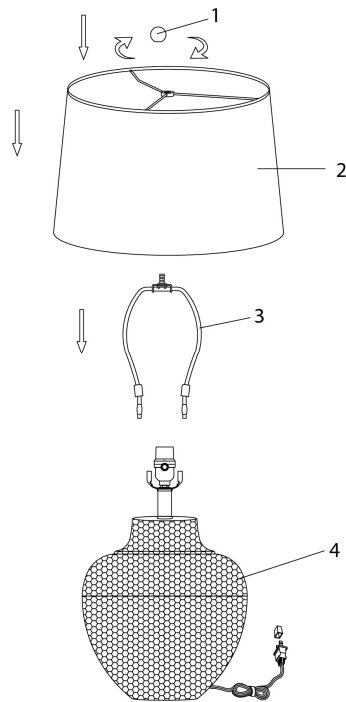

LISTE DES PIÈCES
PARTS LIST

PIÈCE / PART #	IMAGE	DESCRIPTION	QTY / QTÉ
1		FINIAL FAÎTEAU	1
2		SHADE ABAT-JOUR	1
3		HARP LYRE	1
4		LAMP BASE SOCLE DE LAMPE	1

ÉTAPE / STEP 1