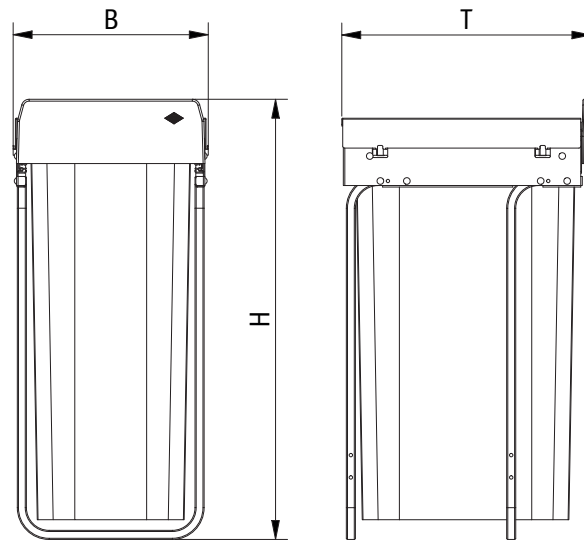

Traditionline

Single-Boy-K
Double-Boy-K

1x

Montageanleitung/Assembly instructions/Instructions de montage/Instruction den montage/Montagehandleiding

Artikel	Liter	H	B	T
8011010	1 x 26L	485mm	260mm	330mm
8011014	1 x 32L	585mm		
8011591	2 x 10L	410mm		

L1	212 mm
L2	min.110 mm
X	120 mm