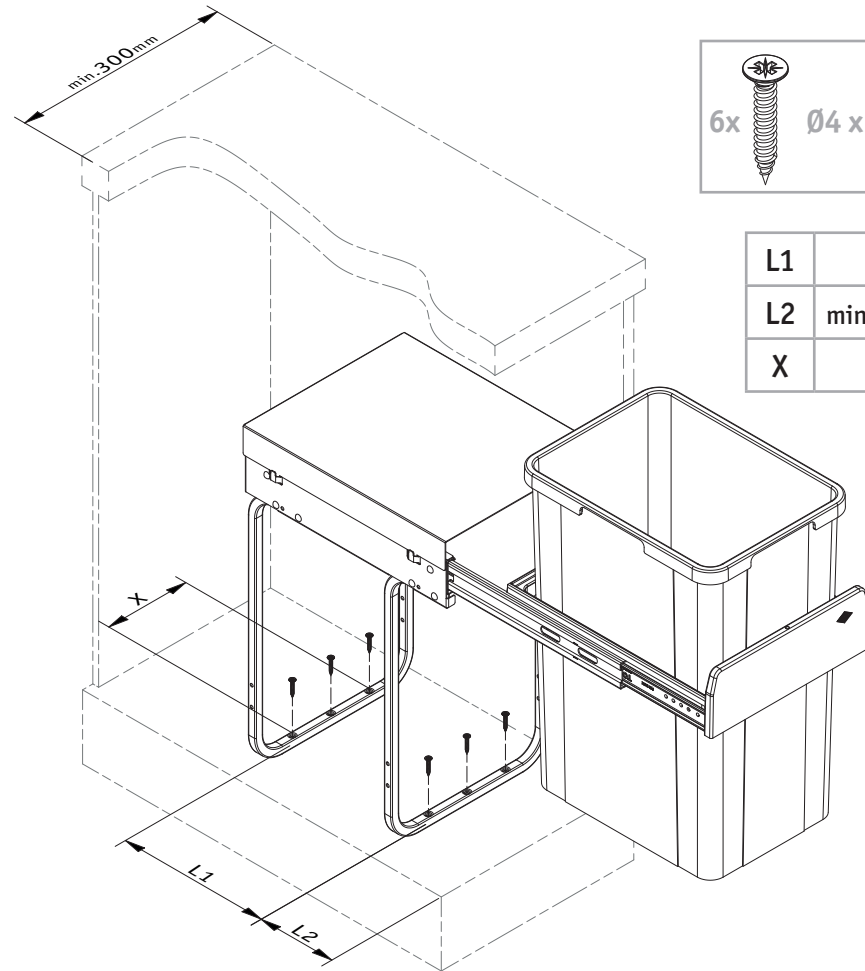

Traditionline

Single-Boy-K
Double-Boy-K

1x

Montageanleitung/Assembly instructions/Instructions de montage/Instruction den montage/Montagehandleiding

Artikel	Liter	H	B	T
8011010	1 x 26L	485mm	260mm	330mm
8011014	1 x 32L	585mm		
8011591	2 x 10L	410mm		

L1	212 mm
L2	min.110 mm
X	120 mm