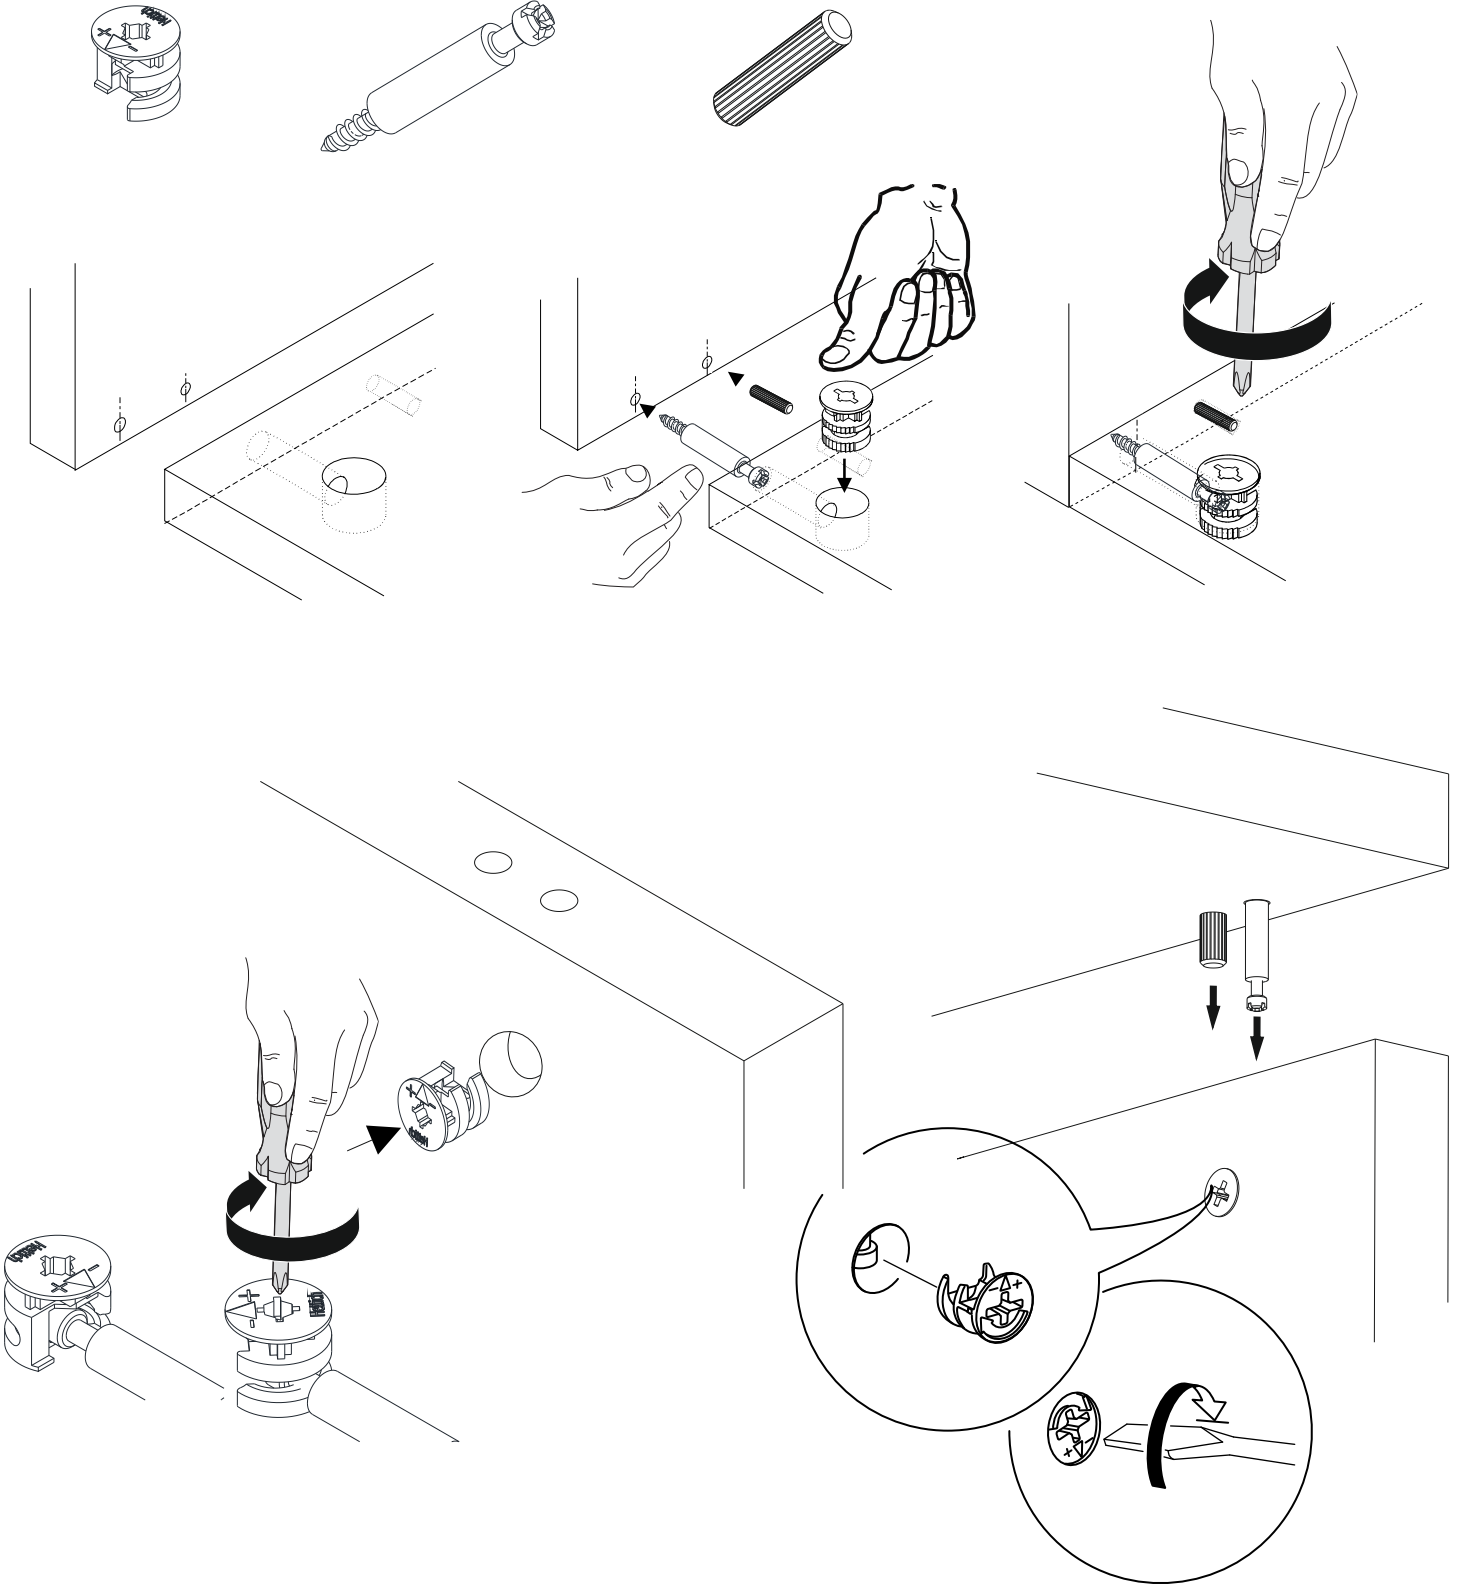

WAY ALIŐMA MASASI WAY WORKTABLE

MONTAJ VE KULLANIM KLAVUZU ASSEMBLY MANUEL

DİKKAT !! / ATTENTION !!

Minifiks bigga ürünlerinde kullanılan ana bağlantı malzemesidir. Montaja başlamadan önce lütfen aşağıdaki çizimleri kontrol ederek, anlamaya çalışın...

Minifiks is the main connection material used in bigga products. Before starting assembly, please check the drawings below...

Minifiks Gövde

Minifiks Mil

Kavela

Sayın Müşterimiz,

Satınalmış olduğunuz bu ürün sizlere ulaşmadan önce tarafımızdan her türlü kontrol ve testlere tabii tutulmuştur. Bu durumda bile taşıma sırasında bazı parçaların zarar görmesi mümkündür. Böyle bir durum ile karşılaşırsanız ürünün tamamını geri göndermeyiniz. Sadece zarar gören parçayı isteyiniz. Gerekli parçayı isterken ise servis kartına bakarak tam olarak tanımlayınız. Eksik olan parça en hızlı şekilde tarafınıza gönderilecektir.

Montaja başlamadan önce kutulardan çıkan tüm parça ve aksesuarları listelere göre kontrol ediniz. Parça ve aksesuarların tam ve sağlam olduğunu tespit ettikten sonra montaja başlayınız. Montaja başlamadan önce her parçayı nemli bir bez ile temizleyiniz. Eğer birden fazla ürün aldıysanız herhangi bir karışıklığa sebep vermeme için tek bir ürün montajını yaptıktan sonra diğer ürüne geçiniz.