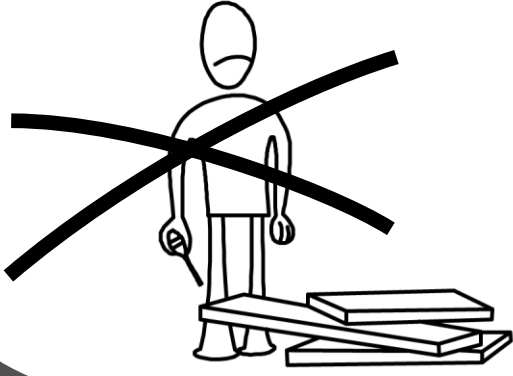

WAY ALIŐMA MASASI WAY WORKTABLE

MONTAJ VE KULLANIM KLAVUZU ASSEMBLY MANUEL

DİKKAT !! / ATTENTION !!

Minifiks bigga ürünlerinde kullanılan ana bağlantı malzemesidir. Montaja başlamadan önce lütfen aşağıdaki çizimleri kontrol ederek, anlamaya çalışın...

Minifiks is the main connection material used in bigga products. Before starting assembly, please check the drawings below...

Minifiks Gövde

Minifiks Mil

Kavela

Sayın Müşterimiz,

Satınalmış olduğunuz bu ürün sizlere ulaşmadan önce tarafımızdan her türlü kontrol ve testlere tabii tutulmuştur. Bu durumda bile taşıma sırasında bazı parçaların zarar görmesi mümkündür. Böyle bir durum ile karşılaşırsanız ürünün tamamını geri göndermeyiniz. Sadece zarar gören parçayı isteyiniz. Gerekli parçayı isterken ise servis kartına bakarak tam olarak tanımlayınız. Eksik olan parça en hızlı şekilde tarafınıza gönderilecektir.