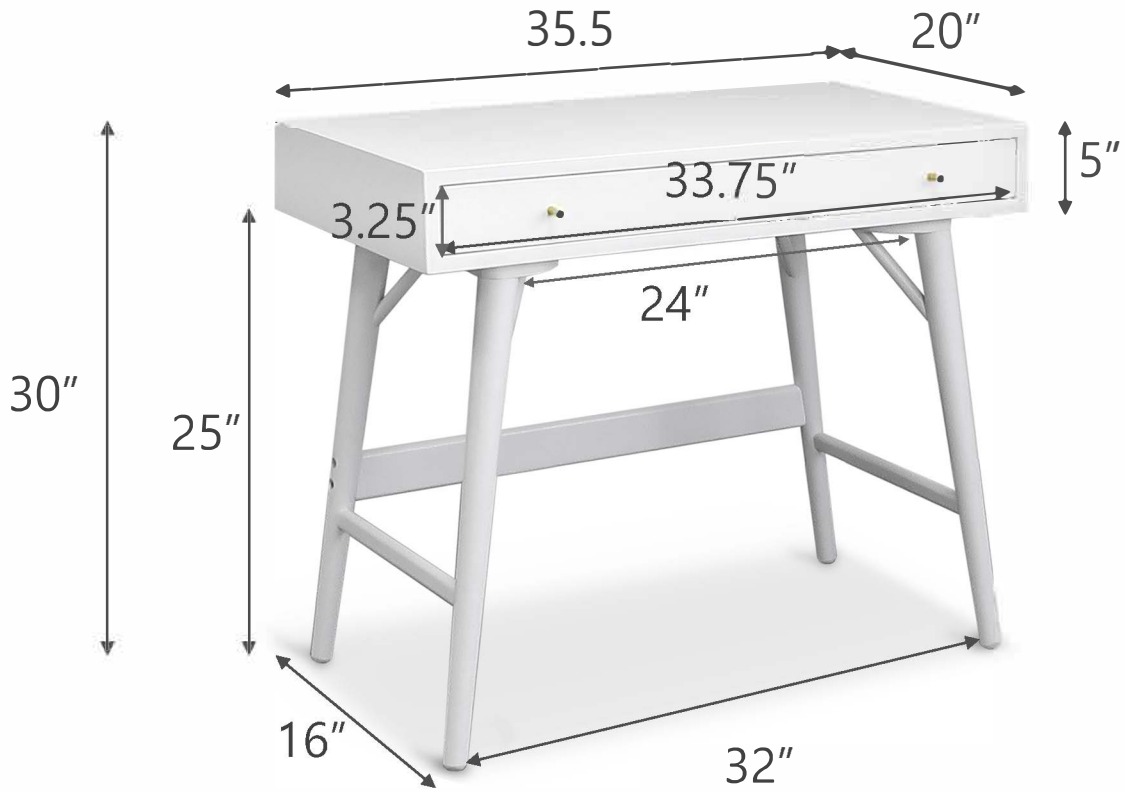

# Desk

NW: 53.35lb

GW: 60lb