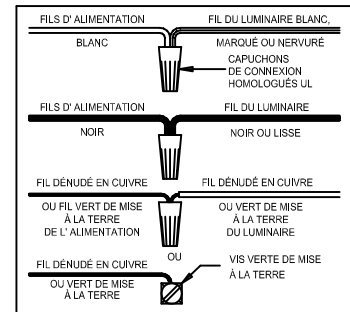

Instructions d'Assemblage et Installation

MISE EN GARDE: Lire les instructions avec soin et couper le courant au disjoncteur central avant de commencer l'installation.

AVERTISSEMENT - S'il y a d'autres mécanismes régulateurs qui s'emploient avec ce dispositif, suivre soigneusement les instructions pour satisfaire aux exigences NEC. Si vous avez des questions, consulter un électricien qualifié.

AVERTISSEMENT - Ce produit contient des composants chimiques qui selon L'état de Californie provoquent un cancer, des infirmités de naissance et (ou) du mal au système reproductif. Il faut laver les mains soigneusement après avoir installé, manipulé, nettoyé, ou autrement touché ce produit.

MISE EN GARDE - Le verre est toujours fragile; maniez le(s) composant(s) et/ou l' (les) ampoule(s) avec prudence.