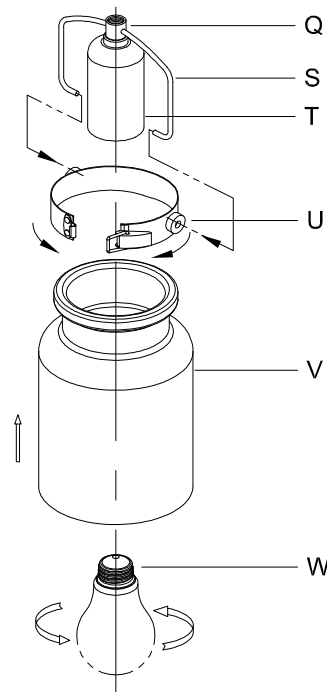

CANOPY MOUNTING & WIRE CONNECTION ASSEMBLY STEPS:

Attach (N), (P) to achieve overall desired length.
 Una (N), (P) para lograr la longitud deseada.
 Joignez (N), (P) pour obtenir la longueur voulue.

1. D,E → A
2. R → D
3. B,A → C
4. F → P,N,M
5. P → Q
6. M → N
7. L → M,K
8. F → L,K,H
9. F → G
10. H,J → D

FIXTURE ASSEMBLY STEPS:

1. V → U
2. U → S
3. W → T

**B, C, G & W
 (NOT FURNISHED)
 (NO INCLUIDA)
 (NON FOURNIE)**

Instructions d'Assemblage et Installation

MISE EN GARDE: Lire les instructions avec soin et couper le courant au disjoncteur central avant de commencer l'installation.