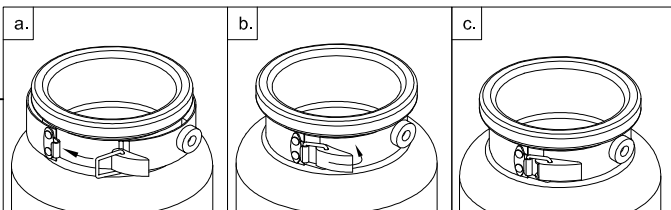

CANOPY MOUNTING & WIRE CONNECTION ASSEMBLY STEPS:

Attach (N), (P) to achieve overall desired length.
 Una (N), (P) para lograr la longitud deseada.
 Joignez (N), (P) pour obtenir la longueur voulue.

1. D,E → A
2. R → D
3. B,A → C
4. F → P,N,M
5. P → Q
6. M → N
7. L → M,K
8. F → L,K,H
9. F → G
10. H,J → D

FIXTURE ASSEMBLY STEPS:

1. V → U
2. U → S
3. W → T

**B, C, G & W
 (NOT FURNISHED)
 (NO INCLUIDA)
 (NON FOURNIE)**

Instructions d'Assemblage et Installation

MISE EN GARDE: Lire les instructions avec soin et couper le courant au disjoncteur central avant de commencer l'installation.