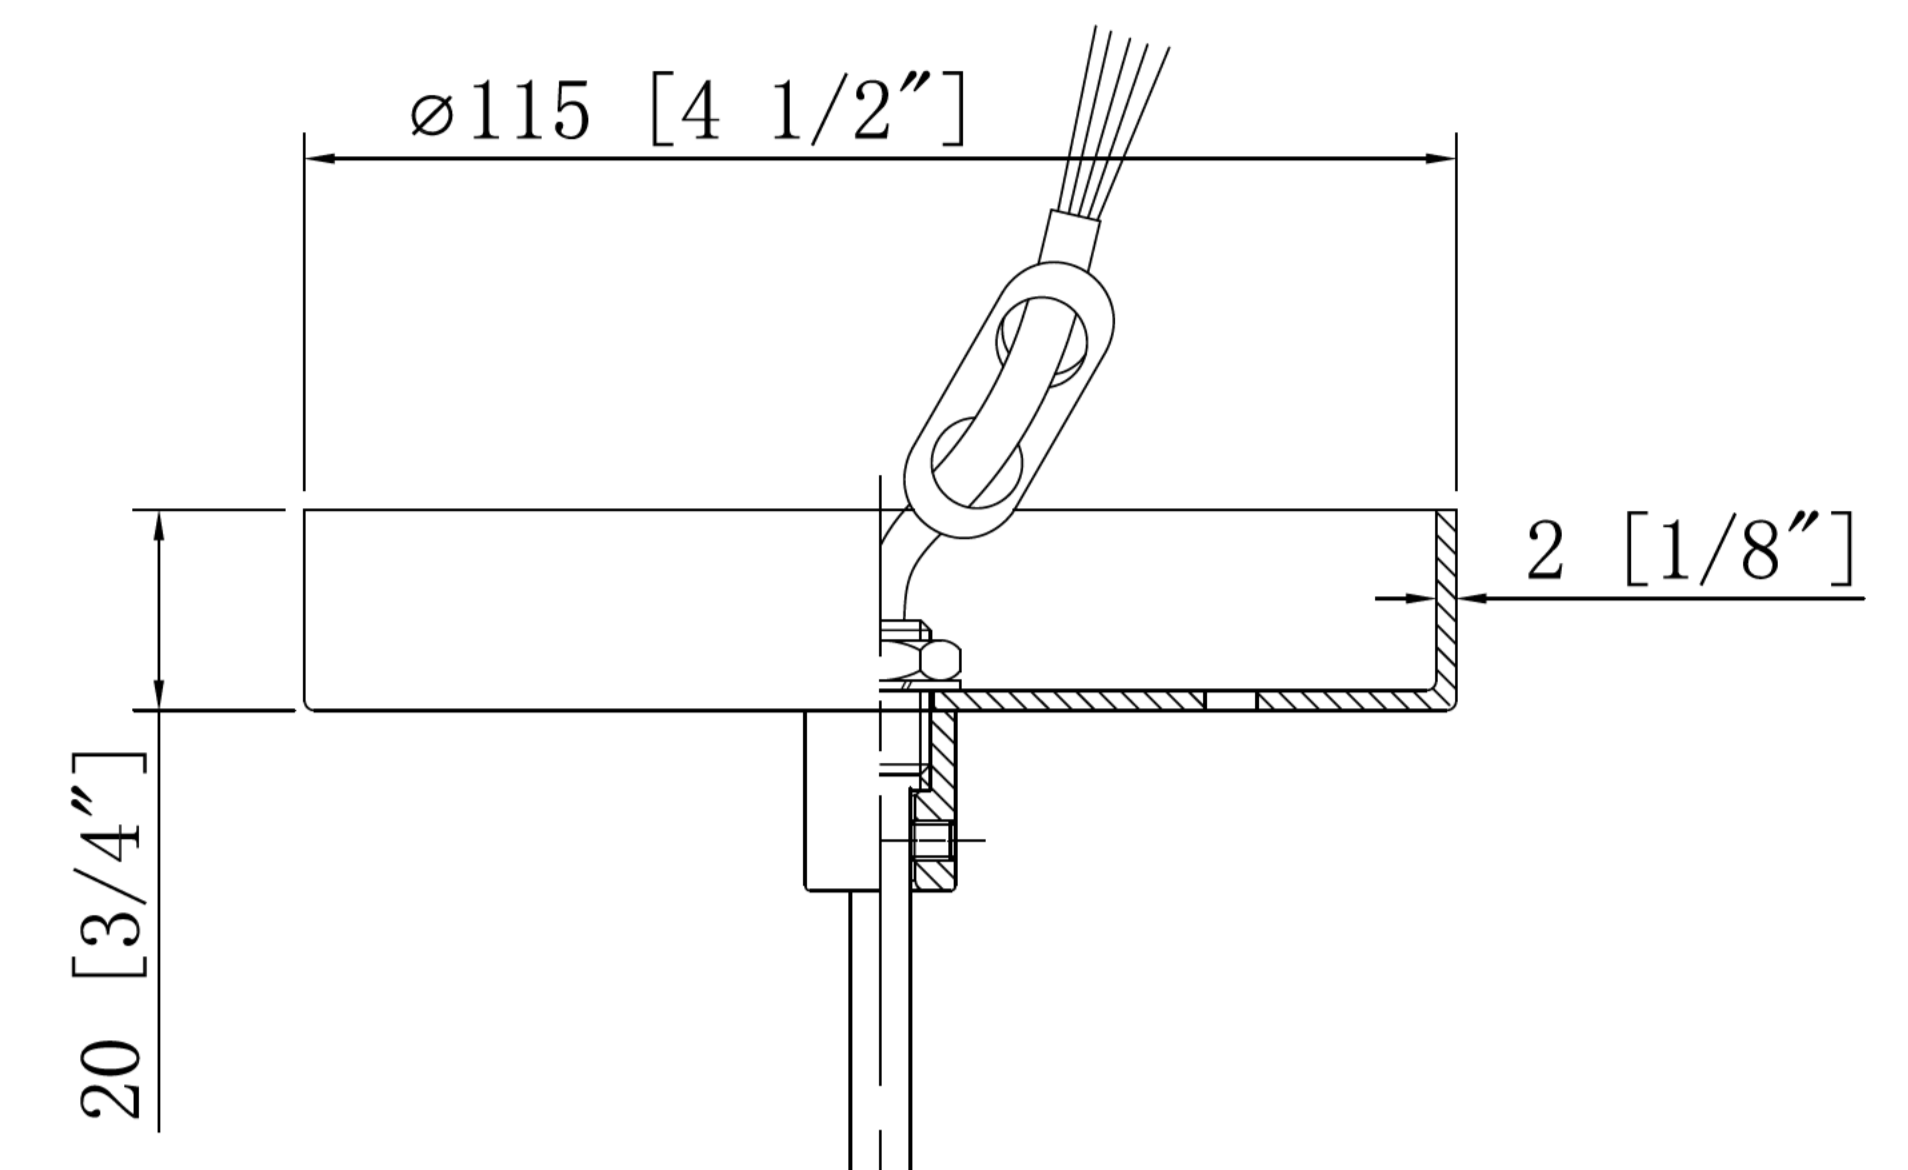

$\phi 10 [\phi 3/8'']$

WIRE: SVT 120''

ITEM: