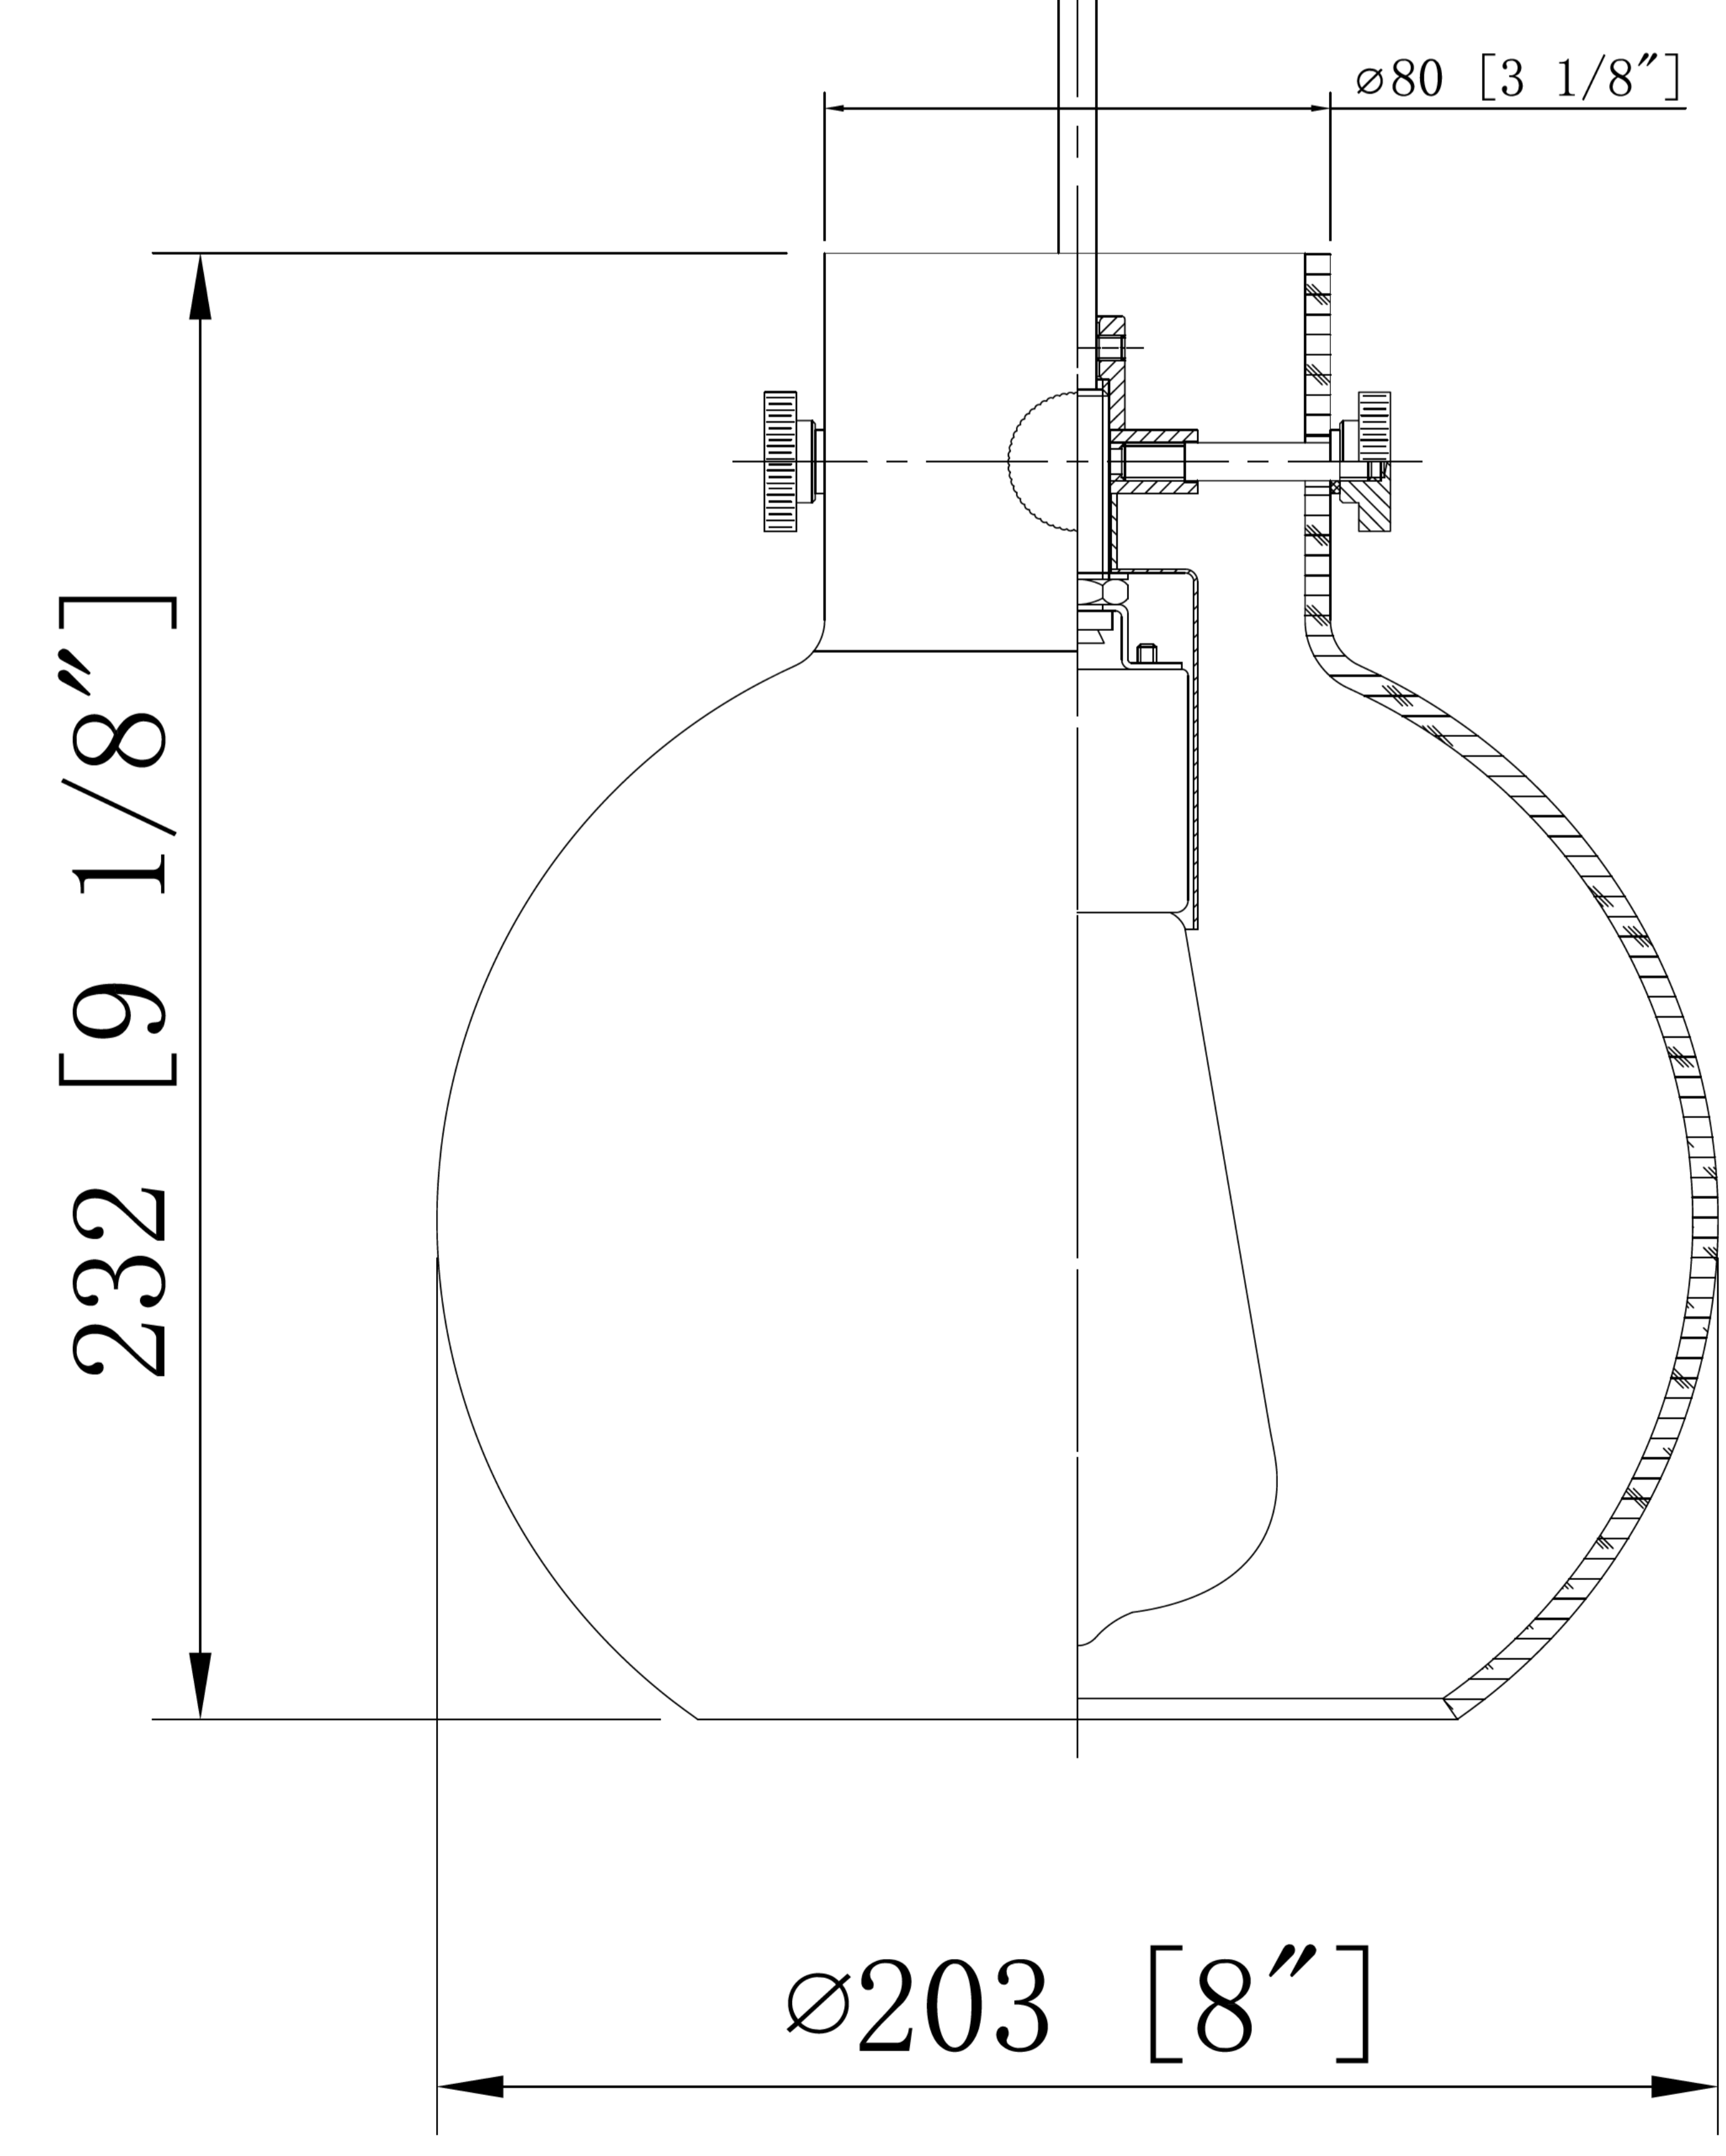

$\phi 10 [\phi 3/8'']$

WIRE: SVT 120''

ITEM: