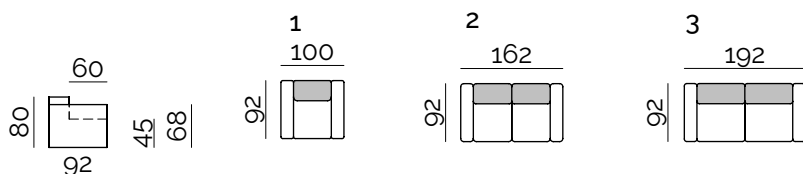

musso

3

Seven 183

Pocket spring

SEAT/SITZ/ASSISE	T32 + Bonel 
BACKREST/RÜCKENLEHNE/DOSSIER	Pillows with mixtury insert/Kissen mit Mischeinsatz/Oreillers avec insert mixtury
FRAME/KONSTRUKTION/CARCASSE	Chipboard/Spanplatte/Bois aggloméré 16mm, Wooden slats (birch or beech)/Holzlatten (Birke oder Buche)/Lattes en bois (bouleau ou hêtre), Slats connections are glued, drilled and stapled/Lattenverbindungen werden geklebt, gebohrt und geheftet/Lamelles connexions sont collées, forés et agrafées
LEGS/FÜßE/PIEDS	Plastic/Kunststoff/Plastique 2,5cm