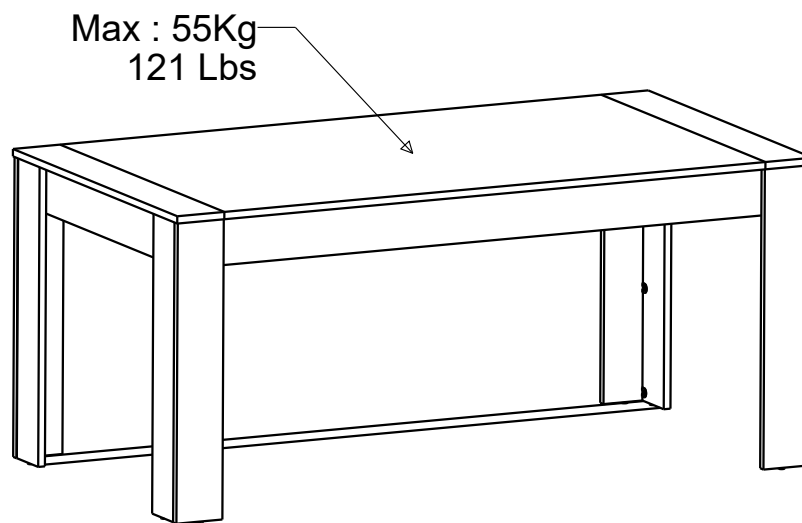

## FICHE TECHNIQUE

**DESIGNATION :** TABLE 170X90 "SHEFFIELD"

**CARACTERISTIQUE TECHNIQUE :** Meuble en panneaux de particules de Epaisseur  
Meuble en panneaux de particules revêtu d'un  
décor papier ou mélamine imitation suivant coloris.

<u>EMBALLAGE :</u>	<u>Poids</u>	<u>Volume</u>	<u>Dimensions</u>
	37,42 kg 82,49lbs	0.0876 m3	1735x918x55 mm 68 05/16"x36 02/16"x2 03/16"

CROQUIS ET DIMENSIONS

REFERENCE

130664 1

DECORS

Chene kronberg/sidewalk

900mm  
35 7/16"  
771mm  
30 6/16"  
1700mm  
66 15/16"