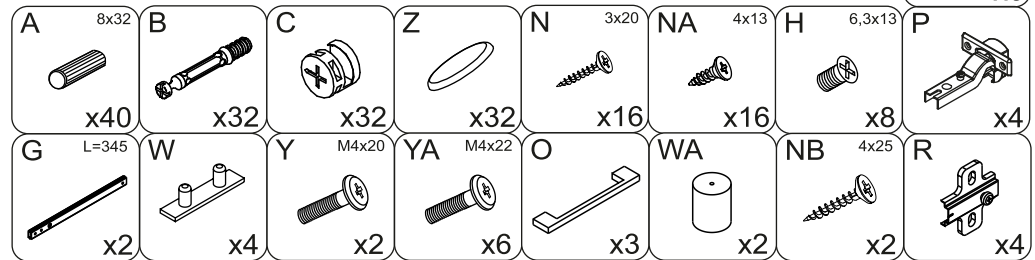

23.09.2014.

(D) Montageanleitung	(GB) Assembly Instructions
(FR) Notice de montage	(IT) Istruzioni di montaggio
(NL) Handleiding voor de montage	(PL) Instrukcja montażu
(CZ) Montážní návod	(SK) Návod na montáž
(HU) Szerelési útmutató	(RO) Instrucțiuni de montaj
(TR) Montaj talimatı	(RU) ИНСТРУКЦИЯ ПО МОНТАЖУ

1