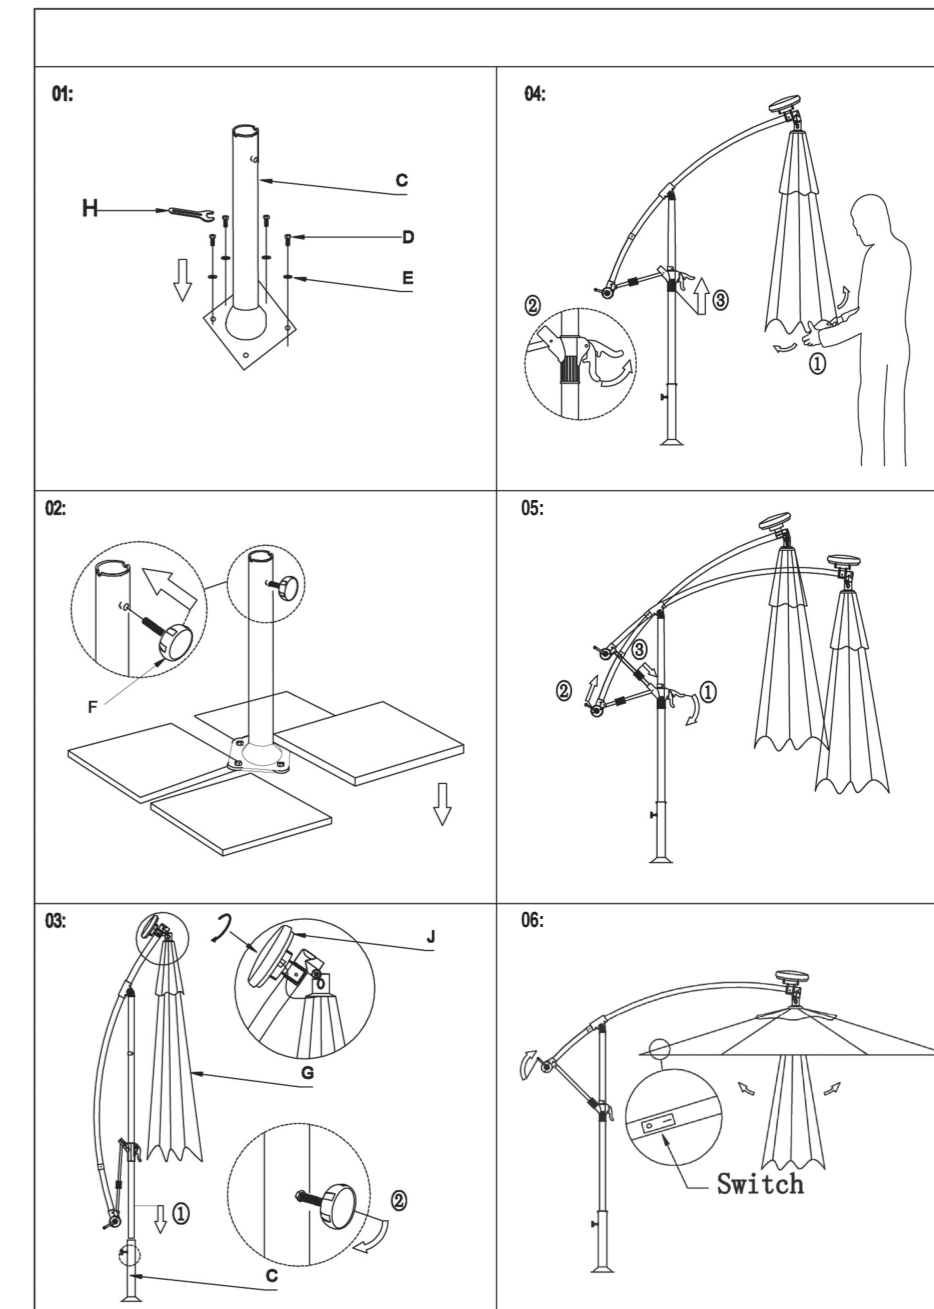

29x21cm-香蕉灯伞说明书无瓦片正面

29x21cm-香蕉灯伞说明书1无瓦片反面

210 mm

3 / 3

290 mm

C	1		G	1	
D	4		H	1	
E	4		J	1	
F	1				

1 / 3

2 / 3