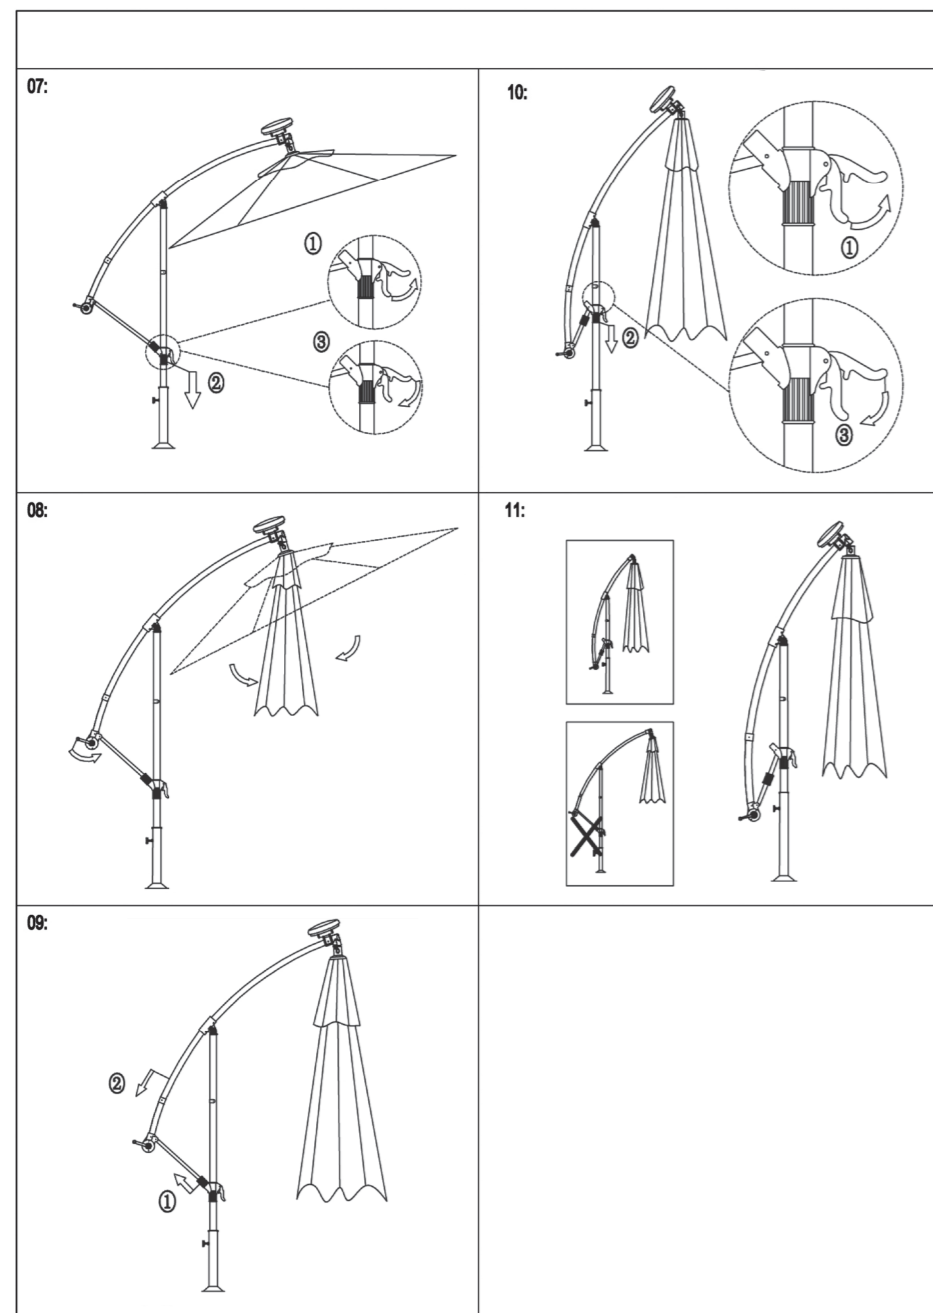

29x21cm-香蕉灯伞说明书无瓦片正面

29x21cm-香蕉灯伞说明书1无瓦片反面

210 mm

3 / 3

290 mm

C	1		G	1	
D	4		H	1	
E	4		J	1	
F	1				

1 / 3

2 / 3