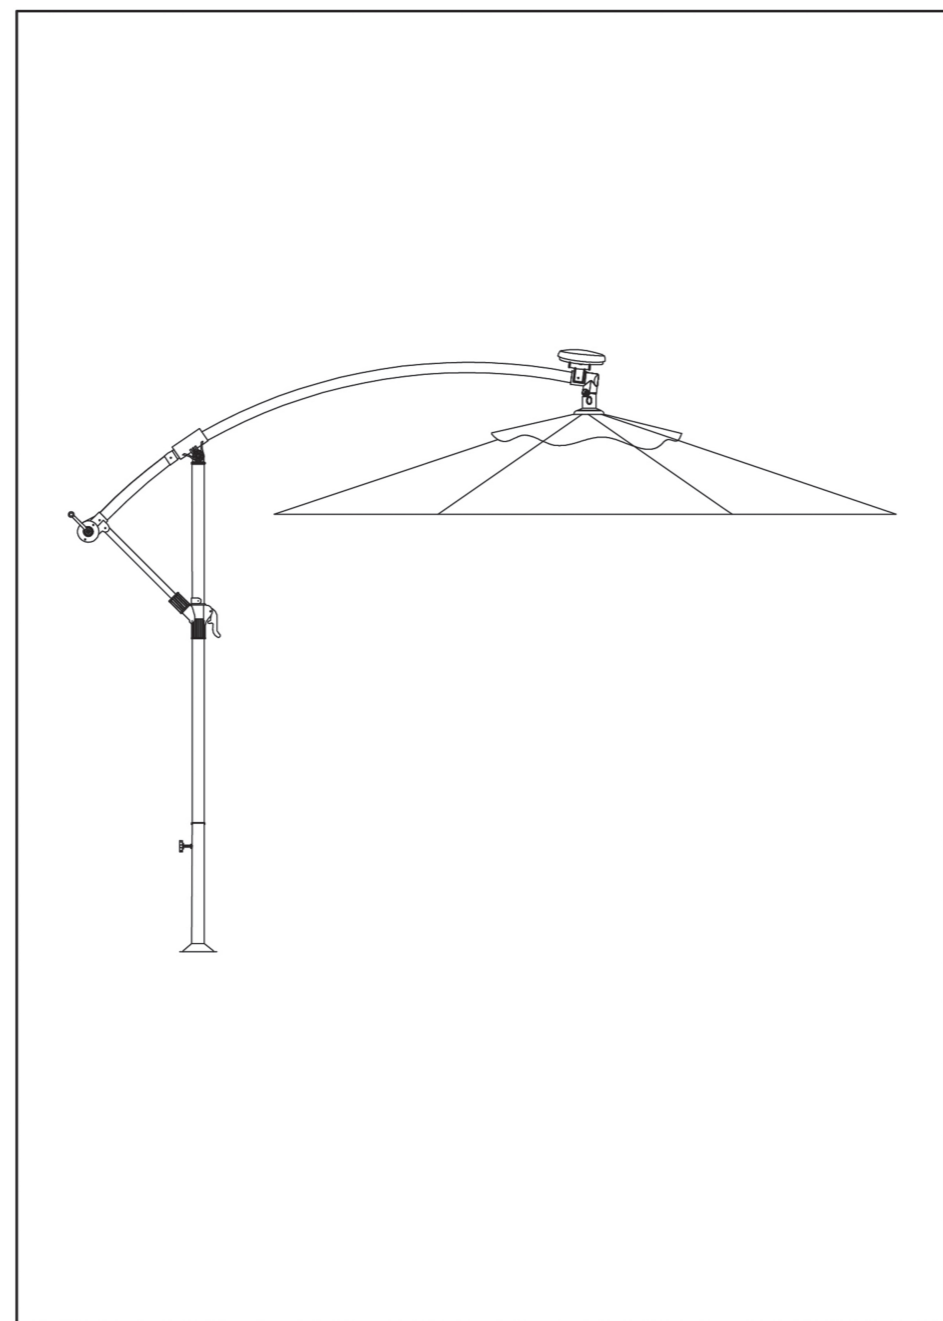

29x21cm-香蕉灯伞说明书无瓦片正面

29x21cm-香蕉灯伞说明书1无瓦片反面

210 mm

3 / 3

290 mm

C	1		G	1	
D	4		H	1	
E	4		J	1	
F	1				

1 / 3

2 / 3