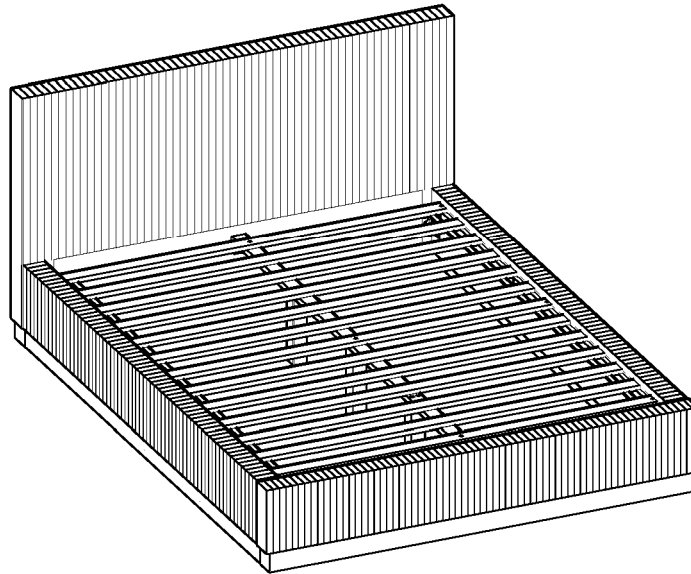

# ASSEMBLY INSTRUCTIONS

MODEL : BD732-FS

## COMPONENT

<p>Headboard - 1 pc.</p>  <p>①</p>	<p>Footboard - 1 pc.</p>  <p>②</p>	<p>Side Rail - 2 pcs.</p>  <p>③</p>	<p>Center Rail - 1 pc.</p>  <p>④</p>	<p>Center Leg - 3 pcs.</p>  <p>⑤</p>	<p>Slats - 13 pcs.(1set)</p>  <p>⑥</p>
---	--	---	--	--	---

## HARDWARE

<p>Allen Key M4 (Long Ball Head) - 1 pc.</p>  <p>Ⓐ</p>	<p>Allen Key M5 - 1 pc.</p>  <p>Ⓑ</p>	<p>JCBC Bolt M6 x 40mm - 6 pcs.</p>  <p>Ⓒ</p>	<p>Wood Screw M4 x 20mm - 2 pcs.</p>  <p>Ⓓ</p>	<p>Wood Screw M4 x 25mm - 9 pcs.</p>  <p>Ⓔ</p>
--	--	--	---	---