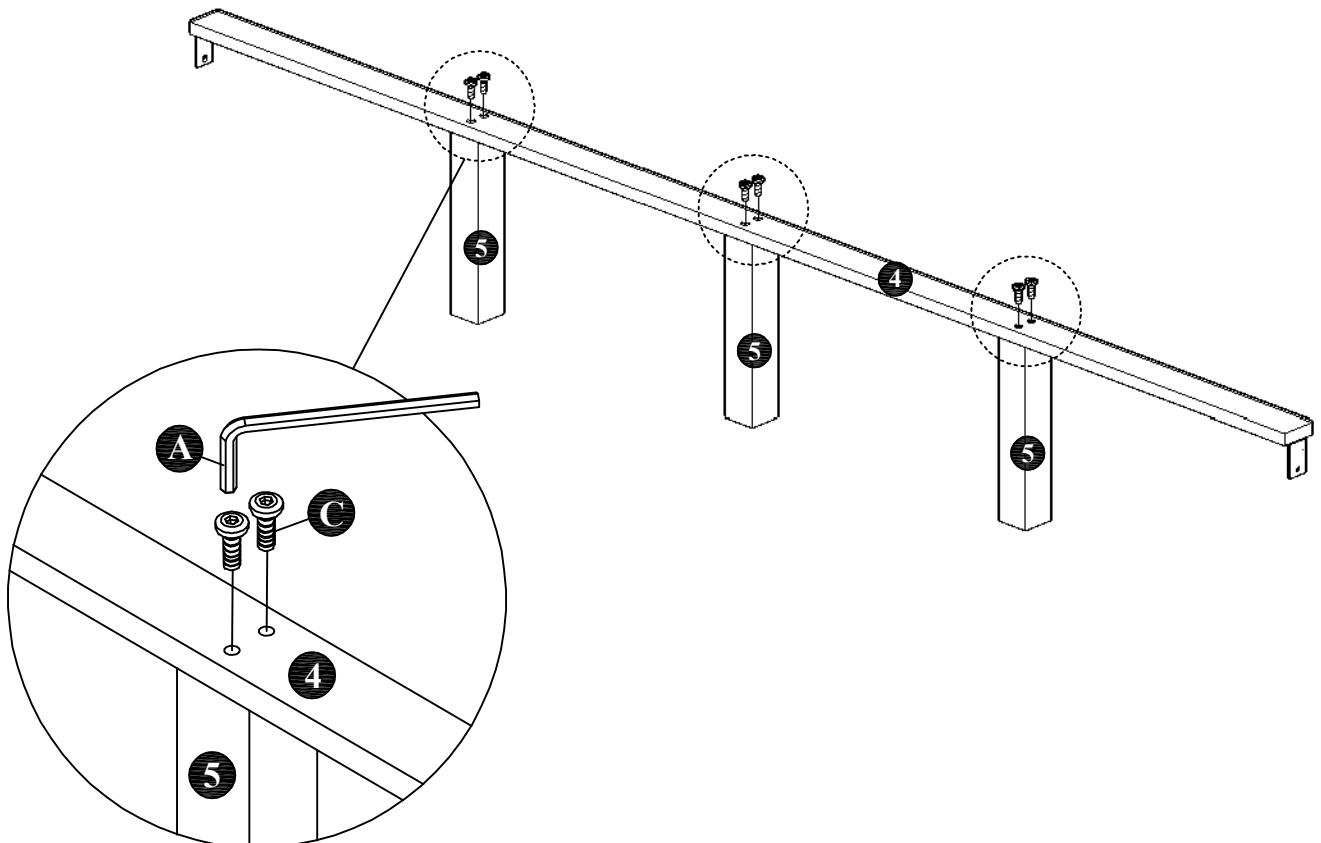

## COMPONENT

<p>Headboard - 1 pc.</p>  <p>①</p>	<p>Footboard - 1 pc.</p>  <p>②</p>	<p>Side Rail - 2 pcs.</p>  <p>③</p>	<p>Center Rail - 1 pc.</p>  <p>④</p>	<p>Center Leg - 3 pcs.</p>  <p>⑤</p>	<p>Slats - 13 pcs.(1set)</p>  <p>⑥</p>
---	--	---	--	--	---

## HARDWARE

<p>Allen Key M4 (Long Ball Head) - 1 pc.</p>  <p>Ⓐ</p>	<p>Allen Key M5 - 1 pc.</p>  <p>Ⓑ</p>	<p>JCBC Bolt M6 x 40mm - 6 pcs.</p>  <p>Ⓒ</p>	<p>Wood Screw M4 x 20mm - 2 pcs.</p>  <p>Ⓓ</p>	<p>Wood Screw M4 x 25mm - 9 pcs.</p>  <p>Ⓔ</p>
--	--	--	---	---

# ASSEMBLY INSTRUCTIONS

STEP 1 :

STEP 2 :