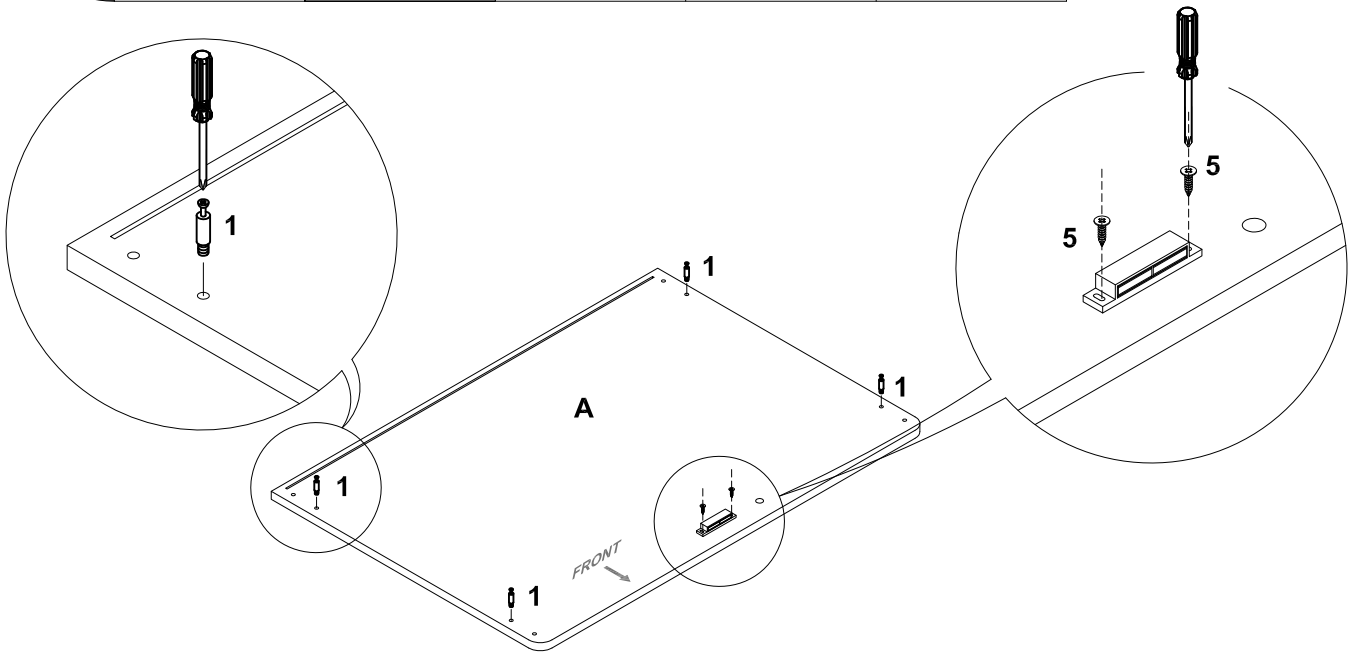

2					
	1 x 8 pcs	4 x 1 pc	5 x 4 pcs	3 x 4 pcs	9 x 1 pc