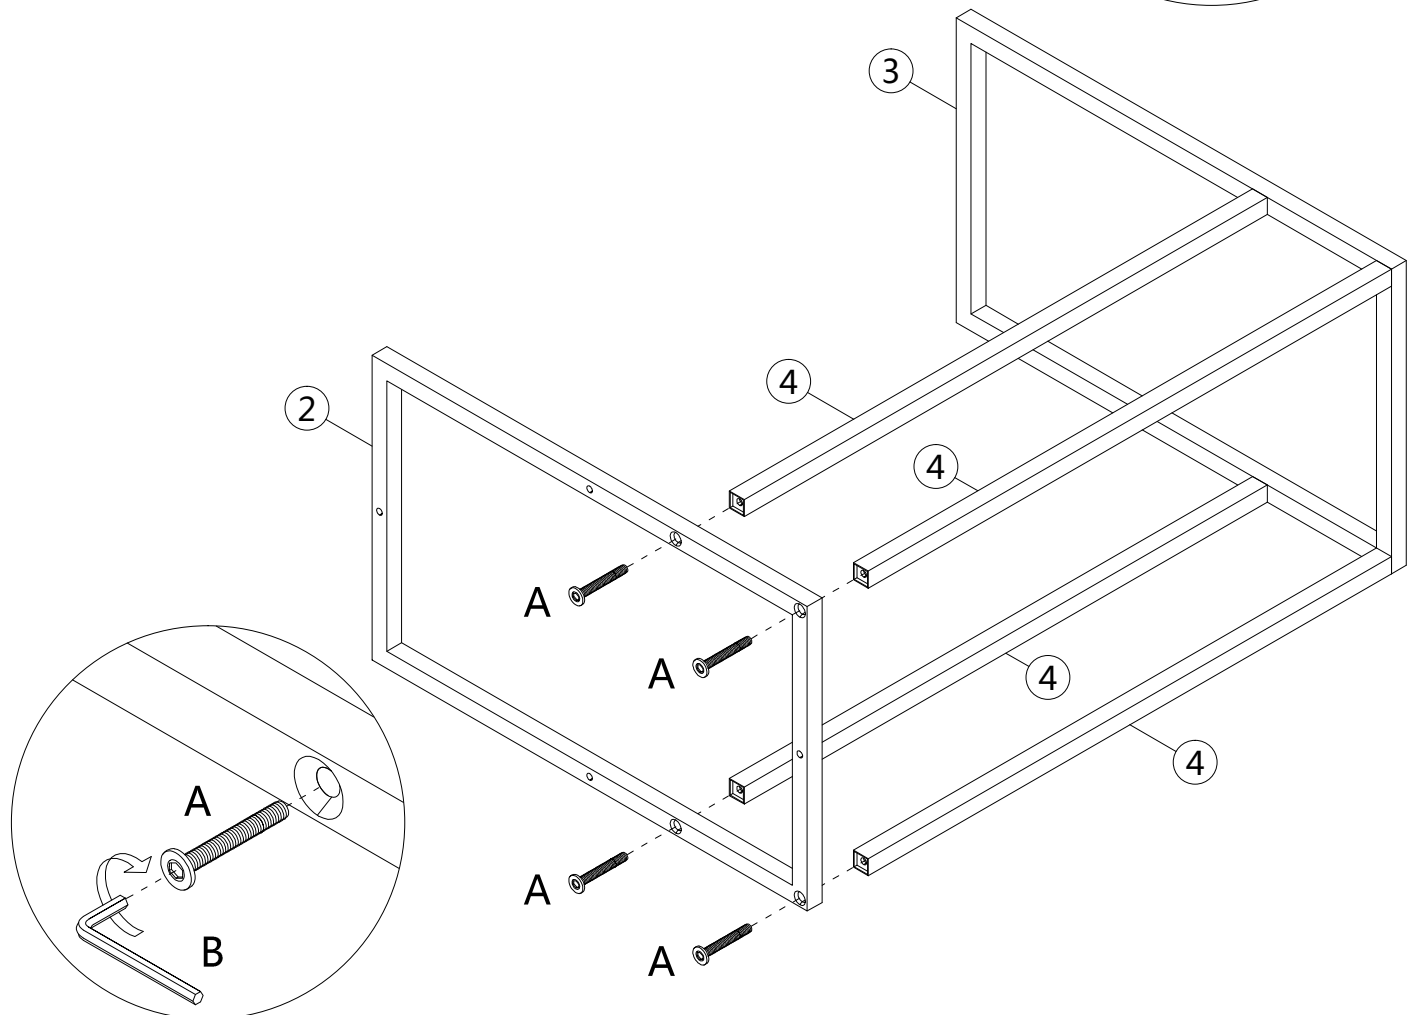

ASSEMBLY INSTRUCTIONS INSTRUCTIONS D'ASSEMBLAGE

ACCENT TABLE C-SHAPED BROWN RECLAIMED WOOD BLACK METAL
TABLE D'APPOINT EN FORME DE C BOIS BRUN RÉCUPÉRÉ MÉTAL NOIR

 6x35mm		 4x25mm					
A	8PCS	B	1PC	C	4PCS	D	4PCS

step 1

step 2

step 3