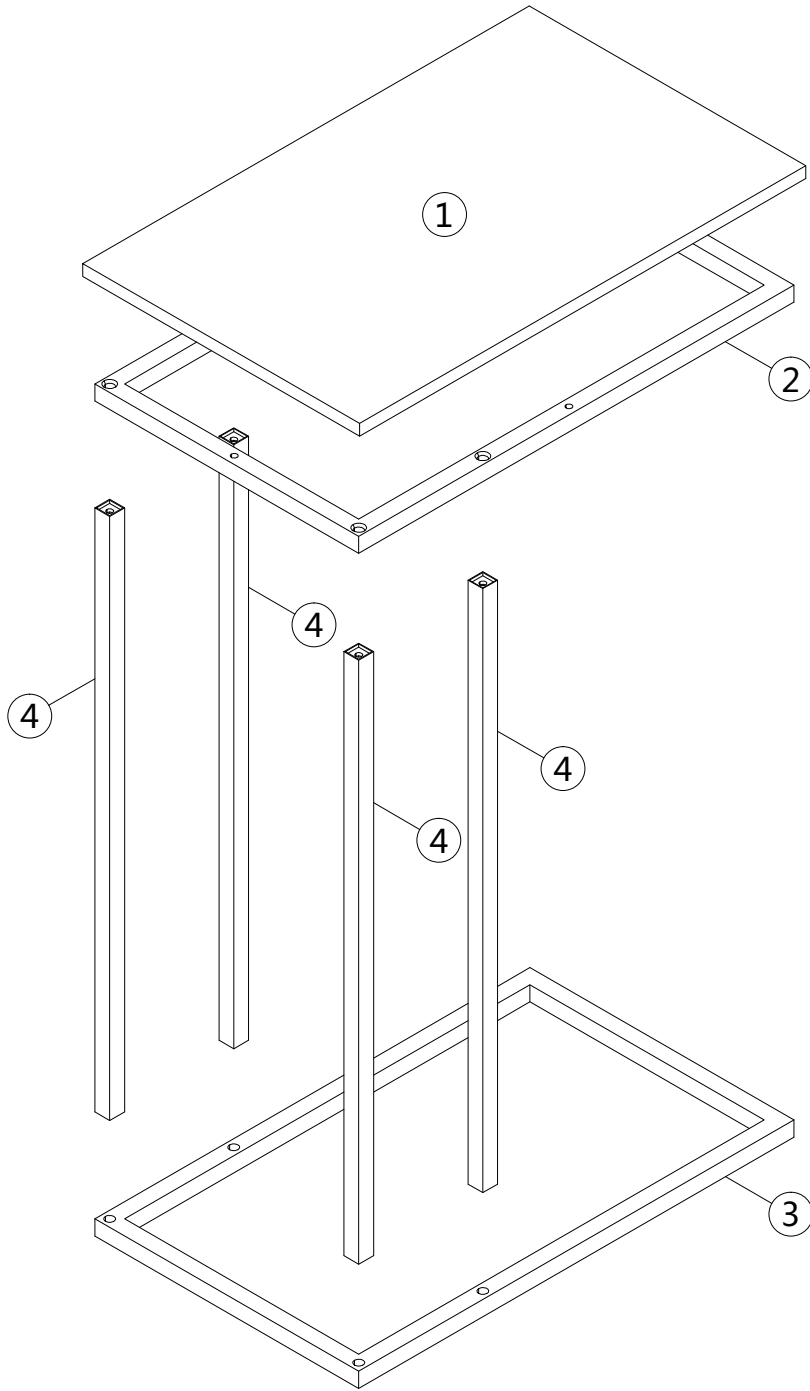

ASSEMBLY INSTRUCTIONS INSTRUCTIONS D'ASSEMBLAGE

ACCENT TABLE C-SHAPED BROWN RECLAIMED WOOD BLACK METAL
TABLE D'APPOINT EN FORME DE C BOIS BRUN RÉCUPÉRÉ MÉTAL NOIR

 6x35mm		 4x25mm					
A	8PCS	B	1PC	C	4PCS	D	4PCS

step 1

step 2

step 3