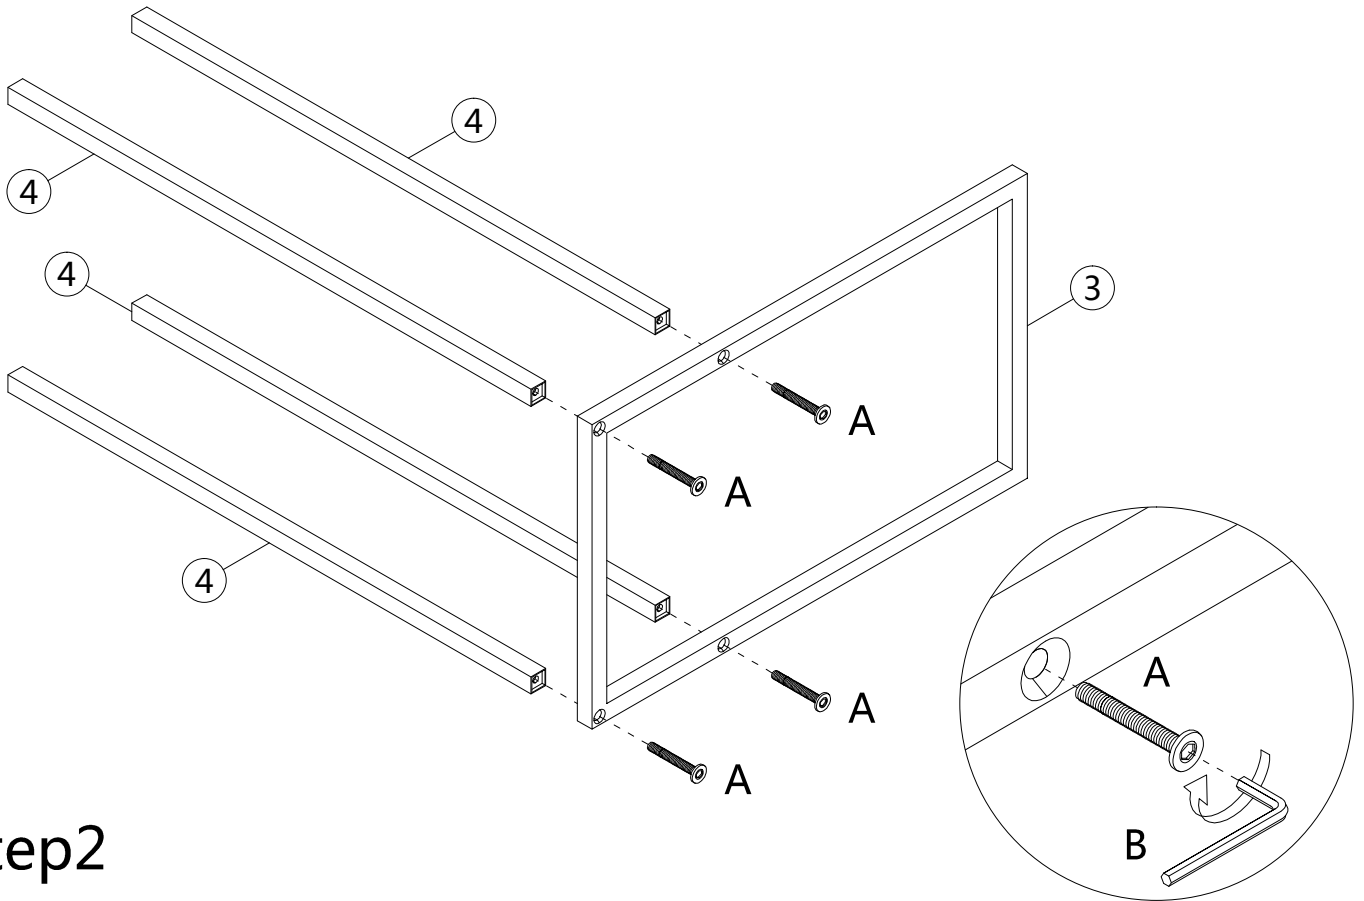

ASSEMBLY INSTRUCTIONS INSTRUCTIONS D'ASSEMBLAGE

ACCENT TABLE C-SHAPED BROWN RECLAIMED WOOD BLACK METAL
TABLE D'APPOINT EN FORME DE C BOIS BRUN RÉCUPÉRÉ MÉTAL NOIR

 6x35mm		 4x25mm					
A	8PCS	B	1PC	C	4PCS	D	4PCS

step 1

step 2

step 3