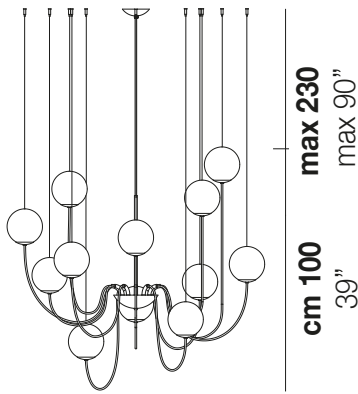

## PUPPET SP 12 P

max ø cm 130  
max ø 52"

### TECHNICAL DATA:

### LIGHT SOURCES

12x60w 120V/60HZ G9

VOLUME Mc 0  
GROSS WEIGHT Kg 28  
NET WEIGHT Kg 17

[download](#)

### OTHER VERSION AVAILABLE

Click on the version to go to the web version of the product

<p>max cm 200 max 79" cm 28 11" ø cm 28 ø 11"</p> <p>PUPPE SP G</p>	<p>max cm 200 max 79" cm 22 9" ø cm 22 ø 9"</p> <p>PUPPE SP M</p>	<p>max cm 200 max 79" cm 16 6" ø cm 16 ø 6"</p> <p>PUPPE SP P</p>	<p>max cm 200 max 79" cm 130 52" max ø cm 130 max ø 52"</p> <p>PUPPE SP 18 P</p>	<p>max cm 190 max 71" cm 160 63" max ø cm 190 max ø 75"</p> <p>PUPPE SP 24 P</p>	<p>max cm 190 max 65" cm 180 71" max ø cm 190 max ø 75"</p> <p>PUPPE SP 36 P</p>	<p>max cm 150 max 60" cm 80 31" max ø cm 80 max ø 32"</p> <p>PUPPE SP 6 P</p>
<p>max cm 140 max 55" cm 60 24" cm 91 x 35 36" x 14"</p> <p>PUPPE SP L6</p>	<p>max cm 140 max 55" cm 60 24" cm 136 x 38 54" x 15"</p> <p>PUPPE SP L9</p>	<p>max cm 80 max 31" cm 120 47" ø cm 80 ø 33"</p> <p>PUPPE SP R12</p>	<p>max cm 100 max 39" cm 200 79" ø cm 108 ø 43"</p> <p>PUPPE SP R24</p>	<p>max cm 140 max 55" cm 60 24" ø cm 50 ø 20"</p> <p>PUPPE SP R3</p>	<p>max cm 110 max 43" cm 80 35" ø cm 58 ø 23"</p> <p>PUPPE SP R6</p>	