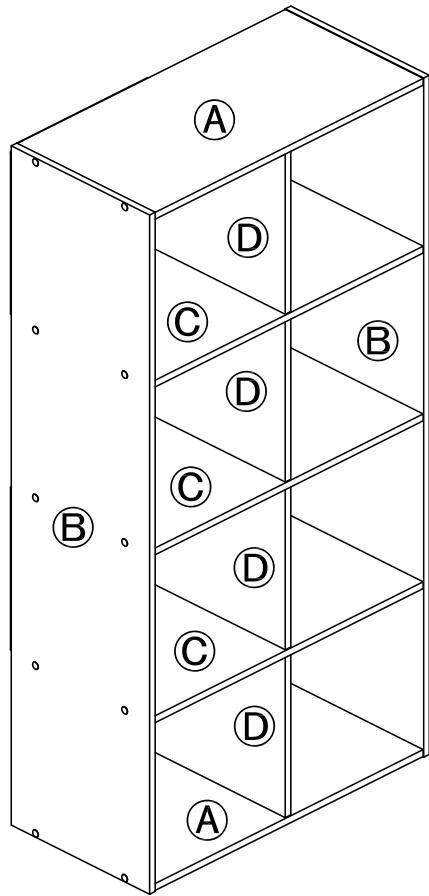

Furinno®

Fits Space, Fits Budget

MODEL: 24045

 support@furinno.com

 www.furinno.com

<p>1 x 20</p>  <p>M4 x 38mm</p>	<p>2 x 34</p>  <p>4 x 18mm</p>	<p>3 x 14</p>  <p>M5 x 30mm</p>	<p>4 x 6</p>  <p>M5 x 50mm</p>
<p>5 x 1</p> 	<p>6 x 21</p>  <p>12mm</p>	<p>7 x 1</p> 	

5

1

2

3

4