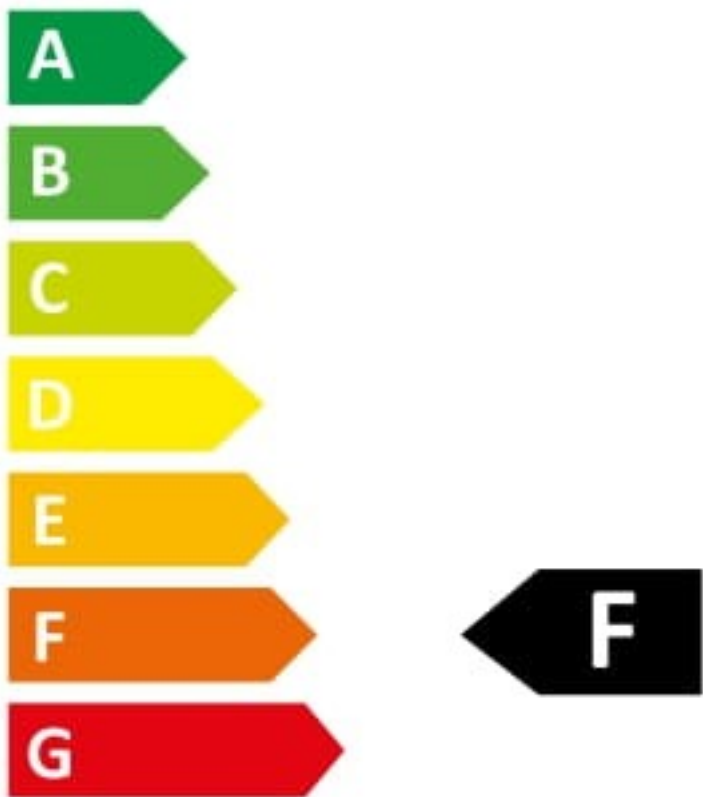

Volani Lighting

1597992.20.W

20
kWh/1000h

2019/2015