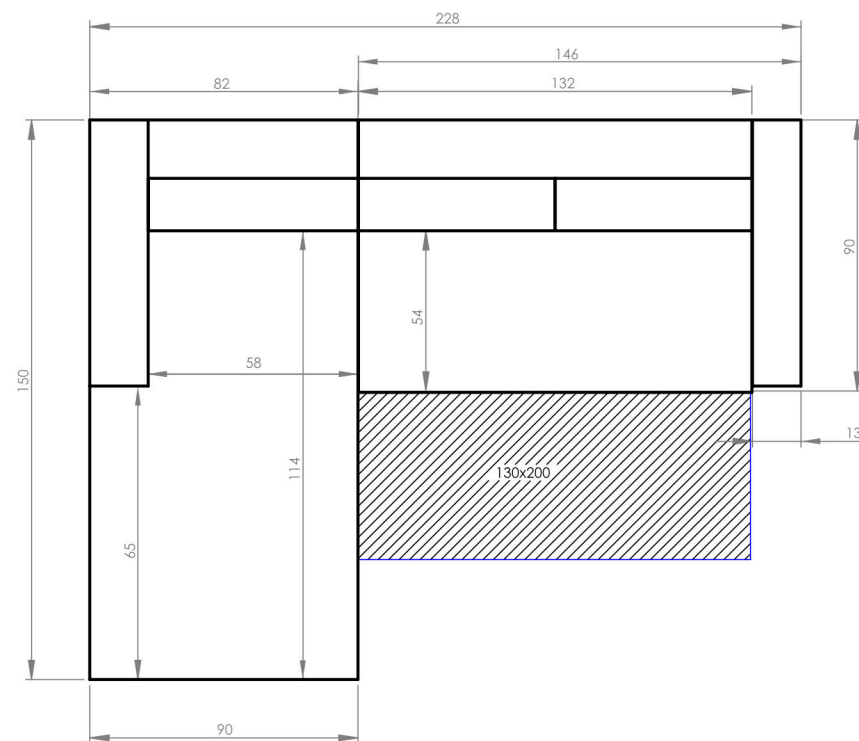

# Charming Charlie

Narożnik rozkładany ze skrzynią na pościel / Corner sofa bed with bed storage box / Ecksofa mit Bettfunktion und Bettkasten / Canapé d'angle convertible avec coffre / Coltar extensibil cu spatiu de depozitare

Prawostronny / Right hand facing / Droit / Rechts ausgerichtet / Partea dreaptă

Lewostronny / Left hand facing / Gauche / Links ausgerichtet / Partea stângă

**PL:** Ze względu na manualne wykonanie mebli różnica wymiarów może wynosić +/-2%.

**EN:** Due to handmade nature of upholstered furniture, there can be a difference between dimensions of items +/-2%.

**DE:** Aufgrund der manuellen Herstellung der Möbel kann der Unterschied in den Abmessungen +/-2% betragen.