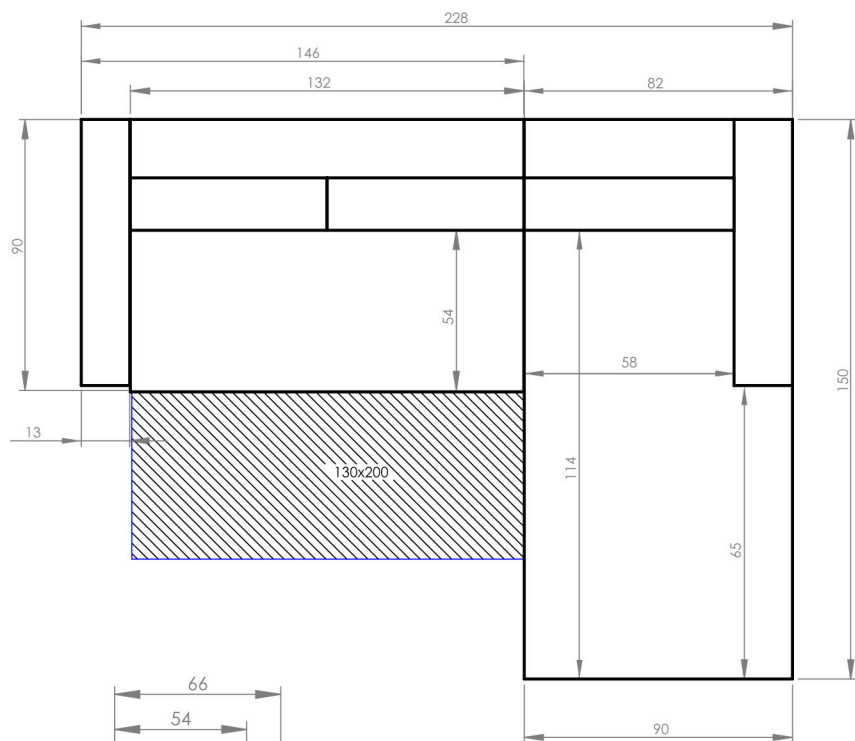

# Charming Charlie

Narożnik rozkładany ze skrzynią na pościel / Corner sofa bed with bed storage box / Ecksofa mit Bettfunktion und Bettkasten / Canapé d'angle convertible avec coffre / Coltar extensibil cu spatiu de depozitare

Prawostronny / Right hand facing / Droit / Rechts ausgerichtet / Partea dreaptă

Lewostronny / Left hand facing / Gauche / Links ausgerichtet / Partea stângă

**PL:** Ze względu na manualne wykonanie mebli różnica wymiarów może wynosić +/-2%.

**EN:** Due to handmade nature of upholstered furniture, there can be a difference between dimensions of items +/-2%.

**DE:** Aufgrund der manuellen Herstellung der Möbel kann der Unterschied in den Abmessungen +/-2% betragen.