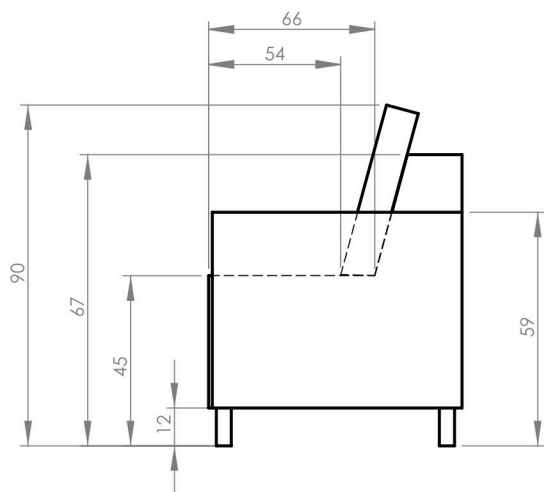

# Charming Charlie

Narożnik rozkładany ze skrzynią na pościel / Corner sofa bed with bed storage box / Ecksofa mit Bettfunktion und Bettkasten / Canapé d'angle convertible avec coffre / Coltar extensibil cu spatiu de depozitare

Prawostronny / Right hand facing / Droit / Rechts ausgerichtet / Partea dreaptă

Lewostronny / Left hand facing / Gauche / Links ausgerichtet / Partea stângă

**PL:** Ze względu na manualne wykonanie mebli różnica wymiarów może wynosić +/-2%.

**EN:** Due to handmade nature of upholstered furniture, there can be a difference between dimensions of items +/-2%.

**DE:** Aufgrund der manuellen Herstellung der Möbel kann der Unterschied in den Abmessungen +/-2% betragen.