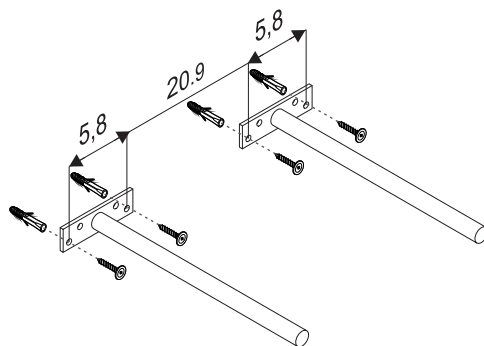

FLOATING SHELF REPISA FLOTANTE

DIMENSIONS / DIMENSIONES
1.5" X 31.4" X 9.8" /
3.8CM X 80CM X 25CM

Minimalist Design / Diseño Minimalista
Easy Assembly / Fácil Armado

COLOR:
PINE / MIEL

• ASSEMBLY INSTRUCTIONS / INSTRUCCIONES DE ARMADO

- 1** Drill on the markings with a 5/16" drill bit.
Debes perforar en los puntos con taladro y una broca de 5/16"

*Measurement to Cm

2

3