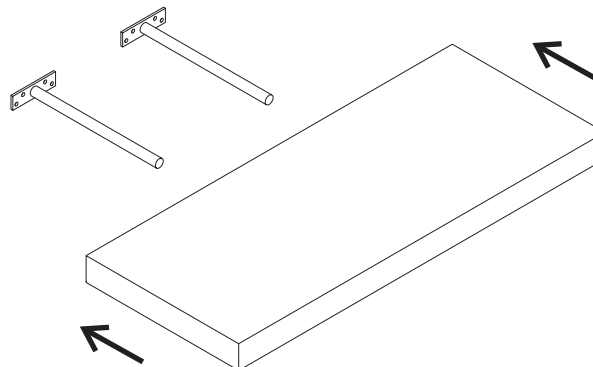

FLOATING SHELF REPISA FLOTANTE

DIMENSIONS / DIMENSIONES
1.5" X 31.4" X 9.8" /
3.8CM X 80CM X 25CM

Minimalist Design / Diseño Minimalista
Easy Assembly / Fácil Armado

COLOR:
PINE / MIEL

• ASSEMBLY INSTRUCTIONS / INSTRUCCIONES DE ARMADO

- 1** Drill on the markings with a 5/16" drill bit.
Debes perforar en los puntos con taladro y una broca de 5/16"

*Measurement to Cm

2

3