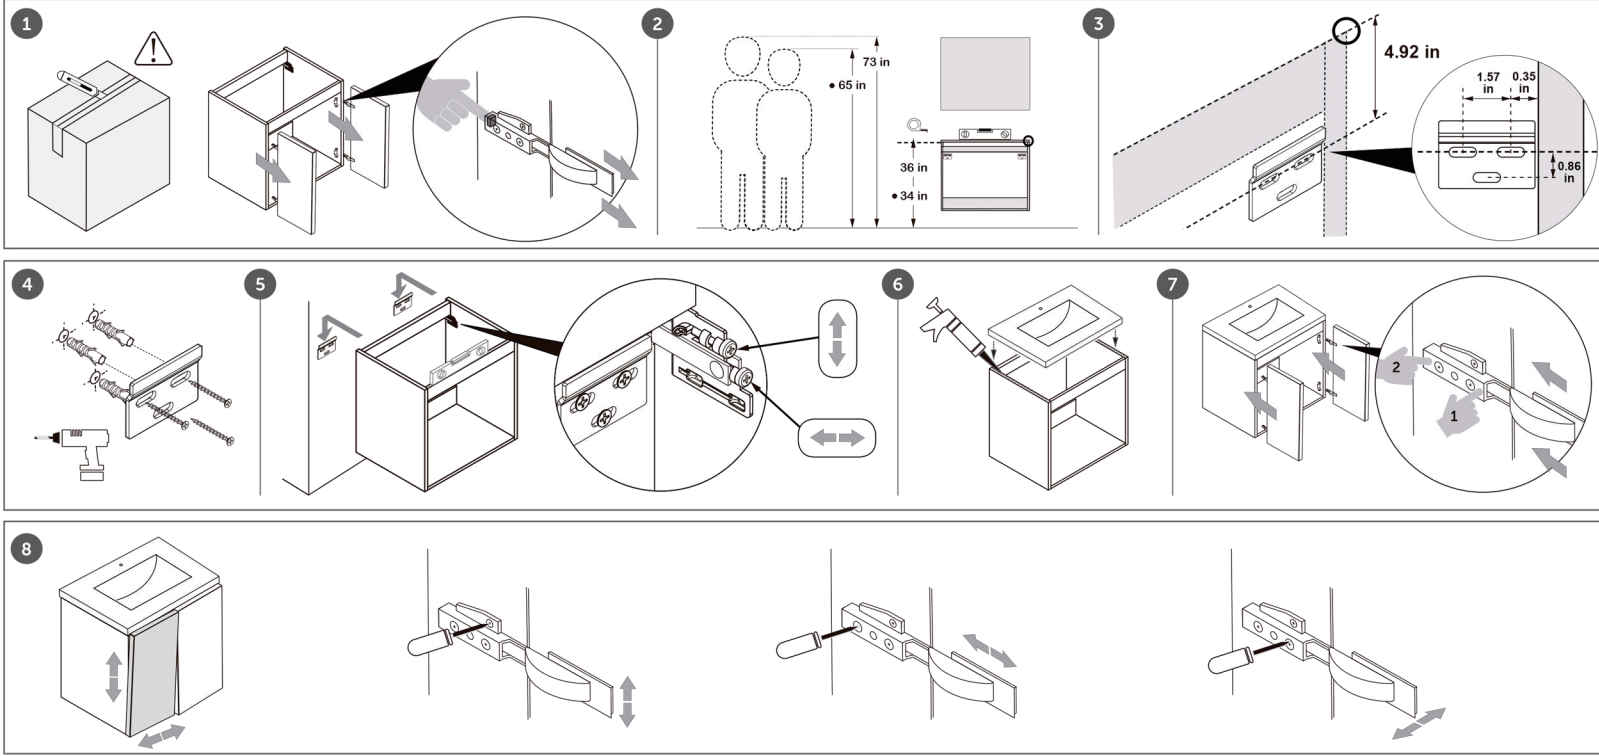

INSTRUCTIONS
INSTRUCCIONES
INSTRUZIONI

· PRUDENCE · PRECAUCIÓN · CAUTION

· AVANT DE COMMENCER · ANTES DE EMPEZAR · BEFORE BEGINNING