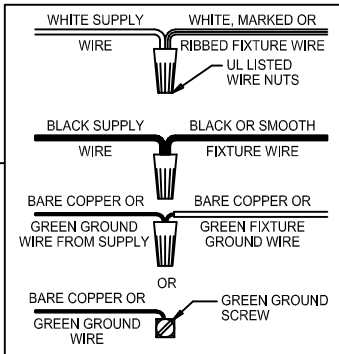

ASSEMBLY STEPS:

MODE D'ASSEMBLAGE:

PASOS PARA ENSAMBLAR:

1. A → B

2. Ø (0.144)(3.6mm) → 

3. B ← A

4. Ø (0.144)(3.6mm) → 

5. D → C → 

6. E, A → B

7. G → F

8. J, H → K

**B, C, & G
 (NOT FURNISHED)
 (NO INCLUIDA)
 (NON FOURNIE)**

Instructions d'Assemblage et Installation

MISE EN GARDE: Lire les instructions avec soin et couper le courant au disjoncteur central avant de commencer l'installation.