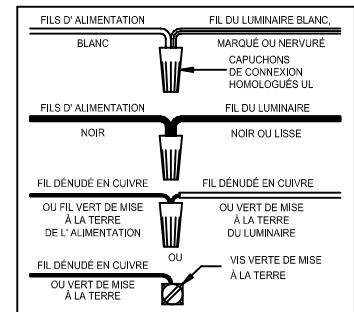

Instructions d'Assemblage et Installation

MISE EN GARDE: Lire les instructions avec soin et couper le courant au disjoncteur central avant de commencer l'installation.

*****
AVERTISSEMENT - S'il y a d'autres mécanismes régulateurs qui s'emploient avec ce dispositif, suivre soigneusement les instructions pour satisfaire aux exigences NEC. Si vous avez des questions, consulter un électricien qualifié.

AVERTISSEMENT - Ce produit contient des composants chimiques qui selon L'état de Californie provoquent un cancer, des infirmités de naissance et (ou) du mal au système reproductif. Il faut laver les mains soigneusement après avoir installé, manipulé, nettoyé, ou autrement touché ce produit.

MISE EN GARDE - Le verre est toujours fragile; maniez le(s) composant(s) et/ou l' (les) ampoule(s) avec prudence.

*****