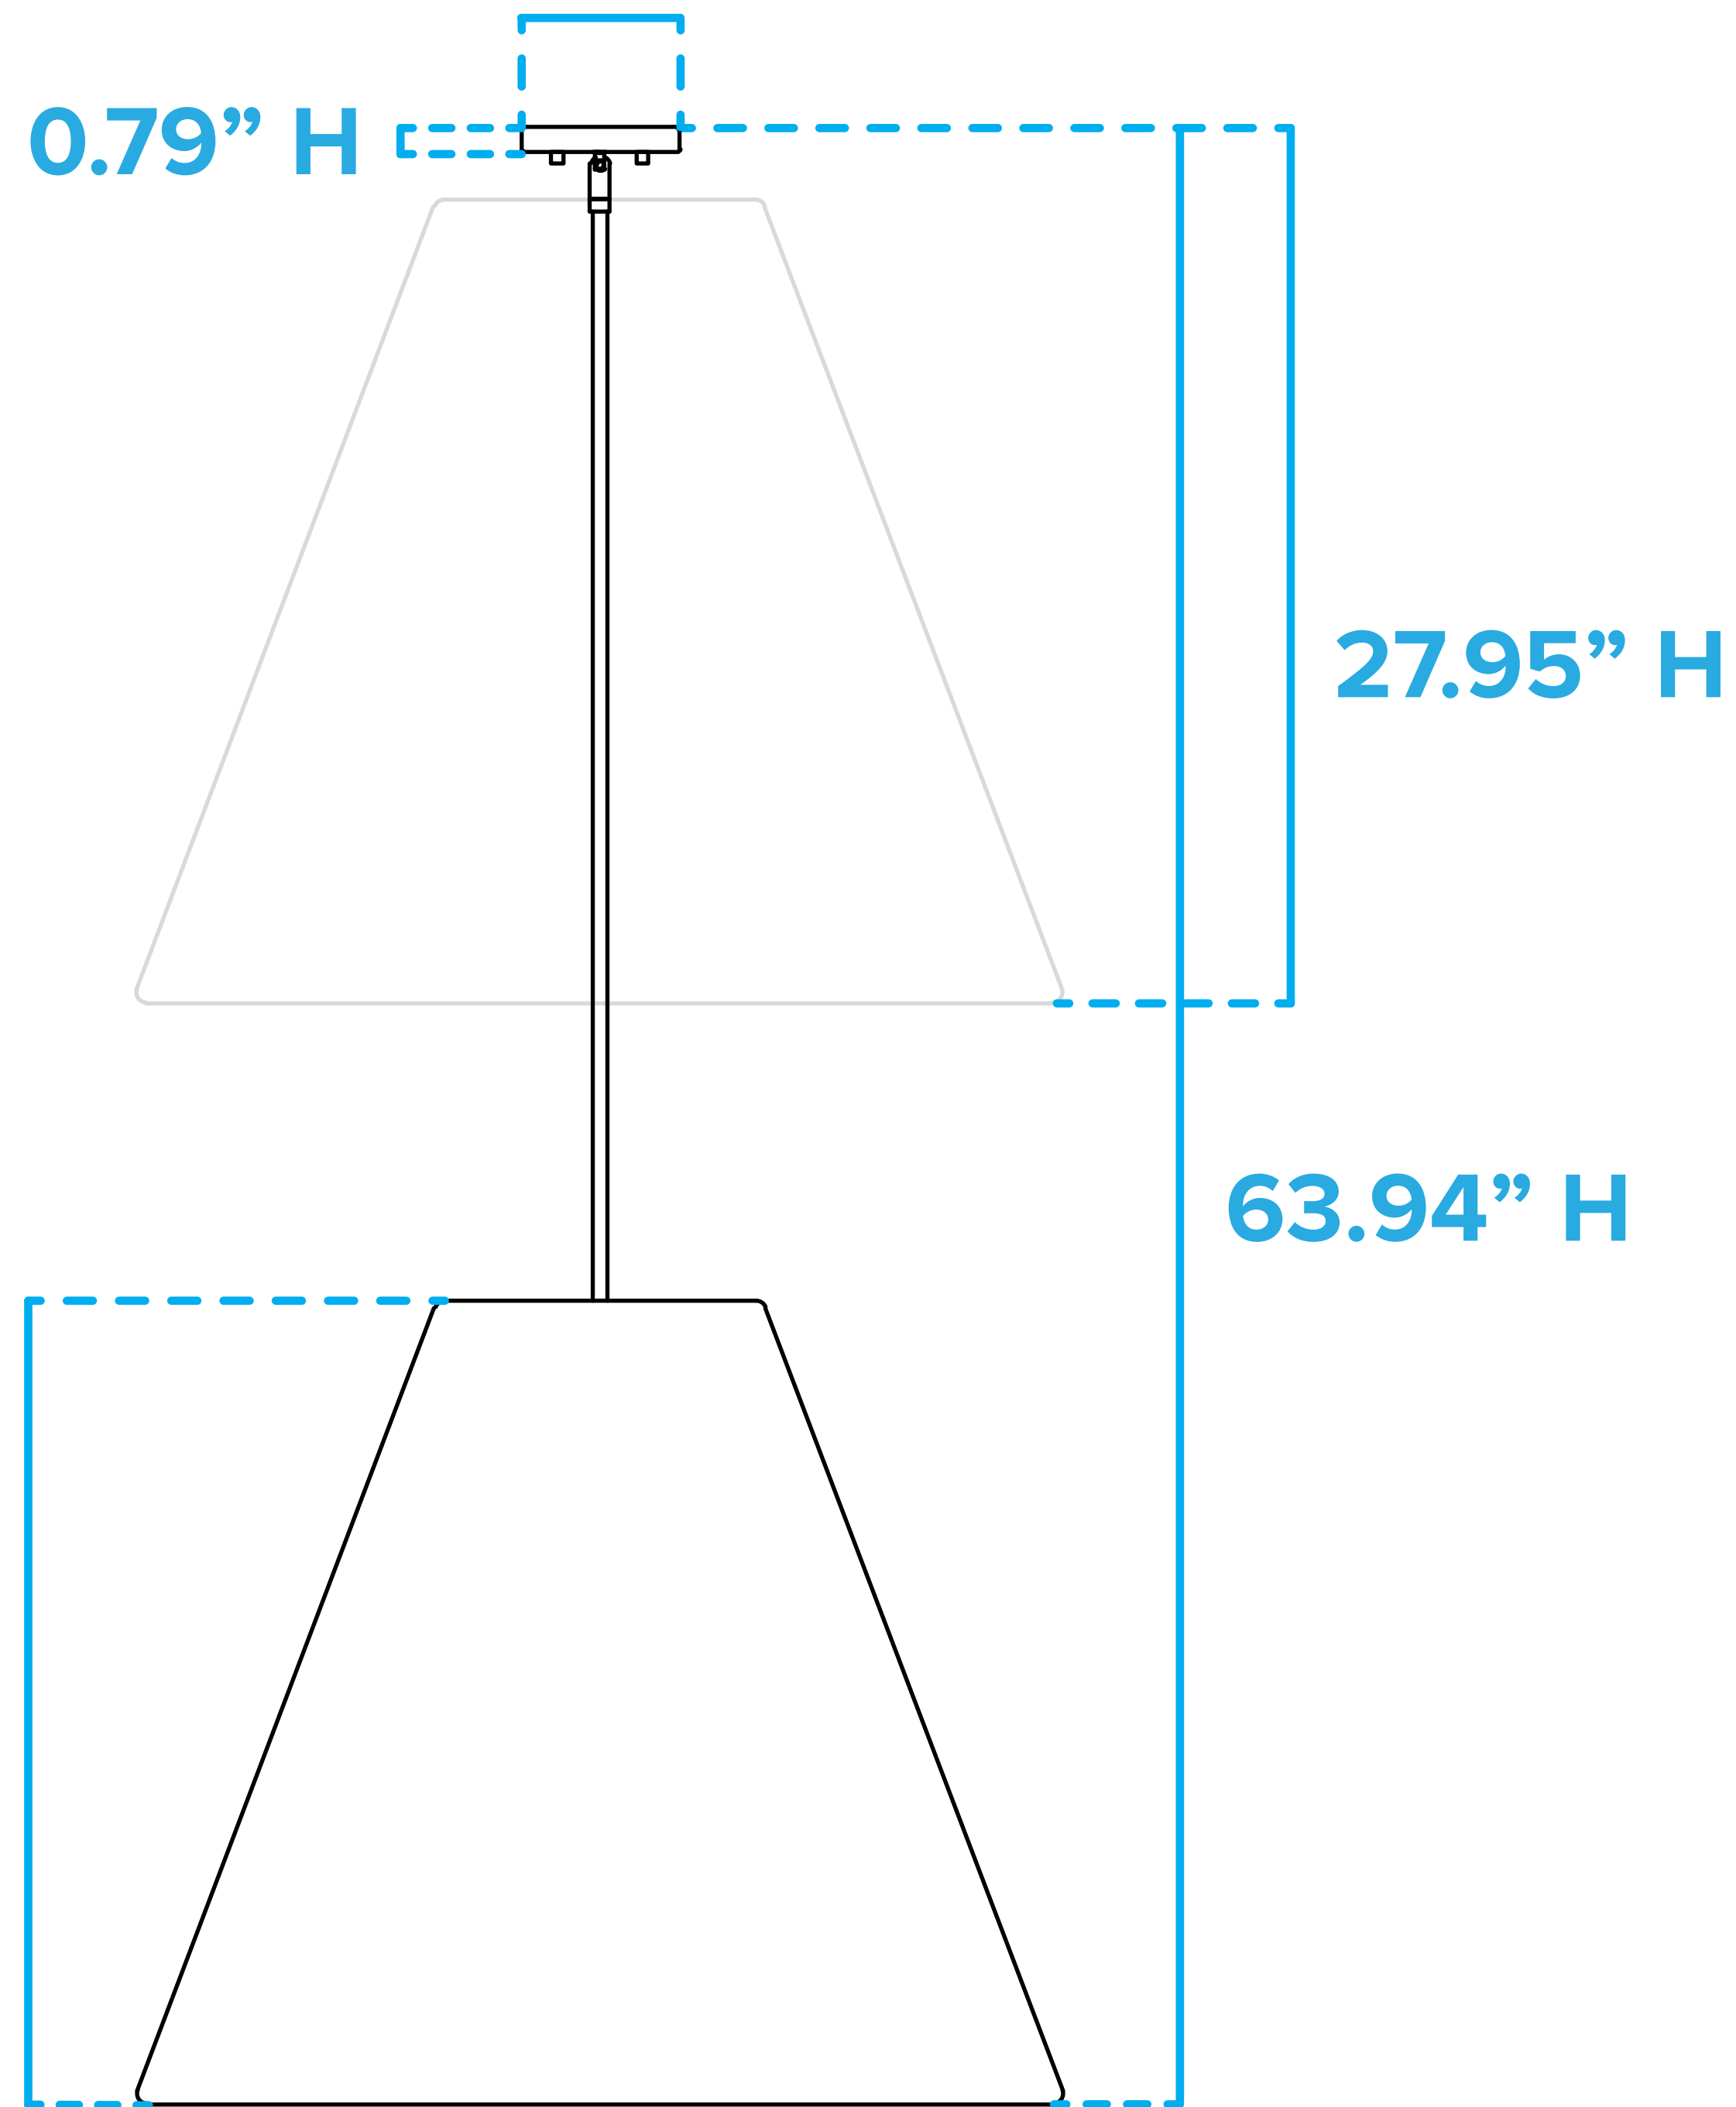

Top View

5.12" Dia.

Front View