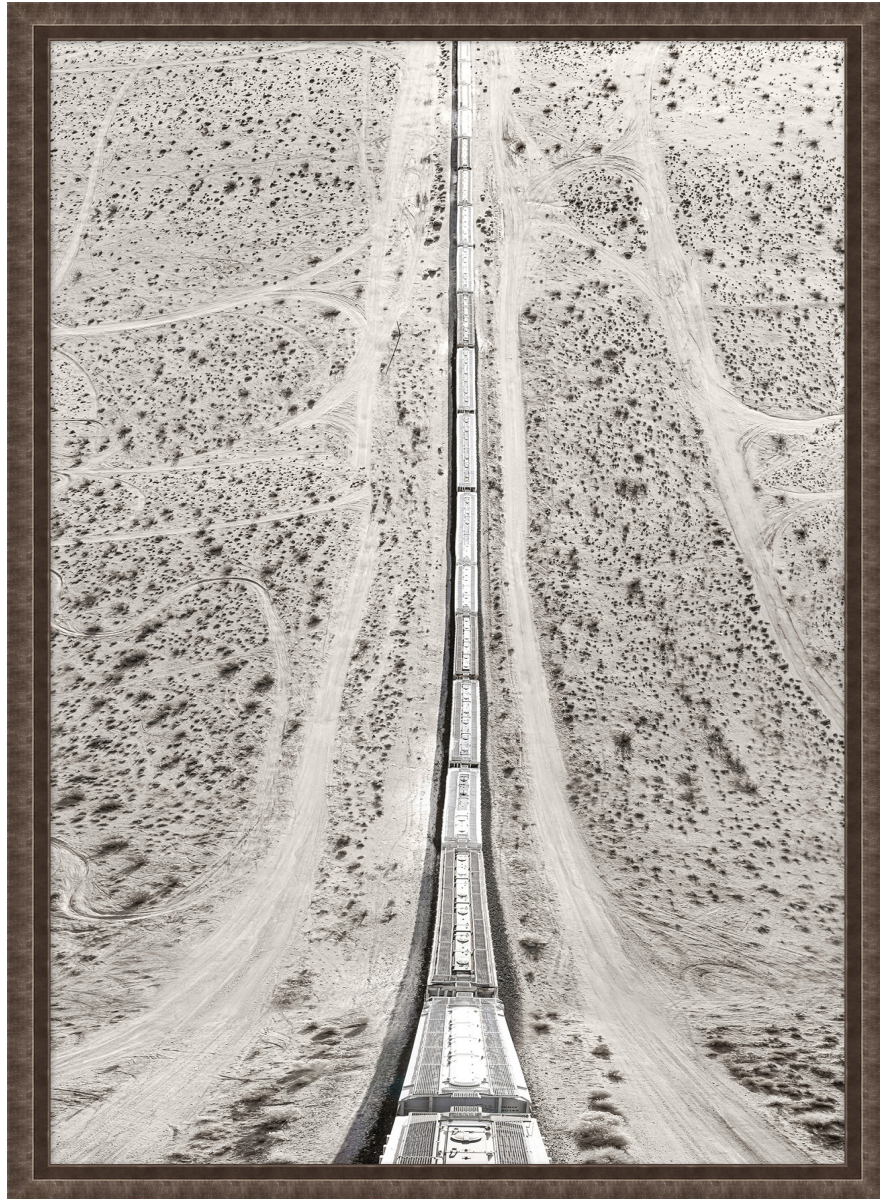

# WENDOVER ART GROUP

---

ITEM NUMBER : **WTFH1232**

TITLE : **Train Ride**

OUTWARD DIMENSION (W X H) : **36.25" x 55.25"**

FRAME (WIDTH X DEPTH) : **M1007 | 1.88" x 1.38"**

FRAME FINISH : **Standard Frame**

**Pewter**

DESCRIPTION :

**Giclee on Matte Paper, Straight Fit (No Mats)**