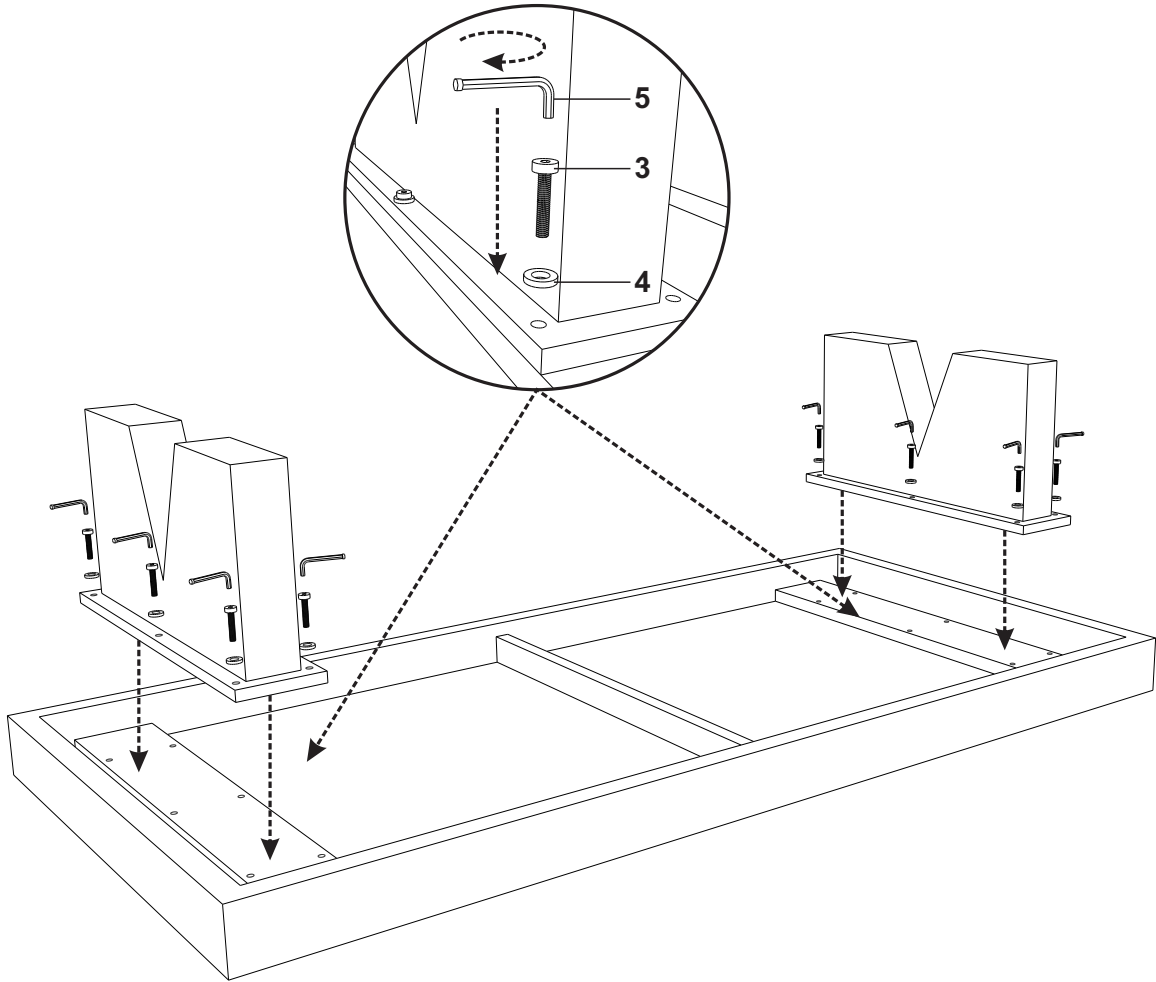

## Reid Coffee Table

### Hardware List

01		Wooden Top	01
02		Wooden Base	02
03		Allen Bolt	12
04		Washer	12
05		Allen Key	01

Step 1

Step 2