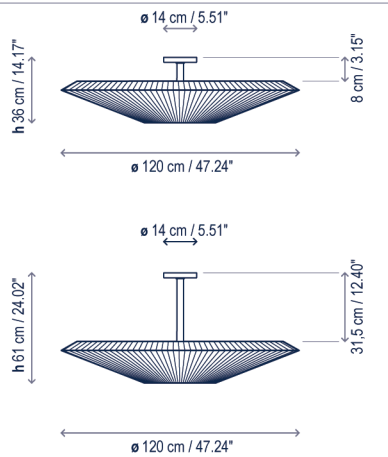

Siam 120

Design / Diseño:
Joana Bover / 2010

Typology: Ceiling lamp
Tipología: Plafón

Environment: Indoor
Ambiente: Interior

Technical description / Descripción técnica:

lbs Net Weight (small structure): 17.88 lbs
Peso Neto (estructura pequeña): 17.88 lbs

lbs Net Weight (big structure): 18.23 lbs
Peso Neto (estructura grande): 18.23 lbs

1 Crate / Caja Madera
52.36 x 17.72 x 61.02 inches | 32.761 ft³
Gross Weight / Peso bruto: 110.83 lbs

Materials: Iron, Stainles steel
Materiales: Hierro, Acero Inoxidable

Lamps description (Small Structure) / Descripción lámpara (Estructura Pequeña):

120V 60Hz | DRY | IP-20 | 6 x 60 W E26 A15 INC | 6 x 10 W E26 A19 LED | BIG FORMAT

Ref	Finishing / Acabados	Ean13
0232005PU/P698CU	Satin Nickel White Translucent Ribbon Shade Níquel Satinado Pantalla Cinta Translúcida Blanca	8435493720951
0232005PU/P699CU	Satin Nickel Cream Translucent Ribbon Shade Níquel Satinado Pantalla Cinta Translúcida Crema	8435493720968

Lamps description (Big Structure) / Descripción lámpara (Estructura Grande):

120V 60Hz | DRY | IP-20 | 6 x 60 W E26 A15 INC | 6 x 10 W E26 A19 LED | BIG FORMAT

Ref	Finishing / Acabados	Ean13
0232005GU/P698CU	Satin Nickel White Translucent Ribbon Shade Níquel Satinado Pantalla Cinta Translúcida Blanca	8435493723785
0232005GU/P699CU	Satin Nickel Cream Translucent Ribbon Shade Níquel Satinado Pantalla Cinta Translúcida Crema	8435493723792