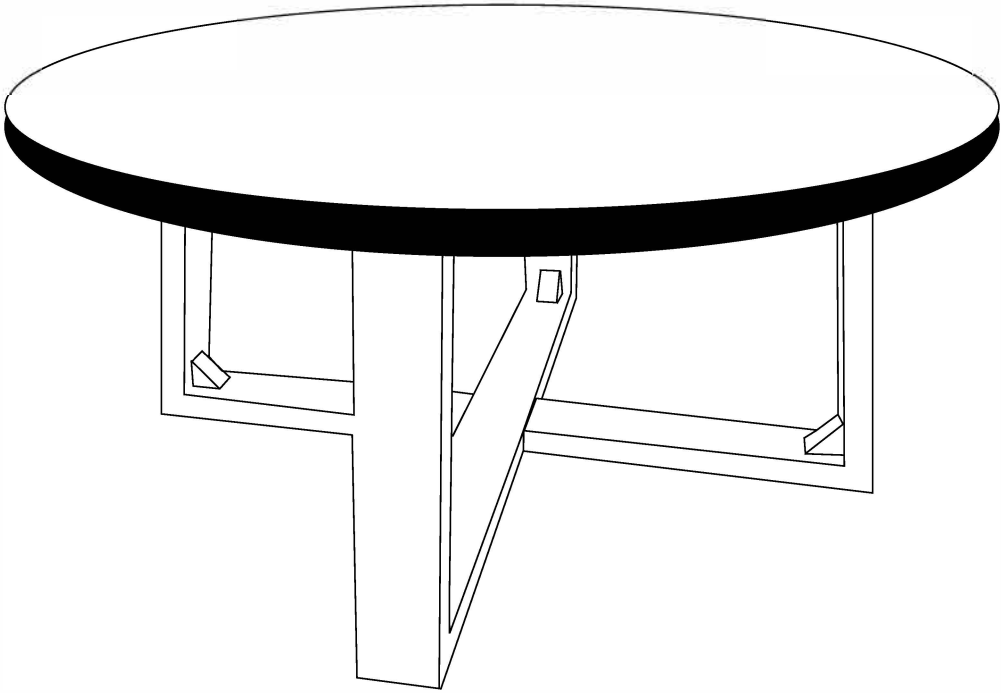

COFFEE TABLE ASSEMBLY
INSTRUCTIONS

PACKAGE CONTENTS

PART	DESCRIPTION	QTY
A	Table Leg (A)	1
B	Table Leg (B)	1
C	Table Top	1

HARDWARE CONTENTS

AA

M6 Bolt x 40mm
Qty: 4

BB

M6 Bolt x 20mm
Qty: 2