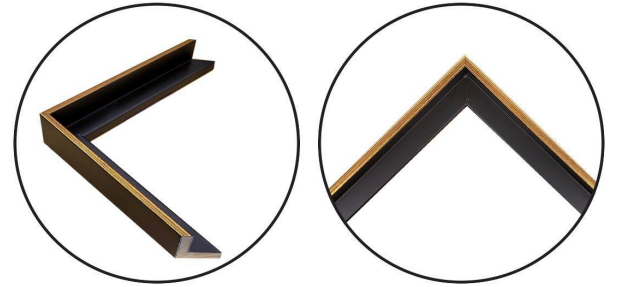

WENDOVER ART GROUP

ITEM NUMBER : **WLA2181**

TITLE : **Zen Afternoon 4**

OUTWARD DIMENSION (W X H) : **22.63" x 70.63"**

FRAME (WIDTH X DEPTH) : **MC0071 | 1" x 1.44"**

FRAME FINISH : **Floater Frame**

Gold

DESCRIPTION :

Giclee on Canvas, Gallery Wrapped, Matte Finish