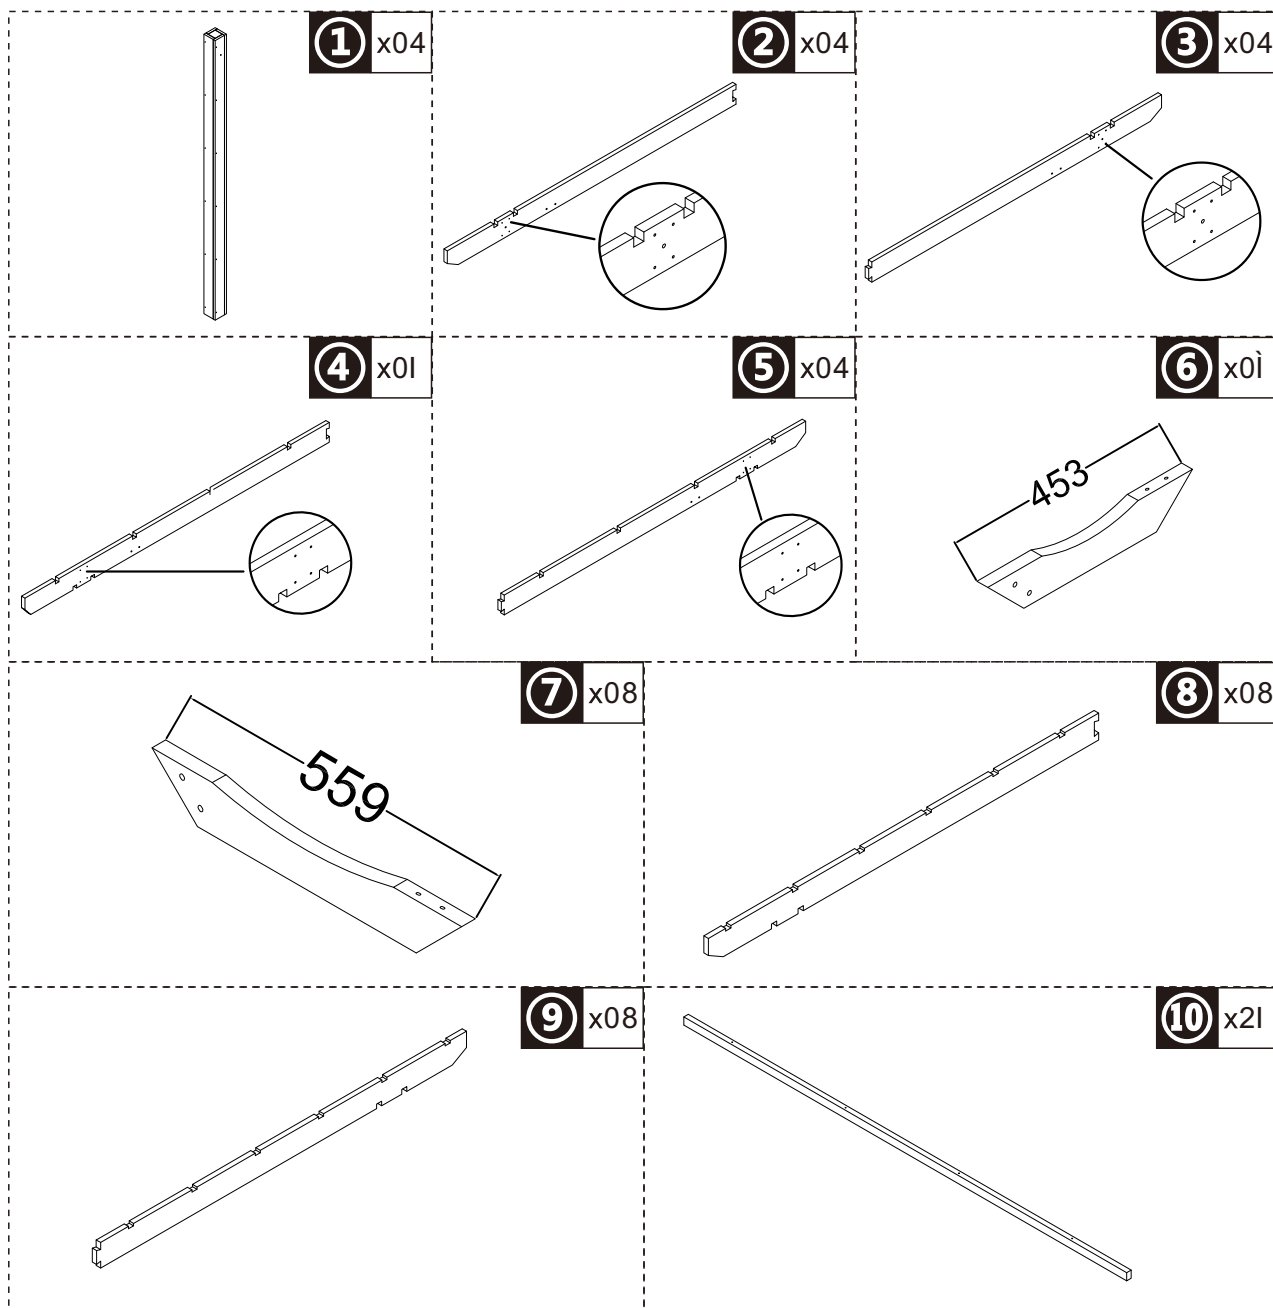

BOX 1-3 **4** x01

5 x04

6 x01

7 x08

10 x21

Instruction Hardware Kit

BOX &-' **1** x04

BOX '-3 **2** x04

3 x04

8 x08

9 x08

PARTS

HARDWARE

A x16
Φ6*55

B x48
Φ3.5*50

C x32
Φ3.5*35

D x08

G x08

A x16
Φ6*55

B x24
Φ3.5*50

C x32
Φ3.5*35

D x08

B x24
Φ 3.5*50

C x64
Φ 3.5*35

D x16

8

9

X8

B x96
Φ 3.5*50

C x08
Φ 3.5*35

F x04

E x04