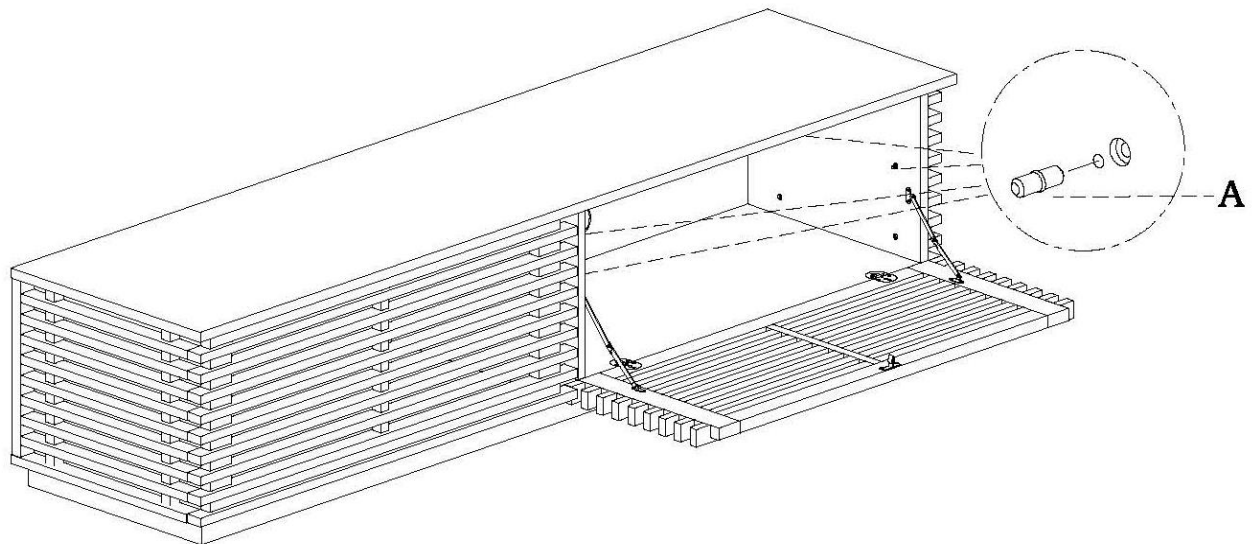

ITEM NAME / NOM D'ITEM : LINEA WIDE TV STAND

ITEM #/NO.ITEM: 110881

PARTS LIST / LISTE DES PIÈCES

(1)	(2)	(3)
X1	X1	A X4

ASSEMBLY INSTRUCTIONS / INSTRUCTIONS D'ASSEMBLAGE

I

II