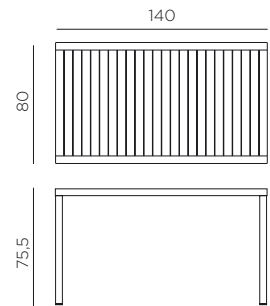

Ref. 477

CUBE 140x80

Componenti, components, composants, komponenten, componentes, componentes.

	A	B	C
pcs	4	4	1