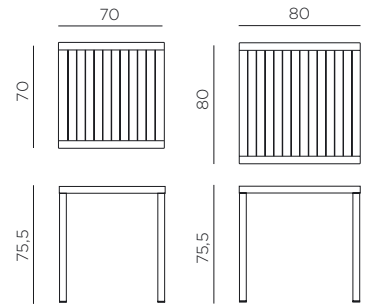

ES Mesa apilable. Material: tablero DurelTOP en polipropileno tratado anti UV y teñido en masa. Patas en aluminio pintado. Efecto mate. Tacos Regulables. Instrucciones de uso: colocar en una superficie plana y estable. Limpiar el producto con detergente suave, aclarandolo posteriormente con agua. Advertencia: riesgo de pellizcarse al realizar el montaje. Tipo de uso: colectividades. Producto de ensamblar. Fabricado en Italia. Resina reciclable. Fabricado según normativa UNI EN 581/1/3.

PT Mesa empilhável. Material: tampo DurelTOP em polipropileno com tratamento anti-UV colorido na totalidade. Pernas em alumínio pintado. Acabamento fosco. Pés ajustáveis. Instruções de utilização: deve permanecer em solo estável e plano. Limpar com detergente suave e passar com água. Aviso importante: perigo de corte e entalamento durante a instalação. Utilização: colectividade. Requer montagem. Fabricado em Italia. Resina reciclável. Produto conforme norma UNI EN 581/1/3.