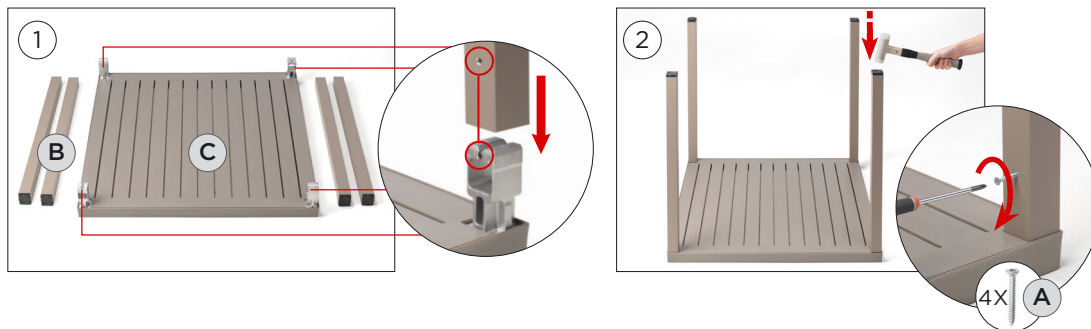

Assemblaggio, assembly, assemblage, montage, ensamblar, montagem.

For recycling information

IMPORTANTE, CONSERVARE PER FUTURI RIFERIMENTI: LEGGERE ATTENTAMENTE. • IMPORTANT, RETAIN FOR FUTURE REFERENCE: READ CAREFULLY. • IMPORTANT-À CONSERVER POUR DE FUTURS BESOINS DE RÉFÉRENCE: À LIRE SOIGNEUSEMENT. • WICHTIG BITTE AUFMERKSAM DURCHLESEN UND GUT AUFBEWAHREN. • IMPORTANTE GUARDAR PARA FUTURAS CONSULTAS: LEER ATENTAMENTE. • IMPORTANTE CONSERVE PARA FUTURAS REFERÊNCIAS: LEIA ATENTAMENTE.