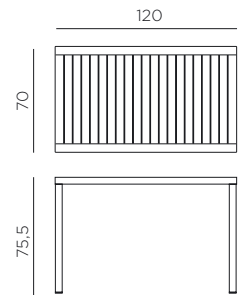

Ref. 476

CUBE 120x70