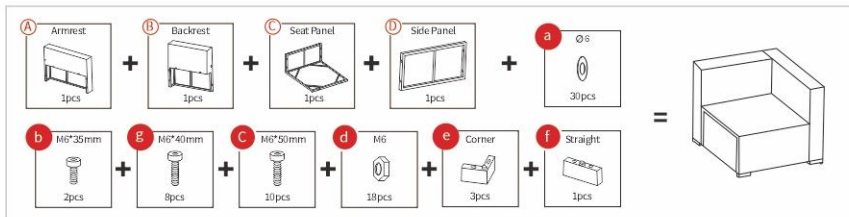

Left-hand Chair