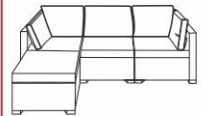

Finished drawing