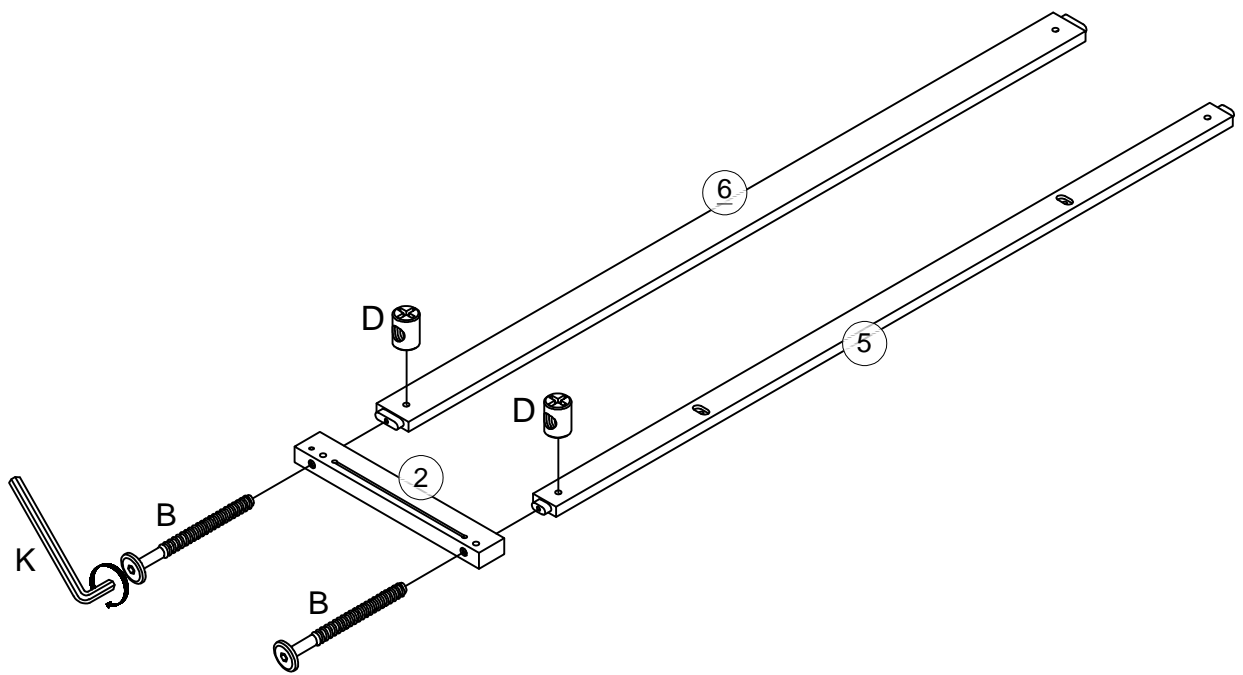

Step/Étape 1

2pcs/pièces	2pcs/pièces