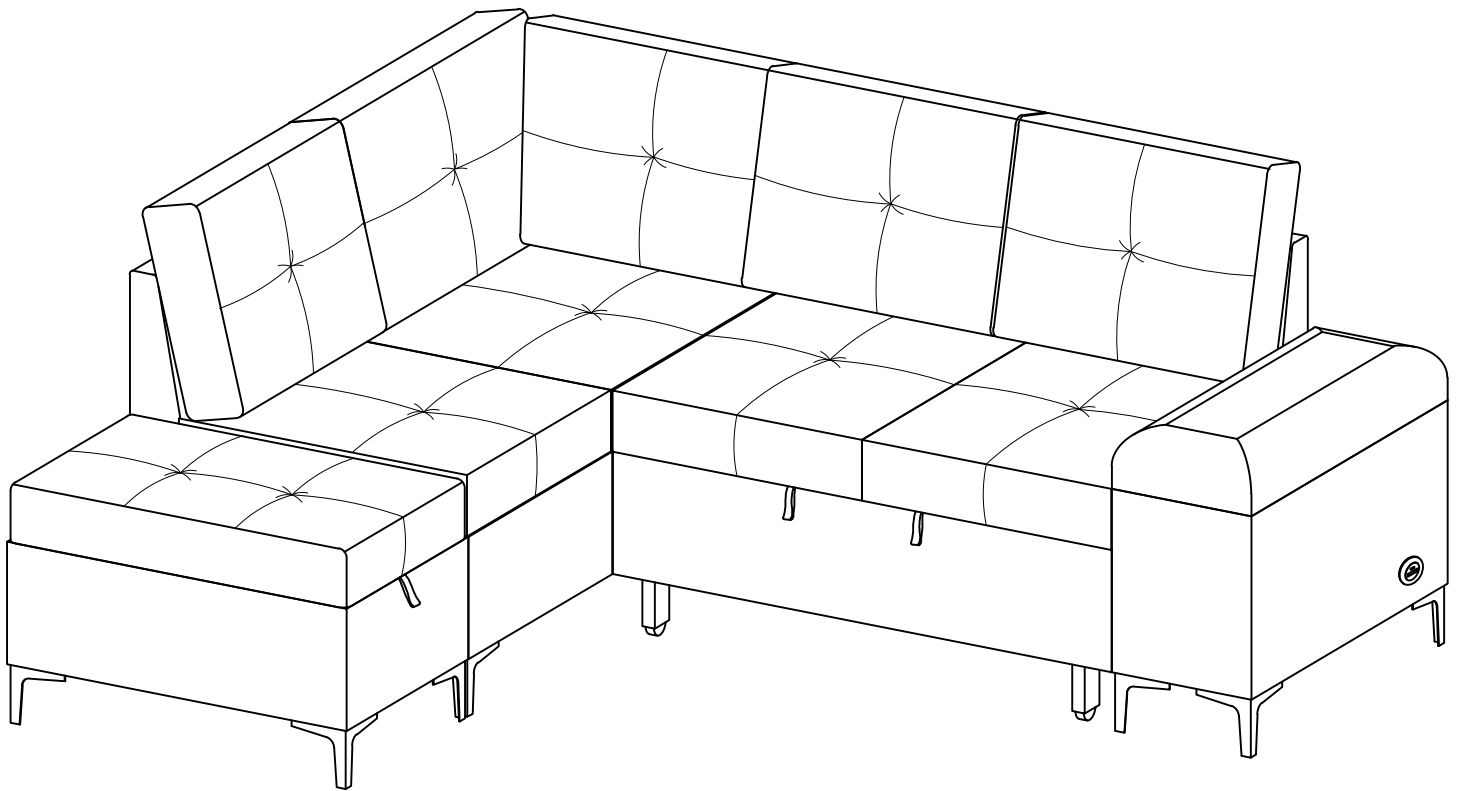

# ASSEMBLY INSTRUCTION

ITEM NO.: N719P246228 - N719P246229 - N719P246230

**N719P246228 - COMPONENT LIST**

NO.	DRAWING	QTY	DESCRIPTION
(A)		1	Loveseat Body
(B)		1	Back Cushion
(C)		1	Back Cushion

**N719P246229 - COMPONENT LIST**

NO.	DRAWING	QTY	DESCRIPTION
(D)		1	Chaise Body
(E)		1	Chaise Backrest
(F)		1	Backrest
(G)		1	Corner Backrest
(H)		1	Long Corner Back Cushion
(I)		1	Short Corner Back Cushion

**N719P246230 - COMPONENT LIST**

# PARTS LIST

 <p><b>A</b></p> <p>Loveseat Body x 1 pc</p>	 <p><b>B</b></p> <p>Back Cushion x 1 pc</p>	 <p><b>C</b></p> <p>Back Cushion x 2 pcs</p>	 <p><b>D</b></p> <p>Chaise Body x 1 pc</p>			
 <p><b>E</b></p> <p>Chaise Backrest x 1 pc</p>	 <p><b>F</b></p> <p>Backrest x 1 pc</p>	 <p><b>G</b></p> <p>Corner Backrest x 1 pc</p>	 <p><b>H</b></p> <p>Long Corner Back Cushion x 1 pc</p>	 <p><b>I</b></p> <p>Short Corner Back Cushion x 1 pc</p>	 <p><b>J</b></p> <p>Ottoman x 1 pc</p>	 <p><b>K</b></p> <p>Arm x 1 pc</p>
 <p><b>L</b></p> <p>Leg x 12 pcs</p>	 <p><b>M</b></p> <p>Leg x 4 pcs</p>	 <p><b>N</b></p> <p>Bolt 5/16" x 20mm x 32 pcs</p>	 <p><b>O</b></p> <p>Flat Washer Ø8 5/16" x 32 pcs</p>	 <p><b>P</b></p> <p>Allen Key x 1 pc</p>		