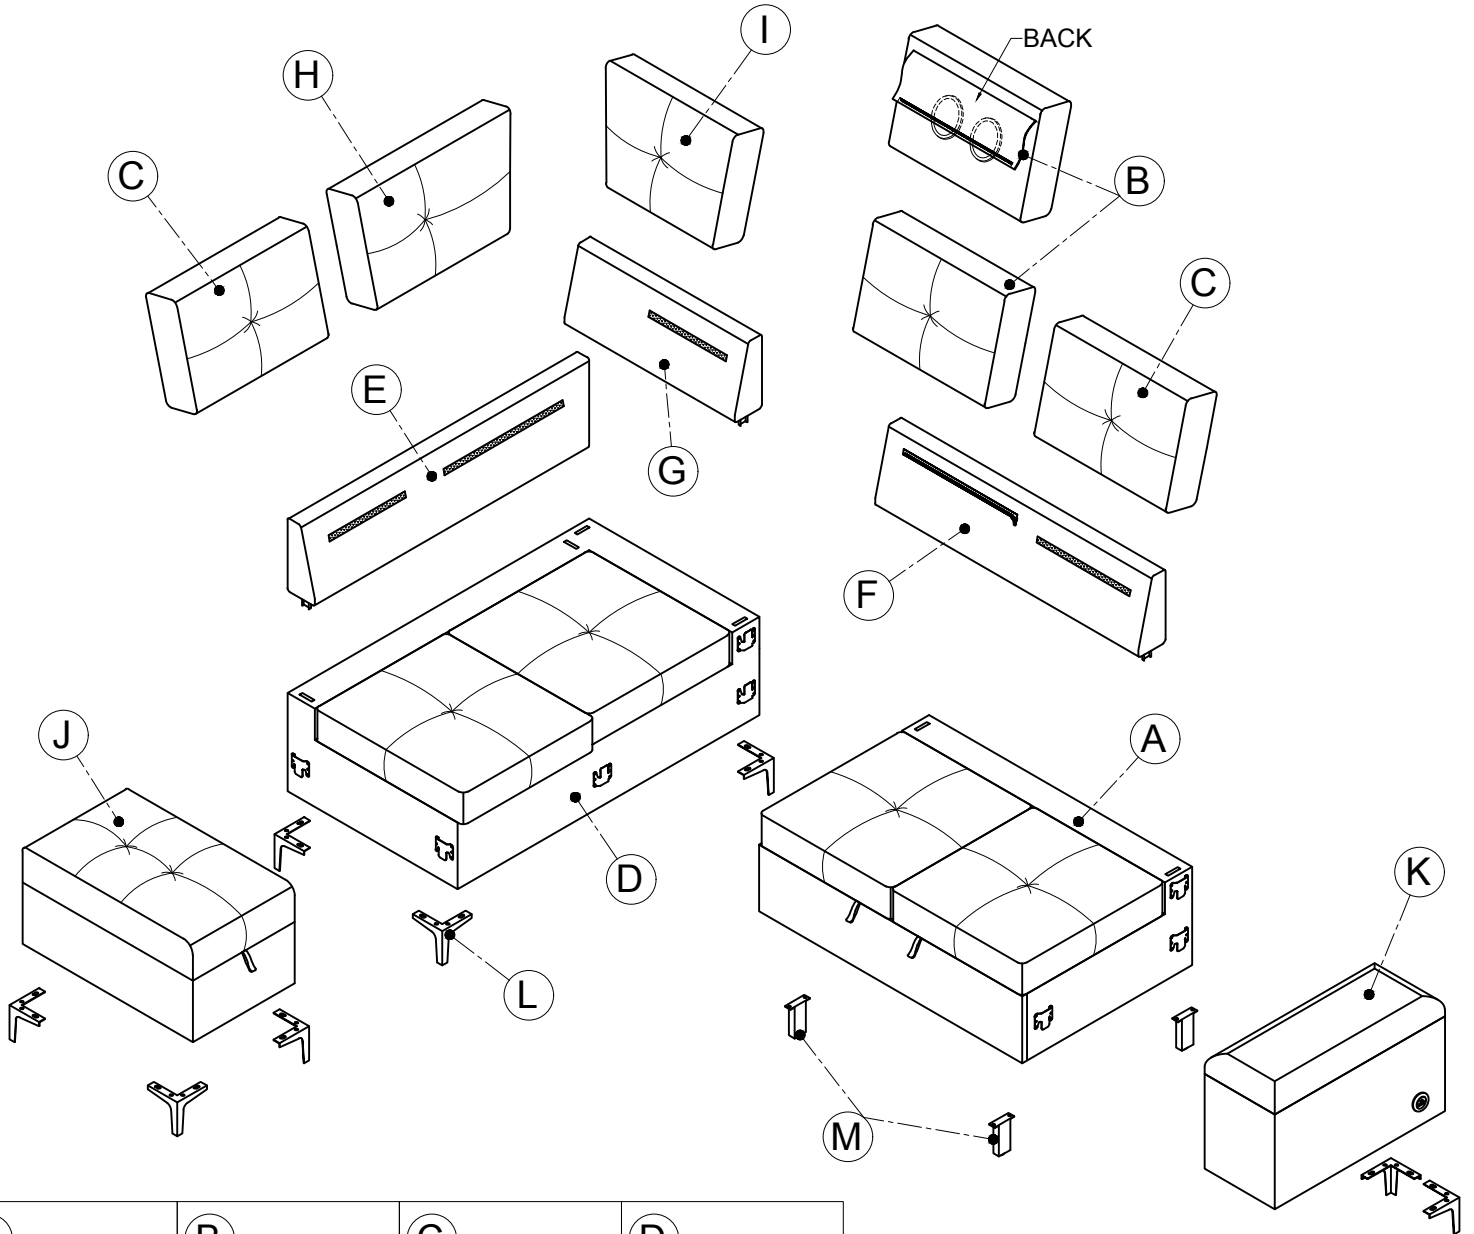

NO.	DRAWING	QTY	DESCRIPTION
(D)		1	Chaise Body
(E)		1	Chaise Backrest
(F)		1	Backrest
(G)		1	Corner Backrest
(H)		1	Long Corner Back Cushion
(I)		1	Short Corner Back Cushion

**N719P246230 - COMPONENT LIST**

NO.	DRAWING	QTY	DESCRIPTION
(J)		1	Ottoman
(K)		1	Arm
(C)		1	Back Cushion
(L)		12	Leg

NO.	DRAWING	QTY	DESCRIPTION
M		4	Leg
N		32	Bolt 5/16" x 20mm
O		32	Flat Washer Ø8 5/16"
P		1	Allen Key

\* Take out the (A) (B) (C)

# PARTS LIST

 <p><b>A</b></p> <p>Loveseat Body x 1 pc</p>	 <p><b>B</b></p> <p>Back Cushion x 1 pc</p>	 <p><b>C</b></p> <p>Back Cushion x 2 pcs</p>	 <p><b>D</b></p> <p>Chaise Body x 1 pc</p>			
 <p><b>E</b></p> <p>Chaise Backrest x 1 pc</p>	 <p><b>F</b></p> <p>Backrest x 1 pc</p>	 <p><b>G</b></p> <p>Corner Backrest x 1 pc</p>	 <p><b>H</b></p> <p>Long Corner Back Cushion x 1 pc</p>	 <p><b>I</b></p> <p>Short Corner Back Cushion x 1 pc</p>	 <p><b>J</b></p> <p>Ottoman x 1 pc</p>	 <p><b>K</b></p> <p>Arm x 1 pc</p>
 <p><b>L</b></p> <p>Leg x 12 pcs</p>	 <p><b>M</b></p> <p>Leg x 4 pcs</p>	 <p><b>N</b></p> <p>Bolt 5/16" x 20mm x 32 pcs</p>	 <p><b>O</b></p> <p>Flat Washer Ø8 5/16" x 32 pcs</p>	 <p><b>P</b></p> <p>Allen Key x 1 pc</p>		