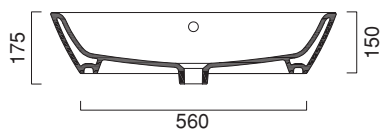

GOLD WHITE - VELIS 70x42

CATALANO
THE ESSENCE OF CERAMICS

cod. 170VLNBO

Installazione ad appoggio.
Suitable for sit on installation.
Auflagewaschbecken.

CE EN 14688 - CL20

PRESTARE ATTENZIONE ALLE DIMENSIONI DELLO SCASSO
PLEASE PAY ATTENTION TO DE DIMENSIONS TO CUT THE HOLE IN THE COUNTER
BITTE BEACHTEN SIE DIE ANGEGBEBENEN AUSSCHNITTMASSE IN DER MÖBELKONSOLE