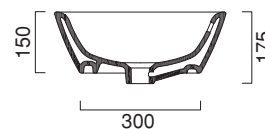

GOLD WHITE - VELIS 70x42

CATALANO
THE ESSENCE OF CERAMICS

cod. 170VLNBO

Installazione ad appoggio.
Suitable for sit on installation.
Auflagewaschbecken.

CE EN 14688 - CL20

PRESTARE ATTENZIONE ALLE DIMENSIONI DELLO SCASSO
PLEASE PAY ATTENTION TO DE DIMENSIONS TO CUT THE HOLE IN THE COUNTER
BITTE BEACHTEN SIE DIE ANGEGBEBENEN AUSSCHNITTMASSE IN DER MÖBELKONSOLE