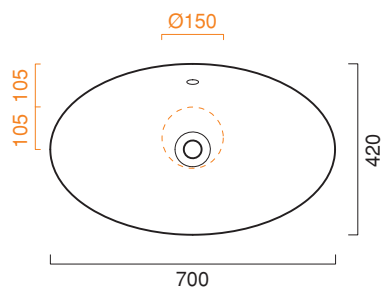

GOLD WHITE - VELIS 70x42

CATALANO
THE ESSENCE OF CERAMICS

cod. 170VLNBO

Installazione ad appoggio.
Suitable for sit on installation.
Auflagewaschbecken.

CE EN 14688 - CL20

PRESTARE ATTENZIONE ALLE DIMENSIONI DELLO SCASSO
PLEASE PAY ATTENTION TO DE DIMENSIONS TO CUT THE HOLE IN THE COUNTER
BITTE BEACHTEN SIE DIE ANGEGBEBENEN AUSSCHNITTMASSE IN DER MÖBELKONSOLE