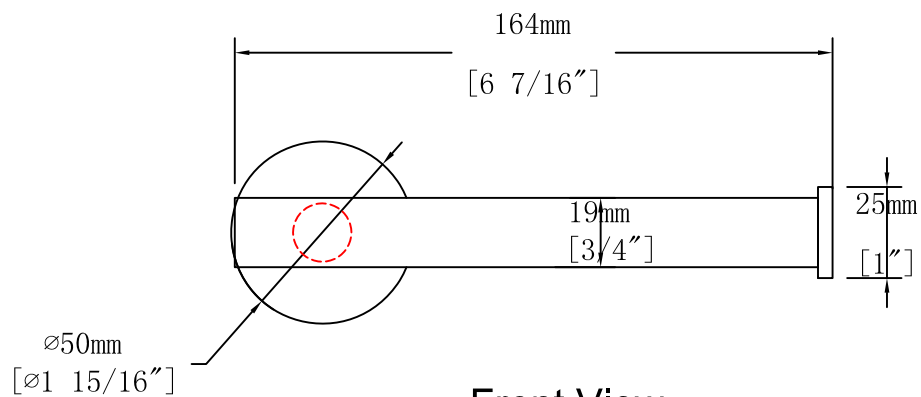

**Top View**

**Front View**

<b>BATHLYN</b>	Item NO.	LIZ-104MB/LIZ-404SN/LIZ-204G/LIZ-304C	Size	
	Description	Toilet Paper Holder	Date	2022-8-11