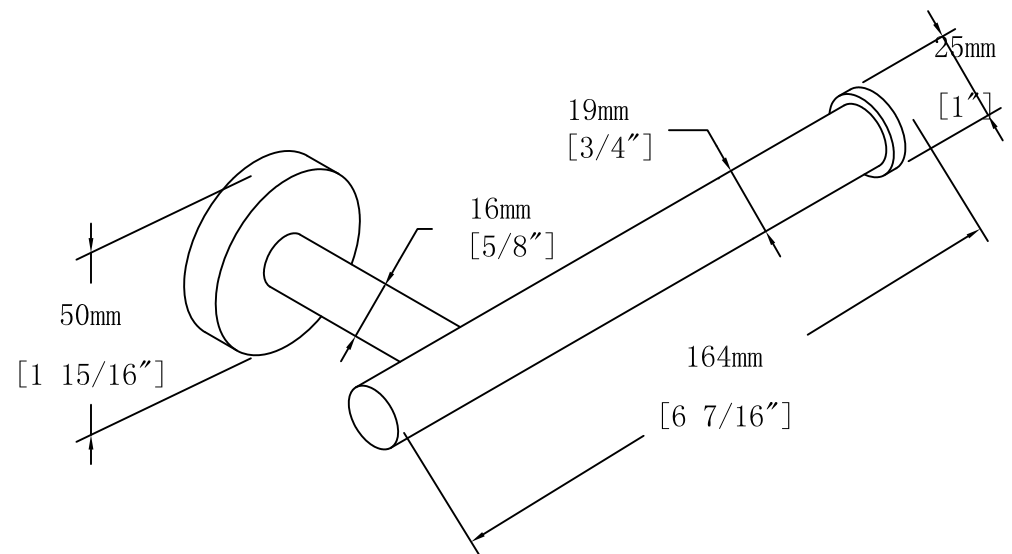

**Top View**

**Front View**

<b>BATHLYN</b>	Item NO.	LIZ-104MB/LIZ-404SN/LIZ-204G/LIZ-304C	Size	
	Description	Toilet Paper Holder	Date	2022-8-11