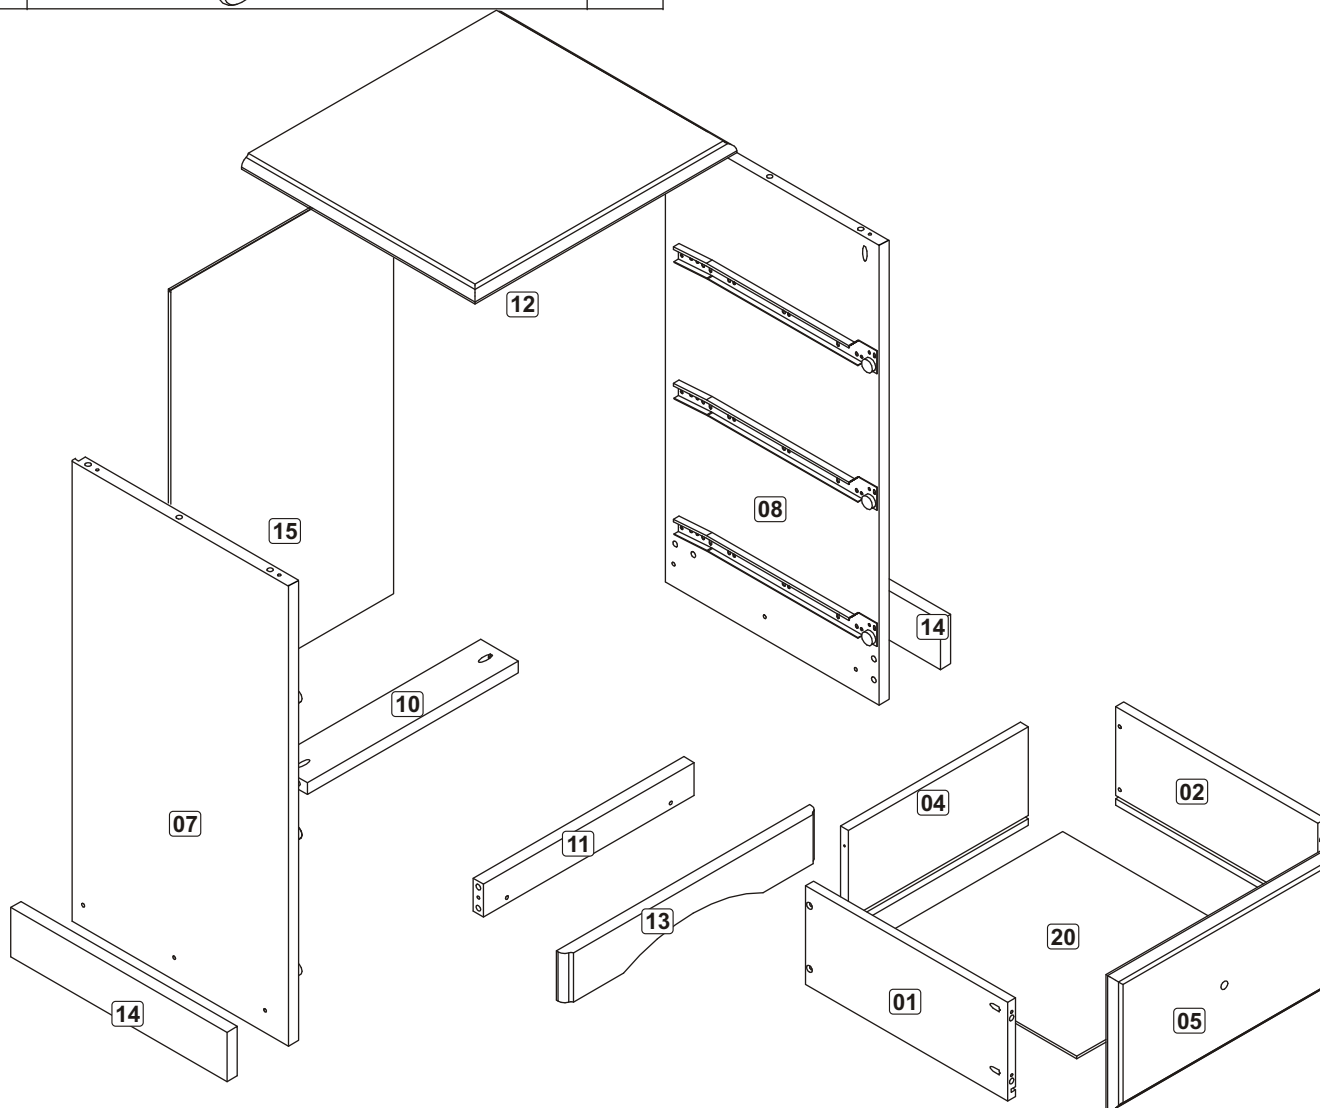

# **Benfatto**

FURNITURE INDUSTRIES

export@benfatto.com.br

HARDWARE IN ACTUAL SIZE / ACCESORIO EN TAMAÑO REAL

A		4,0 x 30	43
B		3,5 x 16	12
C		10 x 10	24
D		8 x 25	26
E			03

F		350 mm (13.3/4")	03
G		350 mm (13.3/4")	03

PARTS LIST / LISTA DE PIEZAS

Description	Quantity	Denominación	Qtde
01 - Drawer Bottom	03	01 - Lateral Izquierda Cajón	03
02 - Drawer Right Side	03	02 - Lateral Derecha Cajón	03
04 - Drawer Back	03	04 - Revés Cajón	03
05 - Drawer Front	03	05 - Frente Cajón	03
07 - Left Side	01	07 - Lateral Izquierda	01
08 - Right Side	01	08 - Lateral Derecha	01
10 - Rear Rail	01	10 - Travessaño Trasero	01
11 - Front Rail	01	11 - Travessaño Frontal	01
12 - Top	01	12 - Tapa	01
13 - Front Baseboard	01	13 - Zócalo Frontal	02
14 - Side Baseboard	02	14 - Zócalo Lateral	01
15 - Back Panel	01	15 - Panel Trasero	01
20 - Drawer Bottom	03	20 - Fondo Cajón	03