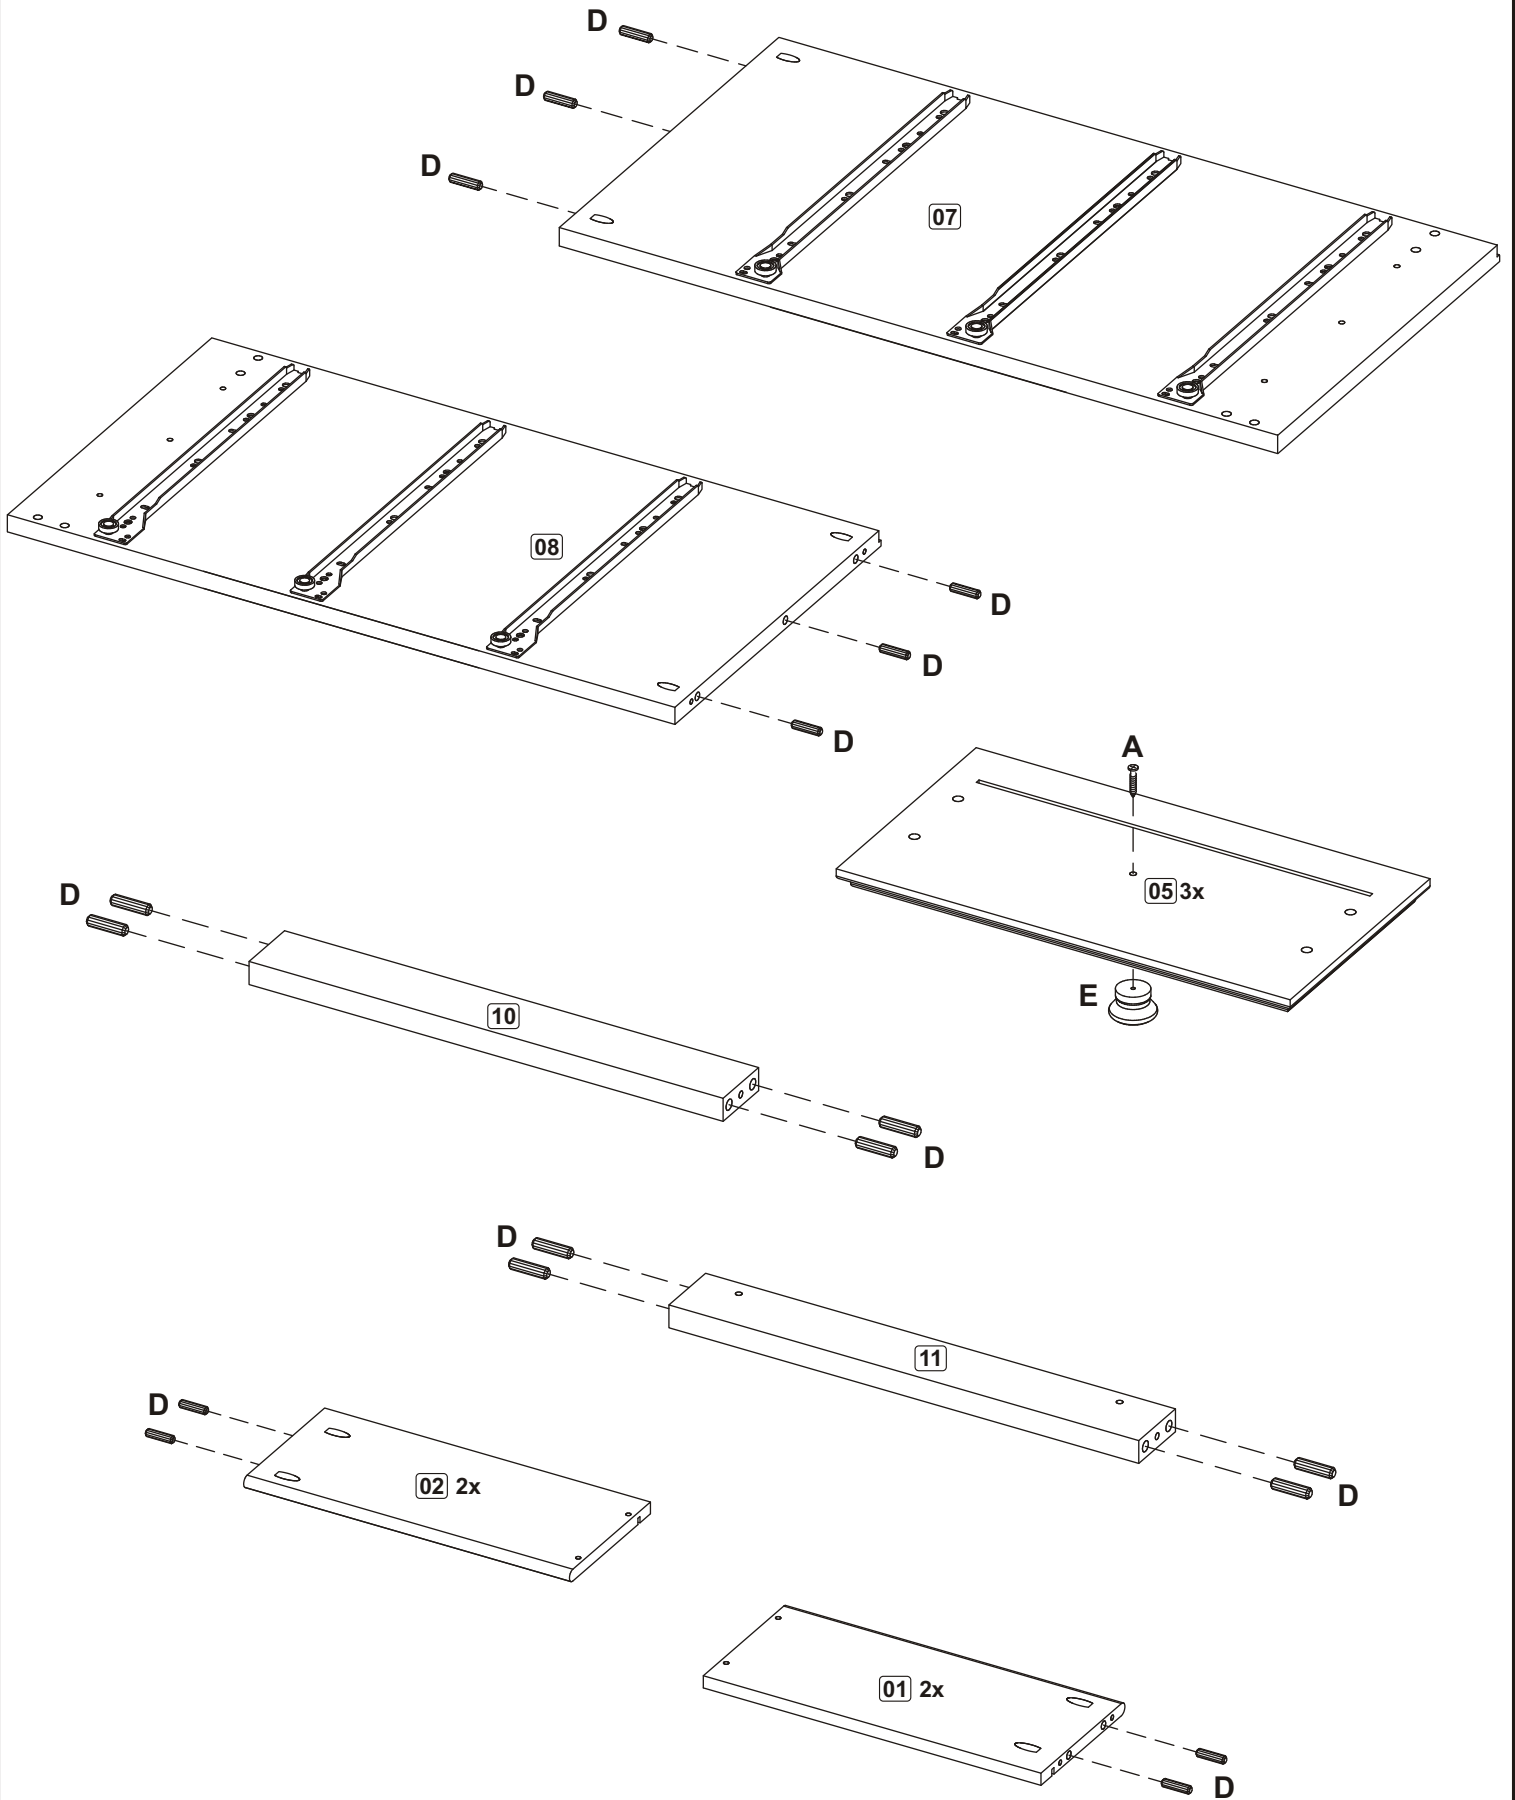

# **Benfatto**

FURNITURE INDUSTRIES

export@benfatto.com.br

HARDWARE IN ACTUAL SIZE / ACCESORIO EN TAMAÑO REAL

A		4,0 x 30	43
B		3,5 x 16	12
C		10 x 10	24
D		8 x 25	26
E			03

F		350 mm (13.3/4")	03
G		350 mm (13.3/4")	03

PARTS LIST / LISTA DE PIEZAS

Description	Quantity	Denominación	Qtde
01 - Drawer Bottom	03	01 - Lateral Izquierda Cajón	03
02 - Drawer Right Side	03	02 - Lateral Derecha Cajón	03
04 - Drawer Back	03	04 - Revés Cajón	03
05 - Drawer Front	03	05 - Frente Cajón	03
07 - Left Side	01	07 - Lateral Izquierda	01
08 - Right Side	01	08 - Lateral Derecha	01
10 - Rear Rail	01	10 - Travessaño Trasero	01
11 - Front Rail	01	11 - Travessaño Frontal	01
12 - Top	01	12 - Tapa	01
13 - Front Baseboard	01	13 - Zócalo Frontal	02
14 - Side Baseboard	02	14 - Zócalo Lateral	01
15 - Back Panel	01	15 - Panel Trasero	01
20 - Drawer Bottom	03	20 - Fondo Cajón	03