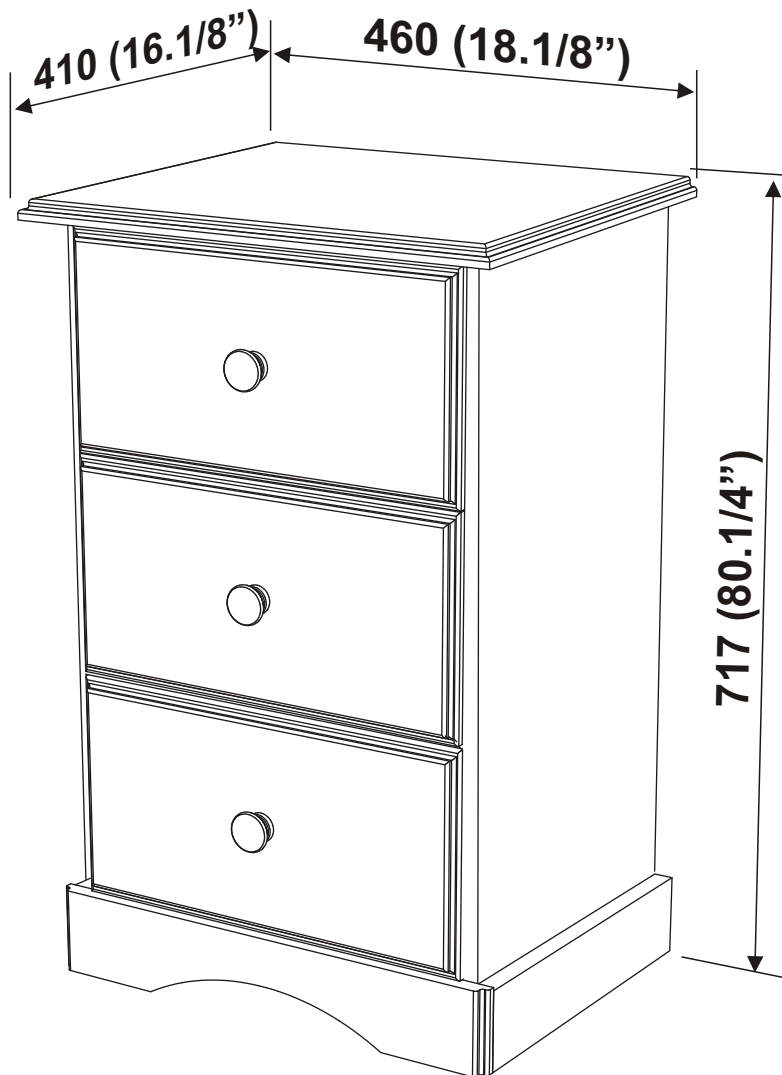

# ASSEMBLY INSTRUCTIONS INSTRUCCIONES DE MONTAJE

## 3 Drawer Nightstand Ref. 5522 - Mahogany Ref. 5524 - Honey pine

90 min

# **Benfatto**

FURNITURE INDUSTRIES

export@benfatto.com.br

HARDWARE IN ACTUAL SIZE / ACCESORIO EN TAMAÑO REAL

A		4,0 x 30	43
B		3,5 x 16	12
C		10 x 10	24
D		8 x 25	26
E			03

F		350 mm (13.3/4")	03
G		350 mm (13.3/4")	03

PARTS LIST / LISTA DE PIEZAS

Description	Quantity	Denominación	Qtde
01 - Drawer Bottom	03	01 - Lateral Izquierda Cajón	03
02 - Drawer Right Side	03	02 - Lateral Derecha Cajón	03
04 - Drawer Back	03	04 - Revés Cajón	03
05 - Drawer Front	03	05 - Frente Cajón	03
07 - Left Side	01	07 - Lateral Izquierda	01
08 - Right Side	01	08 - Lateral Derecha	01
10 - Rear Rail	01	10 - Travessaño Trasero	01
11 - Front Rail	01	11 - Travessaño Frontal	01
12 - Top	01	12 - Tapa	01
13 - Front Baseboard	01	13 - Zócalo Frontal	02
14 - Side Baseboard	02	14 - Zócalo Lateral	01
15 - Back Panel	01	15 - Panel Trasero	01
20 - Drawer Bottom	03	20 - Fondo Cajón	03