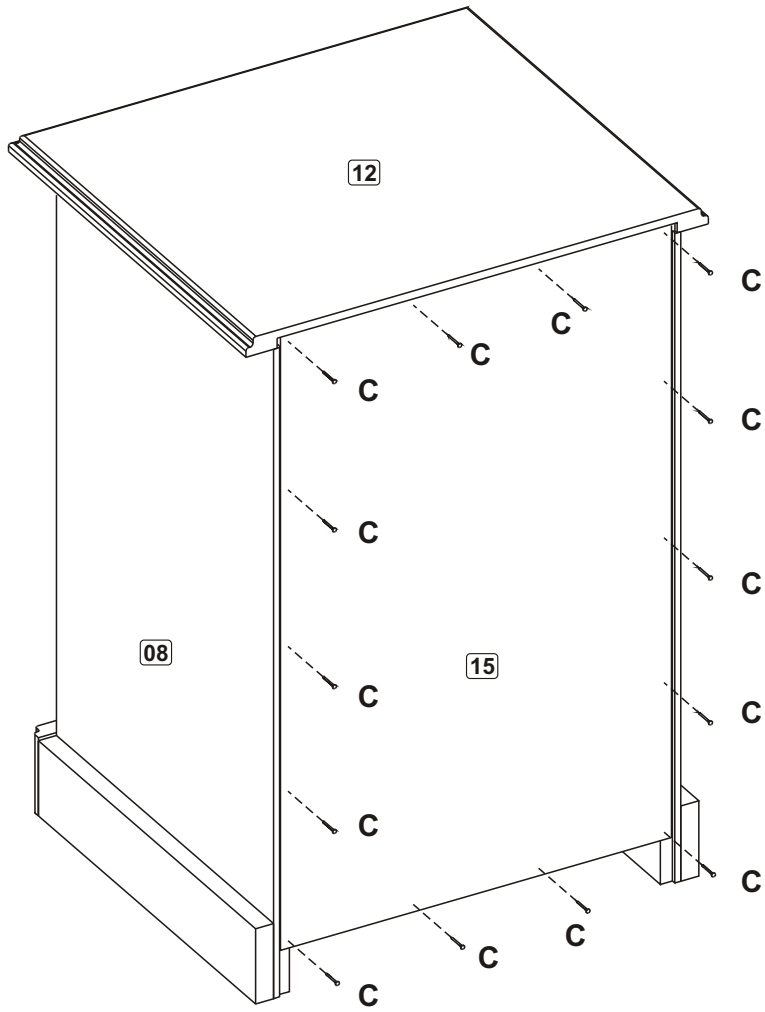

# **Benfatto**

FURNITURE INDUSTRIES

export@benfatto.com.br

HARDWARE IN ACTUAL SIZE / ACCESORIO EN TAMAÑO REAL

A		4,0 x 30	43
B		3,5 x 16	12
C		10 x 10	24
D		8 x 25	26
E			03

F		350 mm (13.3/4")	03
G		350 mm (13.3/4")	03

PARTS LIST / LISTA DE PIEZAS

Description	Quantity	Denominación	Qtde
01 - Drawer Bottom	03	01 - Lateral Izquierda Cajón	03
02 - Drawer Right Side	03	02 - Lateral Derecha Cajón	03
04 - Drawer Back	03	04 - Revés Cajón	03
05 - Drawer Front	03	05 - Frente Cajón	03
07 - Left Side	01	07 - Lateral Izquierda	01
08 - Right Side	01	08 - Lateral Derecha	01
10 - Rear Rail	01	10 - Travessaño Trasero	01
11 - Front Rail	01	11 - Travessaño Frontal	01
12 - Top	01	12 - Tapa	01
13 - Front Baseboard	01	13 - Zócalo Frontal	02
14 - Side Baseboard	02	14 - Zócalo Lateral	01
15 - Back Panel	01	15 - Panel Trasero	01
20 - Drawer Bottom	03	20 - Fondo Cajón	03

1

2

3

A  06

4

A  02

5

6 3X